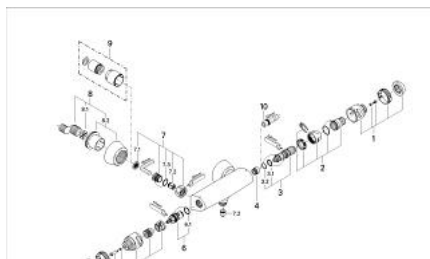

## 34 005 L00 EUROPLUS BATERIE DUȘ CU TERMOSTAT 1/2"

### DESCRIEREA PRODUSULUI

- Colour: alb
- montare pe perete
- termoelement de ceară
- dispozitiv încorporat, cu închidere, pentru mixarea apei
- Garnitură ceramică Carbodur 1/2", 180°
- FlowControl Button - One-button switch to full water flow
- oprire reglabilă individual
- mâner cu gradații de temperatură cu oprire de siguranță GROHE SafeStop la 38°C
- scurgere duș inferioară 1/2"
- valvă unic-sens integrată în carcasă
- filtru impurități inclus
- elemente de fixare ascunse
- protecție împotriva refluxului
- fără set de duș
- suprafață GROHE LongLife

### PIESE DE SCHIMB , ianuarie 1999 – now

- 1: Mâner cu gradatii de temperatura (Spare part-nr. 47544L00)
- 2: piuliță de reglare + inel opritor (Spare part-nr. 47441000)
- 3: Element-termo 3/8" (Spare part-nr. 47349000)
- 3.1: Garnitură inelară  $\phi 15 \times \phi 2,5$  (Spare part-nr. 0012300M)
- 3.2: Garnitură inelară  $\phi 16 \times \phi 1,25$  (Spare part-nr. 0122500M)
- 4: Scaun pentru termostat (Spare part-nr. 02406000)
- 5: Robinet pentru ventil de închiderecu dispozitiv economic (Spare part-nr. 47546L00)
- 6: Garnitură ceramică, 1/2" (Spare part-nr. 45346000)
- 6.1: Garnitură inelară  $\phi 18,2 \times \phi 1,7$  (Spare part-nr. 0392400M)
- 7: Ventil de reținere (Spare part-nr. 47189L00)
- 7.1: Filtru impurități (Spare part-nr. 0726400M)
- 7.2: Ventil de reținere (Spare part-nr. 08565000)
- 7.3: Garnitură inelară  $\phi 17 \times \phi 2$  (Spare part-nr. 0305500M)
- 8: Conexiuni excentrice (Spare part-nr. 12058L00)
- 8.1: etanșare (Spare part-nr. 0138600M)
- 8.2: Covering escutcheon (Spare part-nr. 45545L00)
- 9: Set-extindere, 30 mm (Spare part-nr. 46238000)\*
- 10: Cheie tubulară (Spare part-nr. 19070000)\*