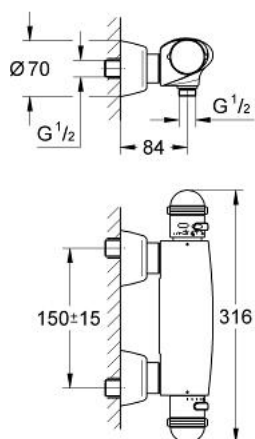

## 34 005 L00 EUROPLUS BATERIE DUȘ CU TERMOSTAT 1/2"

### DESCRIEREA PRODUSULUI

- Colour: alb
- montare pe perete
- termoelement de ceară
- dispozitiv încorporat, cu închidere, pentru mixarea apei
- Garnitură ceramică Carbodur 1/2", 180°
- FlowControl Button - One-button switch to full water flow
- oprire reglabilă individual
- mâner cu gradații de temperatură cu oprire de siguranță GROHE SafeStop la 38°C
- scurgere duș inferioară 1/2"
- valvă unic-sens integrată în carcasă
- filtru impurități inclus
- elemente de fixare ascunse
- protecție împotriva refluxului
- fără set de duș
- suprafață GROHE LongLife

### PIESE DE SCHIMB , ianuarie 1999 – now

- 1: Mâner cu gradatii de temperatura (Spare part-nr. 47544L00)
- 2: piuliță de reglare + inel opritor (Spare part-nr. 47441000)
- 3: Element-termo 3/8" (Spare part-nr. 47349000)
- 3.1: Garnitură inelară  $\phi 15 \times \phi 2,5$  (Spare part-nr. 0012300M)
- 3.2: Garnitură inelară  $\phi 16 \times \phi 1,25$  (Spare part-nr. 0122500M)
- 4: Scaun pentru termostat (Spare part-nr. 02406000)
- 5: Robinet pentru ventil de închiderecu dispozitiv economic (Spare part-nr. 47546L00)
- 6: Garnitură ceramică, 1/2" (Spare part-nr. 45346000)
- 6.1: Garnitură inelară  $\phi 18,2 \times \phi 1,7$  (Spare part-nr. 0392400M)
- 7: Ventil de reținere (Spare part-nr. 47189L00)
- 7.1: Filtru impurități (Spare part-nr. 0726400M)
- 7.2: Ventil de reținere (Spare part-nr. 08565000)
- 7.3: Garnitură inelară  $\phi 17 \times \phi 2$  (Spare part-nr. 0305500M)
- 8: Conexiuni excentrice (Spare part-nr. 12058L00)
- 8.1: etanșare (Spare part-nr. 0138600M)
- 8.2: Covering escutcheon (Spare part-nr. 45545L00)
- 9: Set-extindere, 30 mm (Spare part-nr. 46238000)\*
- 10: Cheie tubulară (Spare part-nr. 19070000)\*