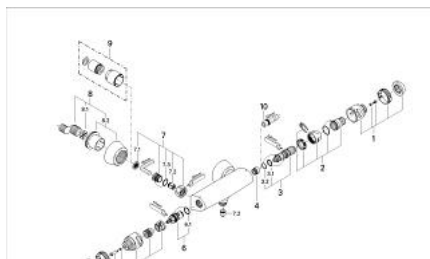

## 34 005 LG0 EUROPLUS BATERIE DUȘ CU TERMOSTAT 1/2"

### DESCRIEREA PRODUSULUI

- termoelement de ceară
- montare pe perete
- dispozitiv încorporat, cu închidere, pentru mixarea apei
- Garnitură ceramică Carbodur 1/2", 180°
- FlowControl Button - One-button switch to full water flow
- oprire reglabilă individual
- mâner cu gradații de temperatură cu oprire de siguranță GROHE SafeStop la 38°C
- scurgere duș inferioară 1/2"
- valvă unic-sens integrată în carcasă
- filtru impurități inclus
- elemente de fixare ascunse
- protecție împotriva refluxului
- fără set de duș
- suprafață GROHE LongLife

### PIESE DE SCHIMB , ianuarie 1999 – now

- 1: Mâner cu gradatii de temperatura (Spare part-nr. 47544LG0)
- 2: piuliță de reglare + inel opritor (Spare part-nr. 47441000)
- 3: Element-termo 3/8" (Spare part-nr. 47349000)
- 3.1: Garnitură inelară  $\phi 15 \times \phi 2,5$  (Spare part-nr. 0012300M)
- 3.2: Garnitură inelară  $\phi 16 \times \phi 1,25$  (Spare part-nr. 0122500M)
- 4: Scaun pentru termostat (Spare part-nr. 02406000)
- 5: Robinet pentru ventil de închiderecu dispozitiv economic (Spare part-nr. 47546LG0)
- 6: Garnitură ceramică, 1/2" (Spare part-nr. 45346000)
- 6.1: Garnitură inelară  $\phi 18,2 \times \phi 1,7$  (Spare part-nr. 0392400M)
- 7: Ventil de reținere (Spare part-nr. 47189L00)
- 7.1: Filtru impurități (Spare part-nr. 0726400M)
- 7.2: Ventil de reținere (Spare part-nr. 08565000)
- 7.3: Garnitură inelară  $\phi 17 \times \phi 2$  (Spare part-nr. 0305500M)
- 8: Conexiuni excentrice (Spare part-nr. 12058L00)
- 8.1: etanșare (Spare part-nr. 0138600M)
- 8.2: Covering escutcheon (Spare part-nr. 45545L00)
- 9: Set-extindere, 30 mm (Spare part-nr. 46238000)\*
- 10: Cheie tubulară (Spare part-nr. 19070000)\*