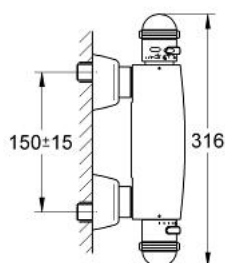

## 34 005 LG0 EUROPLUS BATERIE DUȘ CU TERMOSTAT 1/2"

### DESCRIEREA PRODUSULUI

- termoelement de ceară
- montare pe perete
- dispozitiv încorporat, cu închidere, pentru mixarea apei
- Garnitură ceramică Carbodur 1/2", 180°
- FlowControl Button - One-button switch to full water flow
- oprire reglabilă individual
- mâner cu gradații de temperatură cu oprire de siguranță GROHE SafeStop la 38°C
- scurgere duș inferioară 1/2"
- valvă unic-sens integrată în carcasă
- filtru impurități inclus
- elemente de fixare ascunse
- protecție împotriva refluxului
- fără set de duș
- suprafață GROHE LongLife

### PIESE DE SCHIMB , ianuarie 1999 – now

- 1: Mâner cu gradatii de temperatura (Spare part-nr. 47544LG0)
- 2: piuliță de reglare + inel opritor (Spare part-nr. 47441000)
- 3: Element-termo 3/8" (Spare part-nr. 47349000)
- 3.1: Garnitură inelară  $\phi 15 \times \phi 2,5$  (Spare part-nr. 0012300M)
- 3.2: Garnitură inelară  $\phi 16 \times \phi 1,25$  (Spare part-nr. 0122500M)
- 4: Scaun pentru termostat (Spare part-nr. 02406000)
- 5: Robinet pentru ventil de închiderecu dispozitiv economic (Spare part-nr. 47546LG0)
- 6: Garnitură ceramică, 1/2" (Spare part-nr. 45346000)
- 6.1: Garnitură inelară  $\phi 18,2 \times \phi 1,7$  (Spare part-nr. 0392400M)
- 7: Ventil de reținere (Spare part-nr. 47189L00)
- 7.1: Filtru impurități (Spare part-nr. 0726400M)
- 7.2: Ventil de reținere (Spare part-nr. 08565000)
- 7.3: Garnitură inelară  $\phi 17 \times \phi 2$  (Spare part-nr. 0305500M)
- 8: Conexiuni excentrice (Spare part-nr. 12058L00)
- 8.1: etanșare (Spare part-nr. 0138600M)
- 8.2: Covering escutcheon (Spare part-nr. 45545L00)
- 9: Set-extindere, 30 mm (Spare part-nr. 46238000)\*
- 10: Cheie tubulară (Spare part-nr. 19070000)\*