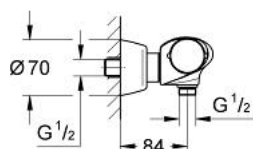

## 34 005 LG0 EUROPLUS BATERIE DUȘ CU TERMOSTAT 1/2"

### DESCRIEREA PRODUSULUI

- termoelement de ceară
- montare pe perete
- dispozitiv încorporat, cu închidere, pentru mixarea apei
- Garnitură ceramică Carbodur 1/2", 180°
- FlowControl Button - One-button switch to full water flow
- oprire reglabilă individual
- mâner cu gradații de temperatură cu oprire de siguranță GROHE SafeStop la 38°C
- scurgere duș inferioară 1/2"
- valvă unic-sens integrată în carcasă
- filtru impurități inclus
- elemente de fixare ascunse
- protecție împotriva refluxului
- fără set de duș
- suprafață GROHE LongLife

### PIESE DE SCHIMB , ianuarie 1999 – now

- 1: Mâner cu gradatii de temperatura (Spare part-nr. 47544LG0)
- 2: piuliță de reglare + inel opritor (Spare part-nr. 47441000)
- 3: Element-termo 3/8" (Spare part-nr. 47349000)
- 3.1: Garnitură inelară  $\phi 15 \times \phi 2,5$  (Spare part-nr. 0012300M)
- 3.2: Garnitură inelară  $\phi 16 \times \phi 1,25$  (Spare part-nr. 0122500M)
- 4: Scaun pentru termostat (Spare part-nr. 02406000)
- 5: Robinet pentru ventil de închiderecu dispozitiv economic (Spare part-nr. 47546LG0)
- 6: Garnitură ceramică, 1/2" (Spare part-nr. 45346000)
- 6.1: Garnitură inelară  $\phi 18,2 \times \phi 1,7$  (Spare part-nr. 0392400M)
- 7: Ventil de reținere (Spare part-nr. 47189L00)
- 7.1: Filtru impurități (Spare part-nr. 0726400M)
- 7.2: Ventil de reținere (Spare part-nr. 08565000)
- 7.3: Garnitură inelară  $\phi 17 \times \phi 2$  (Spare part-nr. 0305500M)
- 8: Conexiuni excentrice (Spare part-nr. 12058L00)
- 8.1: etanșare (Spare part-nr. 0138600M)
- 8.2: Covering escutcheon (Spare part-nr. 45545L00)
- 9: Set-extindere, 30 mm (Spare part-nr. 46238000)\*
- 10: Cheie tubulară (Spare part-nr. 19070000)\*