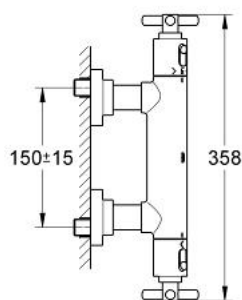

## 34 010 BE0 ATRIO BATERIE DUȘ CU TERMOSTAT 1/2"

### DESCRIEREA PRODUSULUI

- Colour: polished nickel
- montare pe perete
- termoelement de ceară
- dispozitiv încorporat, cu închidere, pentru mixarea apei
- Garnitură ceramică Carbodur 1/2", 180°
- volume handle
- FlowControl Button - One-button switch to full water flow
- mâner cu gradații de temperatură cu oprire de siguranță GROHE SafeStop la 38°C
- scurgere duș 1/2"
- supapă integrată contra refluxului
- filtru impurități inclus
- elemente de fixare ascunse
- protecție împotriva refluxului
- cu mâner în forma de Y
- fără set de duș
- suprafață GROHE LongLife
- diferență maximă de presiune 5:1

### PIESE DE SCHIMB , ianuarie 2001 – now

- 1: Mâner Atrio Ypsilon (Spare part-nr. 47289BE0)
- 1.1: Bucșă cu declic (Spare part-nr. 08943000)
- 2: Mâner cu gradatii de temperatura (Spare part-nr. 06676BE0)
- 3: Element-termo 1/2" (Spare part-nr. 47217000)
- 3.1: inel de închidere + piuliță de reglare (Spare part-nr. 47300000)
- 3.1.1: șurub de strângere (Spare part-nr. 0574400M)
- 3.2: Disc de etanșare Ø21 x Ø2 (Spare part-nr. 0599900M)
- 3.3: Disc de etanșare Ø24 x Ø2 (Spare part-nr. 0119600M)
- 4: Scaun pentru termostat (Spare part-nr. 01460000)
- 5: Robinet pentru ventil de închidere (Spare part-nr. 47311BE0)
- 5.1: Garnitură inelară ø31 x ø2 (Spare part-nr. 0354000M)
- 6: Garnitură ceramică, 1/2" (Spare part-nr. 45346000)
- 6.1: Garnitură inelară Ø18,2 x Ø1,7 (Spare part-nr. 0392400M)
- 7: Ventil de reținere (Spare part-nr. 08565000)
- 8: Racord cu șurub (Spare part-nr. 47323BE0)
- 8.1: etanșare (Spare part-nr. 0829700M)
- 8.2: Filtru impurități (Spare part-nr. 0726400M)
- 8.3: Șild (Spare part-nr. 47638BE0)
- 8.3.1: Garnitură inelară ø17 x ø2 (Spare part-nr. 0305500M)
- 8.3.2: Ventil de reținere (Spare part-nr. 08565000)
- 9: Cheie tubulară (Spare part-nr. 19070000)\*
- 10: Element-termo pentru deschiderile schimbate (Spare part-nr. 47657000)\*