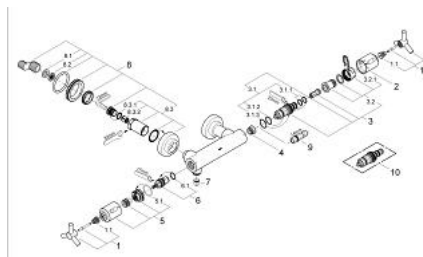

## 34 010 BE0 ATRIO BATERIE DUȘ CU TERMOSTAT 1/2"

### DESCRIEREA PRODUSULUI

- Colour: polished nickel
- montare pe perete
- termoelement de ceară
- dispozitiv încorporat, cu închidere, pentru mixarea apei
- Garnitură ceramică Carbodur 1/2", 180°
- volume handle
- FlowControl Button - One-button switch to full water flow
- mâner cu gradații de temperatură cu oprire de siguranță GROHE SafeStop la 38°C
- scurgere duș 1/2"
- supapă integrată contra refluxului
- filtru impurități inclus
- elemente de fixare ascunse
- protecție împotriva refluxului
- cu mâner în forma de Y
- fără set de duș
- suprafață GROHE LongLife
- diferență maximă de presiune 5:1

### PIESE DE SCHIMB , ianuarie 2001 – now

- 1: Mâner Atrio Ypsilon (Spare part-nr. 47289BE0)
- 1.1: Bucșă cu declic (Spare part-nr. 08943000)
- 2: Mâner cu gradatii de temperatura (Spare part-nr. 06676BE0)
- 3: Element-termo 1/2" (Spare part-nr. 47217000)
- 3.1: inel de închidere + piuliță de reglare (Spare part-nr. 47300000)
- 3.1.1: șurub de strângere (Spare part-nr. 0574400M)
- 3.2: Disc de etanșare Ø21 x Ø2 (Spare part-nr. 0599900M)
- 3.3: Disc de etanșare Ø24 x Ø2 (Spare part-nr. 0119600M)
- 4: Scaun pentru termostat (Spare part-nr. 01460000)
- 5: Robinet pentru ventil de închidere (Spare part-nr. 47311BE0)
- 5.1: Garnitură inelară ø31 x ø2 (Spare part-nr. 0354000M)
- 6: Garnitură ceramică, 1/2" (Spare part-nr. 45346000)
- 6.1: Garnitură inelară Ø18,2 x Ø1,7 (Spare part-nr. 0392400M)
- 7: Ventil de reținere (Spare part-nr. 08565000)
- 8: Racord cu șurub (Spare part-nr. 47323BE0)
- 8.1: etanșare (Spare part-nr. 0829700M)
- 8.2: Filtru impurități (Spare part-nr. 0726400M)
- 8.3: Șild (Spare part-nr. 47638BE0)
- 8.3.1: Garnitură inelară ø17 x ø2 (Spare part-nr. 0305500M)
- 8.3.2: Ventil de reținere (Spare part-nr. 08565000)
- 9: Cheie tubulară (Spare part-nr. 19070000)\*
- 10: Element-termo pentru deschiderile schimbate (Spare part-nr. 47657000)\*