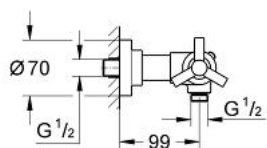

## 34 010 BE0 ATRIO BATERIE DUȘ CU TERMOSTAT 1/2"

### DESCRIEREA PRODUSULUI

- Colour: polished nickel
- montare pe perete
- termoelement de ceară
- dispozitiv încorporat, cu închidere, pentru mixarea apei
- Garnitură ceramică Carbodur 1/2", 180°
- volume handle
- FlowControl Button - One-button switch to full water flow
- mâner cu gradații de temperatură cu oprire de siguranță GROHE SafeStop la 38°C
- scurgere duș 1/2"
- supapă integrată contra refluxului
- filtru impurități inclus
- elemente de fixare ascunse
- protecție împotriva refluxului
- cu mâner în forma de Y
- fără set de duș
- suprafață GROHE LongLife
- diferență maximă de presiune 5:1

### PIESE DE SCHIMB , ianuarie 2001 – now

- 1: Mâner Atrio Ypsilon (Spare part-nr. 47289BE0)
- 1.1: Bucșă cu declic (Spare part-nr. 08943000)
- 2: Mâner cu gradatii de temperatura (Spare part-nr. 06676BE0)
- 3: Element-termo 1/2" (Spare part-nr. 47217000)
- 3.1: inel de închidere + piuliță de reglare (Spare part-nr. 47300000)
- 3.1.1: șurub de strângere (Spare part-nr. 0574400M)
- 3.2: Disc de etanșare Ø21 x Ø2 (Spare part-nr. 0599900M)
- 3.3: Disc de etanșare Ø24 x Ø2 (Spare part-nr. 0119600M)
- 4: Scaun pentru termostat (Spare part-nr. 01460000)
- 5: Robinet pentru ventil de închidere (Spare part-nr. 47311BE0)
- 5.1: Garnitură inelară ø31 x ø2 (Spare part-nr. 0354000M)
- 6: Garnitură ceramică, 1/2" (Spare part-nr. 45346000)
- 6.1: Garnitură inelară Ø18,2 x Ø1,7 (Spare part-nr. 0392400M)
- 7: Ventil de reținere (Spare part-nr. 08565000)
- 8: Racord cu șurub (Spare part-nr. 47323BE0)
- 8.1: etanșare (Spare part-nr. 0829700M)
- 8.2: Filtru impurități (Spare part-nr. 0726400M)
- 8.3: Șild (Spare part-nr. 47638BE0)
- 8.3.1: Garnitură inelară ø17 x ø2 (Spare part-nr. 0305500M)
- 8.3.2: Ventil de reținere (Spare part-nr. 08565000)
- 9: Cheie tubulară (Spare part-nr. 19070000)\*
- 10: Element-termo pentru deschiderile schimbate (Spare part-nr. 47657000)\*