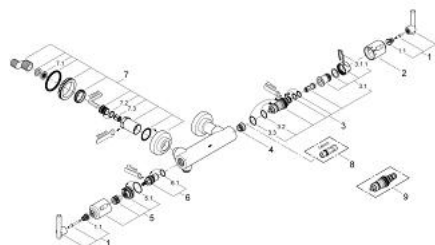

34 011 000 ATRIO BATERIE DUȘ CU TERMOSTAT 1/2"

DESCRIEREA PRODUSULUI

- Colour: cromat
- montare pe perete
- termoelement de ceară
- dispozitiv încorporat, cu închidere, pentru mixarea apei
- Garnitură ceramică Carbodur 1/2", 180°
- volume handle
- FlowControl Button - One-button switch to full water flow
- mâner cu gradații de temperatură cu oprire de siguranță GROHE SafeStop la 38°C
- scurgere duș 1/2"
- supapă integrată contra refluxului
- filtru impurități inclus
- elemente de fixare ascunse
- protecție împotriva refluxului
- cu mâner Jota
- fără set de duș
- suprafață GROHE LongLife

34 011 000 ATRIO BATERIE DUȘ CU TERMOSTAT 1/2"

PIESE DE SCHIMB , august 2008 – now

- 1: Mâner Jota (Spare part-nr. 47324000)
- 1.1: Bucșă cu declic (Spare part-nr. 08943000)
- 2: Mâner cu gradatii de temperatura (Spare part-nr. 06676000)
- 3: Element-termo 1/2" (Spare part-nr. 47217000)
- 3.1: inel de închidere + piuliță de reglare (Spare part-nr. 47300000)
 - 3.1.1: șurub de strângere (Spare part-nr. 0574400M)
- 3.2: Disc de etanșare Ø21 x Ø2 (Spare part-nr. 0599900M)
- 3.3: Disc de etanșare Ø24 x Ø2 (Spare part-nr. 0119600M)
- 4: Scaun pentru termostat (Spare part-nr. 01460000)
- 5: Robinet pentru ventil de închidere (Spare part-nr. 47311000)
 - 5.1: Garnitură inelară Ø31 x Ø2 (Spare part-nr. 0354000M)
- 6: Garnitură ceramică, 1/2" (Spare part-nr. 45346000)
 - 6.1: Garnitură inelară Ø18,2 x Ø1,7 (Spare part-nr. 0392400M)
- 7: Racord cu șurub (Spare part-nr. 47323000)
 - 7.1: Filtru impurități (Spare part-nr. 0726400M)
 - 7.2: Garnitură inelară Ø17 x Ø2 (Spare part-nr. 0305500M)
 - 7.3: Ventil de reținere (Spare part-nr. 08565000)
- 8: Cheie tubulară (Spare part-nr. 19070000)*
- 9: Element-termo pentru deschiderile schimbate (Spare part-nr. 47657000)*