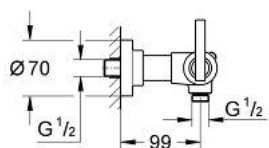

34 011 000 ATRIO BATERIE DUȘ CU TERMOSTAT 1/2"

DESCRIEREA PRODUSULUI

- Colour: cromat
- montare pe perete
- termoelement de ceară
- dispozitiv încorporat, cu închidere, pentru mixarea apei
- Garnitură ceramică Carbodur 1/2", 180°
- volume handle
- FlowControl Button - One-button switch to full water flow
- mâner cu gradații de temperatură cu oprire de siguranță GROHE SafeStop la 38°C
- scurgere duș 1/2"
- supapă integrată contra refluxului
- filtru impurități inclus
- elemente de fixare ascunse
- protecție împotriva refluxului
- cu mâner Jota
- fără set de duș
- suprafață GROHE LongLife

34 011 000 ATRIO BATERIE DUȘ CU TERMOSTAT 1/2"

PIESE DE SCHIMB , august 2008 – now

- 1: Mâner Jota (Spare part-nr. 47324000)
- 1.1: Bucșă cu declic (Spare part-nr. 08943000)
- 2: Mâner cu gradatii de temperatura (Spare part-nr. 06676000)
- 3: Element-termo 1/2" (Spare part-nr. 47217000)
- 3.1: inel de închidere + piuliță de reglare (Spare part-nr. 47300000)
 - 3.1.1: șurub de strângere (Spare part-nr. 0574400M)
- 3.2: Disc de etanșare Ø21 x Ø2 (Spare part-nr. 0599900M)
- 3.3: Disc de etanșare Ø24 x Ø2 (Spare part-nr. 0119600M)
- 4: Scaun pentru termostat (Spare part-nr. 01460000)
- 5: Robinet pentru ventil de închidere (Spare part-nr. 47311000)
 - 5.1: Garnitură inelară Ø31 x Ø2 (Spare part-nr. 0354000M)
- 6: Garnitură ceramică, 1/2" (Spare part-nr. 45346000)
 - 6.1: Garnitură inelară Ø18,2 x Ø1,7 (Spare part-nr. 0392400M)
- 7: Racord cu șurub (Spare part-nr. 47323000)
 - 7.1: Filtru impurități (Spare part-nr. 0726400M)
 - 7.2: Garnitură inelară Ø17 x Ø2 (Spare part-nr. 0305500M)
 - 7.3: Ventil de reținere (Spare part-nr. 08565000)
- 8: Cheie tubulară (Spare part-nr. 19070000)*
- 9: Element-termo pentru deschiderile schimbate (Spare part-nr. 47657000)*