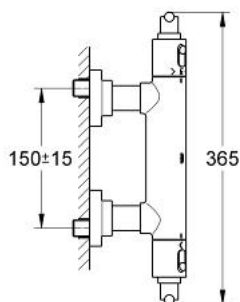

34 011 000 ATRIO BATERIE DUȘ CU TERMOSTAT 1/2"

DESCRIEREA PRODUSULUI

- Colour: cromat
- montare pe perete
- termoelement de ceară
- dispozitiv încorporat, cu închidere, pentru mixarea apei
- Garnitură ceramică Carbodur 1/2", 180°
- volume handle
- FlowControl Button - One-button switch to full water flow
- mâner cu gradații de temperatură cu oprire de siguranță GROHE SafeStop la 38°C
- scurgere duș 1/2"
- supapă integrată contra refluxului
- filtru impurități inclus
- elemente de fixare ascunse
- protecție împotriva refluxului
- cu mâner Jota
- fără set de duș
- suprafață GROHE LongLife

34 011 000 ATRIO BATERIE DUȘ CU TERMOSTAT 1/2"

PIESE DE SCHIMB , august 2008 – now

- 1: Mâner Jota (Spare part-nr. 47324000)
- 1.1: Bucșă cu declic (Spare part-nr. 08943000)
- 2: Mâner cu gradatii de temperatura (Spare part-nr. 06676000)
- 3: Element-termo 1/2" (Spare part-nr. 47217000)
- 3.1: inel de închidere + piuliță de reglare (Spare part-nr. 47300000)
 - 3.1.1: șurub de strângere (Spare part-nr. 0574400M)
- 3.2: Disc de etanșare Ø21 x Ø2 (Spare part-nr. 0599900M)
- 3.3: Disc de etanșare Ø24 x Ø2 (Spare part-nr. 0119600M)
- 4: Scaun pentru termostat (Spare part-nr. 01460000)
- 5: Robinet pentru ventil de închidere (Spare part-nr. 47311000)
 - 5.1: Garnitură inelară Ø31 x Ø2 (Spare part-nr. 0354000M)
- 6: Garnitură ceramică, 1/2" (Spare part-nr. 45346000)
 - 6.1: Garnitură inelară Ø18,2 x Ø1,7 (Spare part-nr. 0392400M)
- 7: Racord cu șurub (Spare part-nr. 47323000)
 - 7.1: Filtru impurități (Spare part-nr. 0726400M)
 - 7.2: Garnitură inelară Ø17 x Ø2 (Spare part-nr. 0305500M)
 - 7.3: Ventil de reținere (Spare part-nr. 08565000)
- 8: Cheie tubulară (Spare part-nr. 19070000)*
- 9: Element-termo pentru deschiderile schimbate (Spare part-nr. 47657000)*