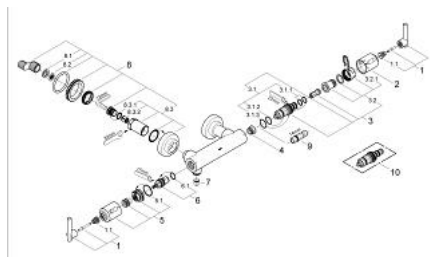

34 011 BE0 ATRIO BATERIE DUȘ CU TERMOSTAT 1/2"

DESCRIEREA PRODUSULUI

- Colour: polished nickel
- montare pe perete
- termoelement de ceară
- dispozitiv încorporat, cu închidere, pentru mixarea apei
- Garnitură ceramică Carbodur 1/2", 180°
- volume handle
- FlowControl Button - One-button switch to full water flow
- mâner cu gradații de temperatură cu oprire de siguranță GROHE SafeStop la 38°C
- scurgere duș 1/2"
- supapă integrată contra refluxului
- filtru impurități inclus
- elemente de fixare ascunse
- protecție împotriva refluxului
- cu mâner Jota
- fără set de duș
- suprafață GROHE LongLife

34 011 BE0 ATRIO BATERIE DUȘ CU TERMOSTAT 1/2"

PIESE DE SCHIMB , ianuarie 2001 – now

- 1: Mâner Jota (Spare part-nr. 47324BE0)
- 1.1: Bucșă cu declic (Spare part-nr. 08943000)
- 2: Mâner cu gradatii de temperatura (Spare part-nr. 06676BE0)
- 3: Element-termo 1/2" (Spare part-nr. 47217000)
- 3.1: inel de închidere + piuliță de reglare (Spare part-nr. 47300000)
- 3.1.1: șurub de strângere (Spare part-nr. 0574400M)
- 3.2: Disc de etanșare Ø21 x Ø2 (Spare part-nr. 0599900M)
- 3.3: Disc de etanșare Ø24 x Ø2 (Spare part-nr. 0119600M)
- 4: Scaun pentru termostat (Spare part-nr. 01460000)
- 5: Robinet pentru ventil de închidere (Spare part-nr. 47311BE0)
- 5.1: Garnitură inelară ø31 x ø2 (Spare part-nr. 0354000M)
- 6: Garnitură ceramică, 1/2" (Spare part-nr. 45346000)
- 6.1: Garnitură inelară Ø18,2 x Ø1,7 (Spare part-nr. 0392400M)
- 7: Ventil de reținere (Spare part-nr. 08565000)
- 8: Racord cu șurub (Spare part-nr. 47323BE0)
- 8.1: etanșare (Spare part-nr. 0829700M)
- 8.2: Filtru impurități (Spare part-nr. 0726400M)
- 8.3: Șild (Spare part-nr. 47638BE0)
- 8.3.1: Garnitură inelară ø17 x ø2 (Spare part-nr. 0305500M)
- 8.3.2: Ventil de reținere (Spare part-nr. 08565000)
- 9: Cheie tubulară (Spare part-nr. 19070000)*
- 10: Element-termo pentru deschiderile schimbate (Spare part-nr. 47657000)*