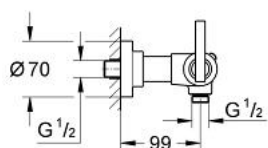

34 011 BE0 ATRIO BATERIE DUȘ CU TERMOSTAT 1/2"

DESCRIEREA PRODUSULUI

- Colour: polished nickel
- montare pe perete
- termoelement de ceară
- dispozitiv încorporat, cu închidere, pentru mixarea apei
- Garnitură ceramică Carbodur 1/2", 180°
- volume handle
- FlowControl Button - One-button switch to full water flow
- mâner cu gradații de temperatură cu oprire de siguranță GROHE SafeStop la 38°C
- scurgere duș 1/2"
- supapă integrată contra refluxului
- filtru impurități inclus
- elemente de fixare ascunse
- protecție împotriva refluxului
- cu mâner Jota
- fără set de duș
- suprafață GROHE LongLife

34 011 BE0 ATRIO BATERIE DUȘ CU TERMOSTAT 1/2"

PIESE DE SCHIMB , ianuarie 2001 – now

- 1: Mâner Jota (Spare part-nr. 47324BE0)
- 1.1: Bucșă cu declic (Spare part-nr. 08943000)
- 2: Mâner cu gradatii de temperatura (Spare part-nr. 06676BE0)
- 3: Element-termo 1/2" (Spare part-nr. 47217000)
- 3.1: inel de închidere + piuliță de reglare (Spare part-nr. 47300000)
- 3.1.1: șurub de strângere (Spare part-nr. 0574400M)
- 3.2: Disc de etanșare Ø21 x Ø2 (Spare part-nr. 0599900M)
- 3.3: Disc de etanșare Ø24 x Ø2 (Spare part-nr. 0119600M)
- 4: Scaun pentru termostat (Spare part-nr. 01460000)
- 5: Robinet pentru ventil de închidere (Spare part-nr. 47311BE0)
- 5.1: Garnitură inelară ø31 x ø2 (Spare part-nr. 0354000M)
- 6: Garnitură ceramică, 1/2" (Spare part-nr. 45346000)
- 6.1: Garnitură inelară Ø18,2 x Ø1,7 (Spare part-nr. 0392400M)
- 7: Ventil de reținere (Spare part-nr. 08565000)
- 8: Racord cu șurub (Spare part-nr. 47323BE0)
- 8.1: etanșare (Spare part-nr. 0829700M)
- 8.2: Filtru impurități (Spare part-nr. 0726400M)
- 8.3: Șild (Spare part-nr. 47638BE0)
- 8.3.1: Garnitură inelară ø17 x ø2 (Spare part-nr. 0305500M)
- 8.3.2: Ventil de reținere (Spare part-nr. 08565000)
- 9: Cheie tubulară (Spare part-nr. 19070000)*
- 10: Element-termo pentru deschiderile schimbate (Spare part-nr. 47657000)*