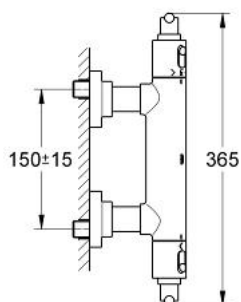

34 011 BE0 ATRIO BATERIE DUȘ CU TERMOSTAT 1/2"

DESCRIEREA PRODUSULUI

- Colour: polished nickel
- montare pe perete
- termoelement de ceară
- dispozitiv încorporat, cu închidere, pentru mixarea apei
- Garnitură ceramică Carbodur 1/2", 180°
- volume handle
- FlowControl Button - One-button switch to full water flow
- mâner cu gradații de temperatură cu oprire de siguranță GROHE SafeStop la 38°C
- scurgere duș 1/2"
- supapă integrată contra refluxului
- filtru impurități inclus
- elemente de fixare ascunse
- protecție împotriva refluxului
- cu mâner Jota
- fără set de duș
- suprafață GROHE LongLife

34 011 BE0 ATRIO BATERIE DUȘ CU TERMOSTAT 1/2"

PIESE DE SCHIMB , ianuarie 2001 – now

- 1: Mâner Jota (Spare part-nr. 47324BE0)
- 1.1: Bucșă cu declic (Spare part-nr. 08943000)
- 2: Mâner cu gradatii de temperatura (Spare part-nr. 06676BE0)
- 3: Element-termo 1/2" (Spare part-nr. 47217000)
- 3.1: inel de închidere + piuliță de reglare (Spare part-nr. 47300000)
- 3.1.1: șurub de strângere (Spare part-nr. 0574400M)
- 3.2: Disc de etanșare Ø21 x Ø2 (Spare part-nr. 0599900M)
- 3.3: Disc de etanșare Ø24 x Ø2 (Spare part-nr. 0119600M)
- 4: Scaun pentru termostat (Spare part-nr. 01460000)
- 5: Robinet pentru ventil de închidere (Spare part-nr. 47311BE0)
- 5.1: Garnitură inelară ø31 x ø2 (Spare part-nr. 0354000M)
- 6: Garnitură ceramică, 1/2" (Spare part-nr. 45346000)
- 6.1: Garnitură inelară Ø18,2 x Ø1,7 (Spare part-nr. 0392400M)
- 7: Ventil de reținere (Spare part-nr. 08565000)
- 8: Racord cu șurub (Spare part-nr. 47323BE0)
- 8.1: etanșare (Spare part-nr. 0829700M)
- 8.2: Filtru impurități (Spare part-nr. 0726400M)
- 8.3: Șild (Spare part-nr. 47638BE0)
- 8.3.1: Garnitură inelară ø17 x ø2 (Spare part-nr. 0305500M)
- 8.3.2: Ventil de reținere (Spare part-nr. 08565000)
- 9: Cheie tubulară (Spare part-nr. 19070000)*
- 10: Element-termo pentru deschiderile schimbate (Spare part-nr. 47657000)*