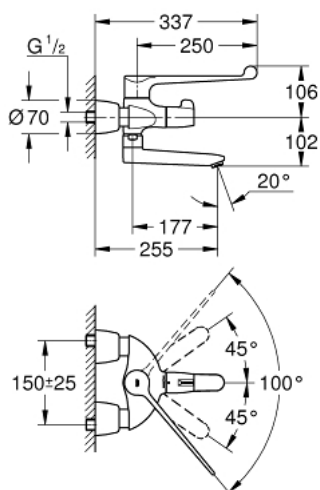

34 020 001 GROHTHERM SPECIAL BATERIE LAVOAR TERMOSTATATĂ 1/2"