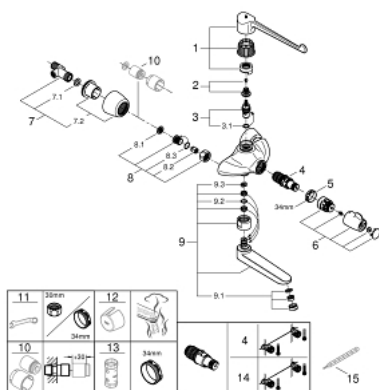

34 020 001 GROHTHERM SPECIAL BATERIE LAVOAR TERMOSTATATĂ 1/2"

PIESE DE SCHIMB , august 2013 – now

- 1: mâner de 250 mm (Spare part-nr. 47410000)
 - 2: kit de înlocuire pentru fixare (Spare part-nr. 45186000)
 - 2.1: Garnitură inelară Ø18,2 x Ø1,7 (Spare part-nr. 0392400M)
 - 3: Garnitură ceramică, 1/2" (Spare part-nr. 45346000)
 - 3.1: Garnitură inelară Ø18,2 x Ø1,7 (Spare part-nr. 0392400M)
 - 4: Cartuș termostatic compact 1/2" (Spare part-nr. 47885000)
 - 5: inel de fixare (Spare part-nr. 47743000)
 - 6: Temperature control handle (Spare part-nr. 49072000)
 - 7: Racord în S, blocabil (Spare part-nr. 12051000)
 - 7.1: etanșare (Spare part-nr. 0138600M)
 - 7.2: Șild (Spare part-nr. 45392000)
 - 8: Ventil de reținere (Spare part-nr. 47189000)
 - 8.1: Filtru impurități (Spare part-nr. 0726400M)
 - 8.2: Ventil de reținere (Spare part-nr. 08565000)
 - 8.3: Garnitură inelară ø17 x ø2 (Spare part-nr. 0305500M)
 - 9: Țeavă de scurgere pivotantă turnată (Spare part-nr. 13138000)
 - 9.1: Dispozitiv de îndreptare debit (Spare part-nr. 13960000)
 - 9.2: Șaibă de etanșare (Spare part-nr. 0128500M)
 - 9.3: Opritor (Spare part-nr. 0974000M)
 - 10: Set-extindere, 30 mm (Spare part-nr. 46238000)*
 - 11: piuliță specială (Spare part-nr. 19377000)*
 - 12: Mâner de deblocare a temperaturii (Spare part-nr. 47994000)*
 - 13: Cheie tubulară (Spare part-nr. 19332000)*
 - 14: GROHE TurboStat cartridge 1/2" (Spare part-nr. 47175000)*
 - 15: Termometru de reglare (°C) (Spare part-nr. 19001000)*
- * Optional accessories