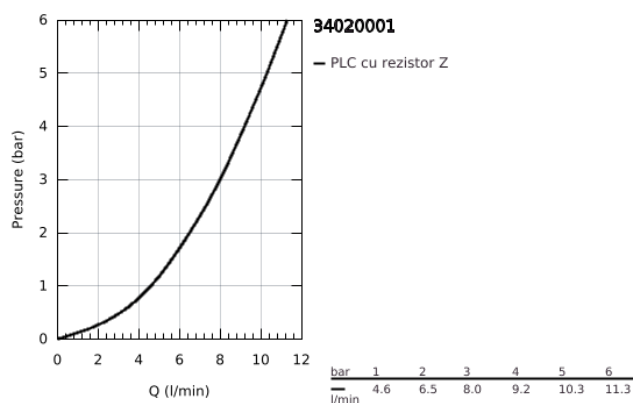

34 020 001 GROHTHERM SPECIAL BATERIE LAVOAR TERMOSTATATĂ 1/2"

DESCRIEREA PRODUSULUI

- Colour: cromat
- pentru acționare pârghie cu articulație
- montare pe perete
- ergonomic metal lever 250 mm for elbow actuation
- zonă pivotantă 100°
- opritor metalic
- garnitură ceramică 1/2"
- GROHE TurboStat cartuș compactcu termoelement din ceară
- GROHE SafetyPlus ergonomic metal temperature handle with pre-adjustable safety stop between 35°C and 43°C
- dezinfecție termică ușoară folosind mânerul opțional pentru deblocarea temperaturii 47 994 000
- cast spout with reinforced bearing
- unghi de rotire de 90°
- blocabil
- limitator debit 9l/min
- valve unic-sens și filtre impurități încorporate
- proiecție de 255 mm
- elemente de fixare ascunse
- blocabil
- suprafață GROHE LongLife