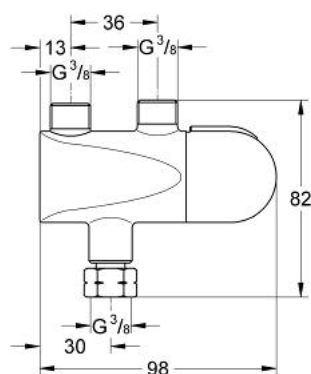

### DESCRIEREA PRODUSULUI

- Colour: cromat
- pentru fixarea deasupra ventilului în unghi
- termoelement de ceară
- dispozitiv protejat de reglare a temperaturii cu gradații și acționare cu cheie imbus
- racord de 3/8" dedesubt cu piuliță olandeză
- deasupra 3/8" filet tată
- supapă integrată contra refluxului
- filtru impurități inclus
- fără setul de racordare 47 533
- suprafață GROHE LongLife

## 34 023 000 GROHTHERM MICRO PROTECȚIE TERMICĂ ÎMPOTRIVA OPĂRIRII

**PIESE DE SCHIMB** , iulie 2008 – now

- 1: capac (Spare part-nr. 09750000)
  - 2: inel de închidere (Spare part-nr. 47573000)
  - 3: Element-termo (Spare part-nr. 47574000)
  - 4: Scaun pentru termostat (Spare part-nr. 02406000)
  - 5: Ventil de reținere (Spare part-nr. 45881000)
  - 6: Set de asamblare (Spare part-nr. 47575000)
  - 7: Filtru impuritati (Spare part-nr. 47576000)
  - 8: Set de legătură (Spare part-nr. 47533000)\*
  - 9: Furtun de legătură, 300 mm (Spare part-nr. 45120000)\*
- \* Optional accessories