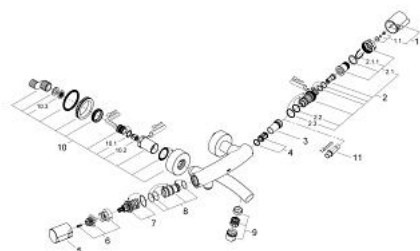

34 026 000 TENSIO BATERIE CADĂ CU TERMOSTAT 1/2"

DESCRIEREA PRODUSULUI

- Colour: cromat
- montare pe perete
- termoelement de ceară
- cu ax neridicator
- Aquadimmer cu funcție multiplă
- închidere și controlul debitului
- comutator cadă/duș
- Discuri ceramice
- mâner cu gradații de temperatură cu oprire de siguranță GROHE SafeStop la 38°C
- scurgere duș 1/2"
- pipă turnată
- aerator
- filtru impurități inclus
- supapă integrată contra refluxului
- elemente de fixare ascunse
- protecție împotriva refluxului
- fără set de duș
- GROHE EcoJoy tehnologie pentru reducerea consumului de apă
- suprafață GROHE LongLife

34 026 000 TENSO BATERIE CADĂ CU TERMOSTAT 1/2"

PIESE DE SCHIMB , august 2008 – now

- 1: Mâner cu gradatii de temperatura (Spare part-nr. 47239000)
- 1.1: kit de înlocuire pentru fixare (Spare part-nr. 47248000)
- 2: Element-termo 1/2" (Spare part-nr. 47217000)
- 2.1: inel de închidere + piuliță de reglare (Spare part-nr. 47300000)
- 2.1.1: șurub de strângere (Spare part-nr. 0574400M)
- 2.2: Disc de etanșare Ø21 x Ø2 (Spare part-nr. 0599900M)
- 2.3: Disc de etanșare Ø24 x Ø2 (Spare part-nr. 0119600M)
- 3: Scaun pentru termostat (Spare part-nr. 47399000)
- 4: Amortizor (Spare part-nr. 47398000)
- 5: Robinet pentru ventil de închidere (Spare part-nr. 47309000)
- 6: Oprire (Spare part-nr. 47626000)
- 7: Comutator (Spare part-nr. 47364000)
- 8: Debit apă (Spare part-nr. 47376000)
- 9: Aerator (Spare part-nr. 13906000)
- 10: Racord cu șurub (Spare part-nr. 47627000)
- 10.1: Garnitură inelară Ø17 x Ø2 (Spare part-nr. 0305500M)
- 10.2: Ventil de reținere (Spare part-nr. 08565000)
- 10.3: Filtru impurități (Spare part-nr. 0726400M)
- 11: Cheie tubulară (Spare part-nr. 19070000)*