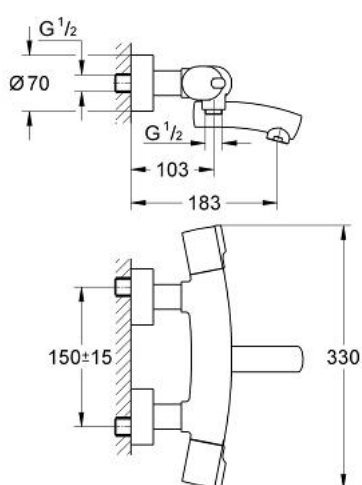

34 026 000 TENSIO BATERIE CADĂ CU TERMOSTAT 1/2"

DESCRIEREA PRODUSULUI

- Colour: cromat
- montare pe perete
- termoelement de ceară
- cu ax neridicator
- Aquadimmer cu funcție multiplă
- închidere și controlul debitului
- comutator cadă/duș
- Discuri ceramice
- mâner cu gradații de temperatură cu oprire de siguranță GROHE SafeStop la 38°C
- scurgere duș 1/2"
- pipă turnată
- aerator
- filtru impurități inclus
- supapă integrată contra refluxului
- elemente de fixare ascunse
- protecție împotriva refluxului
- fără set de duș
- GROHE EcoJoy tehnologie pentru reducerea consumului de apă
- suprafață GROHE LongLife

34 026 000 TENSO BATERIE CADĂ CU TERMOSTAT 1/2"

PIESE DE SCHIMB , august 2008 – now

- 1: Mâner cu gradatii de temperatura (Spare part-nr. 47239000)
- 1.1: kit de înlocuire pentru fixare (Spare part-nr. 47248000)
- 2: Element-termo 1/2" (Spare part-nr. 47217000)
- 2.1: inel de închidere + piuliță de reglare (Spare part-nr. 47300000)
- 2.1.1: șurub de strângere (Spare part-nr. 0574400M)
- 2.2: Disc de etanșare Ø21 x Ø2 (Spare part-nr. 0599900M)
- 2.3: Disc de etanșare Ø24 x Ø2 (Spare part-nr. 0119600M)
- 3: Scaun pentru termostat (Spare part-nr. 47399000)
- 4: Amortizor (Spare part-nr. 47398000)
- 5: Robinet pentru ventil de închidere (Spare part-nr. 47309000)
- 6: Oprire (Spare part-nr. 47626000)
- 7: Comutator (Spare part-nr. 47364000)
- 8: Debit apă (Spare part-nr. 47376000)
- 9: Aerator (Spare part-nr. 13906000)
- 10: Racord cu șurub (Spare part-nr. 47627000)
- 10.1: Garnitură inelară Ø17 x Ø2 (Spare part-nr. 0305500M)
- 10.2: Ventil de reținere (Spare part-nr. 08565000)
- 10.3: Filtru impurități (Spare part-nr. 0726400M)
- 11: Cheie tubulară (Spare part-nr. 19070000)*