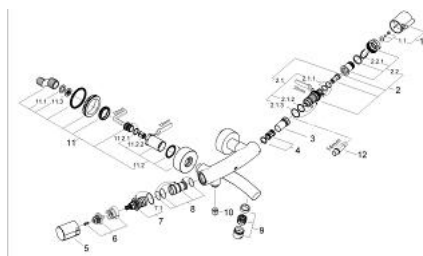

34 026 AV0 TENSO BATERIE CADĂ CU TERMOSTAT 1/2"

DESCRIEREA PRODUSULUI

- Colour: silk metal
- montare pe perete
- termoelement de ceară
- cu ax neridicator
- Aquadimmer cu funcție multiplă
- închidere și controlul debitului
- comutator cadă/duș
- Discuri ceramice
- mâner cu gradații de temperatură cu oprire de siguranță GROHE SafeStop la 38°C
- scurgere duș 1/2"
- pipă turnată
- aerator
- supapă integrată contra refluxului
- filtru impurități inclus
- elemente de fixare ascunse
- protecție împotriva refluxului
- fără set de duș
- GROHE EcoJoy tehnologie pentru reducerea consumului de apă
- suprafață GROHE LongLife

34 026 AV0 TENSO BATERIE CADĂ CU TERMOSTAT 1/2"

PIESE DE SCHIMB , ianuarie 2001 – now

- 1: Mâner cu gradatii de temperatura (Spare part-nr. 47239AV0)
 - 1.1: kit de înlocuire pentru fixare (Spare part-nr. 47248000)
 - 2: Element-termo 1/2" (Spare part-nr. 47217000)
 - 2.1: inel de închidere + piuliță de reglare (Spare part-nr. 47300000)
 - 2.1.1: șurub de strângere (Spare part-nr. 0574400M)
 - 2.2: Disc de etanșare Ø21 x Ø2 (Spare part-nr. 0599900M)
 - 2.3: Disc de etanșare Ø24 x Ø2 (Spare part-nr. 0119600M)
 - 3: Scaun pentru termostat (Spare part-nr. 47399000)
 - 4: Amortizor (Spare part-nr. 47398000)
 - 5: Robinet pentru ventil de închidere (Spare part-nr. 47309AV0)
 - 6: Oprire (Spare part-nr. 47626000)
 - 7: Comutator (Spare part-nr. 47364000)
 - 7.1: Disc de etanșare (Spare part-nr. 0305600M)
 - 8: Debit apă (Spare part-nr. 47376000)
 - 9: Aerator (Spare part-nr. 13906AV0)
 - 10: Ventil de reținere (Spare part-nr. 08565000)
 - 11: Racord cu șurub (Spare part-nr. 47627AV0)
 - 11.1: etanșare (Spare part-nr. 0829700M)
 - 11.2: Șild (Spare part-nr. 47628AV0)
 - 11.2.1: Garnitură inelară ø17 x ø2 (Spare part-nr. 0305500M)
 - 11.2.2: Ventil de reținere (Spare part-nr. 08565000)
 - 11.3: Filtru impurități (Spare part-nr. 0726400M)
 - 12: Cheie tubulară (Spare part-nr. 19070000)*
- * Optional accessories