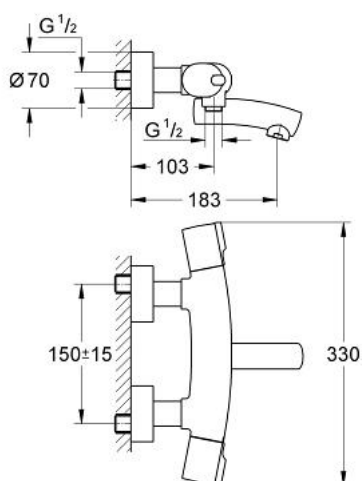

34 026 AV0 TENSO BATERIE CADĂ CU TERMOSTAT 1/2"

DESCRIEREA PRODUSULUI

- Colour: silk metal
- montare pe perete
- termoelement de ceară
- cu ax neridicator
- Aquadimmer cu funcție multiplă
- închidere și controlul debitului
- comutator cadă/duș
- Discuri ceramice
- mâner cu gradații de temperatură cu oprire de siguranță GROHE SafeStop la 38°C
- scurgere duș 1/2"
- pipă turnată
- aerator
- supapă integrată contra refluxului
- filtru impurități inclus
- elemente de fixare ascunse
- protecție împotriva refluxului
- fără set de duș
- GROHE EcoJoy tehnologie pentru reducerea consumului de apă
- suprafață GROHE LongLife

34 026 AV0 TENSO BATERIE CADĂ CU TERMOSTAT 1/2"

PIESE DE SCHIMB , ianuarie 2001 – now

- 1: Mâner cu gradatii de temperatura (Spare part-nr. 47239AV0)
 - 1.1: kit de înlocuire pentru fixare (Spare part-nr. 47248000)
 - 2: Element-termo 1/2" (Spare part-nr. 47217000)
 - 2.1: inel de închidere + piuliță de reglare (Spare part-nr. 47300000)
 - 2.1.1: șurub de strângere (Spare part-nr. 0574400M)
 - 2.2: Disc de etanșare Ø21 x Ø2 (Spare part-nr. 0599900M)
 - 2.3: Disc de etanșare Ø24 x Ø2 (Spare part-nr. 0119600M)
 - 3: Scaun pentru termostat (Spare part-nr. 47399000)
 - 4: Amortizor (Spare part-nr. 47398000)
 - 5: Robinet pentru ventil de închidere (Spare part-nr. 47309AV0)
 - 6: Oprire (Spare part-nr. 47626000)
 - 7: Comutator (Spare part-nr. 47364000)
 - 7.1: Disc de etanșare (Spare part-nr. 0305600M)
 - 8: Debit apă (Spare part-nr. 47376000)
 - 9: Aerator (Spare part-nr. 13906AV0)
 - 10: Ventil de reținere (Spare part-nr. 08565000)
 - 11: Racord cu șurub (Spare part-nr. 47627AV0)
 - 11.1: etanșare (Spare part-nr. 0829700M)
 - 11.2: Șild (Spare part-nr. 47628AV0)
 - 11.2.1: Garnitură inelară ø17 x ø2 (Spare part-nr. 0305500M)
 - 11.2.2: Ventil de reținere (Spare part-nr. 08565000)
 - 11.3: Filtru impurități (Spare part-nr. 0726400M)
 - 12: Cheie tubulară (Spare part-nr. 19070000)*
- * Optional accessories