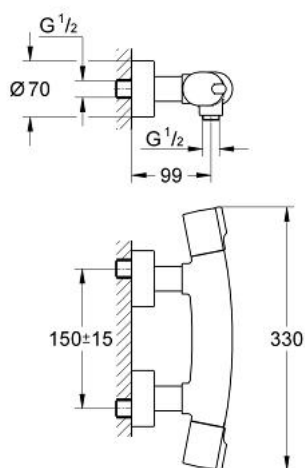

34 027 AV0 TENSO BATERIE DUȘ CU TERMOSTAT 1/2"

DESCRIEREA PRODUSULUI

- Colour: silk metal
- montare pe perete
- termoelement de ceară
- cu ax neridicator
- dispozitiv încorporat, cu închidere, pentru mixarea apei
- Garnitură ceramică Carbodur 1/2", 180°
- volume handle
- FlowControl Button - One-button switch to full water flow
- mâner cu gradații de temperatură cu oprire de siguranță GROHE SafeStop la 38°C
- scurgere duș 1/2"
- supapă integrată contra refluxului
- filtru impurități inclus
- elemente de fixare ascunse
- protecție împotriva refluxului
- fără set de duș
- suprafață GROHE LongLife

34 027 AV0 TENSO BATERIE DUȘ CU TERMOSTAT 1/2"

PIESE DE SCHIMB , ianuarie 2001 – now

- 1: Mâner cu gradatii de temperatura (Spare part-nr. 47239AV0)
 - 1.1: kit de înlocuire pentru fixare (Spare part-nr. 47248000)
 - 2: Element-termo 1/2" (Spare part-nr. 47217000)
 - 2.1: inel de închidere + piuliță de reglare (Spare part-nr. 47300000)
 - 2.1.1: șurub de strângere (Spare part-nr. 0574400M)
 - 2.2: Disc de etanșare Ø21 x Ø2 (Spare part-nr. 0599900M)
 - 2.3: Disc de etanșare Ø24 x Ø2 (Spare part-nr. 0119600M)
 - 3: Scaun pentru termostat (Spare part-nr. 01460000)
 - 4: Robinet pentru ventil de închidere (Spare part-nr. 47629AV0)
 - 5: Oprise (Spare part-nr. 47630000)
 - 5.1: kit de înlocuire pentru fixare (Spare part-nr. 47635000)
 - 6: Garnitură ceramică, 1/2" (Spare part-nr. 45346000)
 - 6.1: Garnitură inelară Ø18,2 x Ø1,7 (Spare part-nr. 0392400M)
 - 7: Ventil de reținere (Spare part-nr. 08565000)
 - 8: Racord cu șurub (Spare part-nr. 47627AV0)
 - 8.1: etanșare (Spare part-nr. 0829700M)
 - 8.2: Șild (Spare part-nr. 47628AV0)
 - 8.2.1: Garnitură inelară Ø17 x Ø2 (Spare part-nr. 0305500M)
 - 8.2.2: Ventil de reținere (Spare part-nr. 08565000)
 - 8.3: Filtru impurități (Spare part-nr. 0726400M)
 - 9: Cheie tubulară (Spare part-nr. 19070000)*
- * Optional accessories