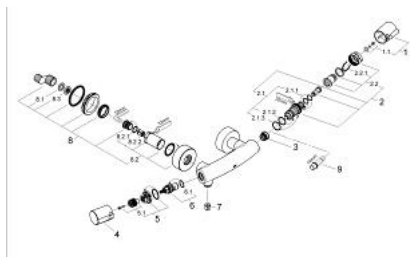

34 027 AV0 TENSO BATERIE DUȘ CU TERMOSTAT 1/2"

DESCRIEREA PRODUSULUI

- Colour: silk metal
- montare pe perete
- termoelement de ceară
- cu ax neridicator
- dispozitiv încorporat, cu închidere, pentru mixarea apei
- Garnitură ceramică Carbodur 1/2", 180°
- volume handle
- FlowControl Button - One-button switch to full water flow
- mâner cu gradații de temperatură cu oprire de siguranță GROHE SafeStop la 38°C
- scurgere duș 1/2"
- supapă integrată contra refluxului
- filtru impurități inclus
- elemente de fixare ascunse
- protecție împotriva refluxului
- fără set de duș
- suprafață GROHE LongLife

34 027 AV0 TENSO BATERIE DUȘ CU TERMOSTAT 1/2"

PIESE DE SCHIMB , ianuarie 2001 – now

- 1: Mâner cu gradatii de temperatura (Spare part-nr. 47239AV0)
 - 1.1: kit de înlocuire pentru fixare (Spare part-nr. 47248000)
 - 2: Element-termo 1/2" (Spare part-nr. 47217000)
 - 2.1: inel de închidere + piuliță de reglare (Spare part-nr. 47300000)
 - 2.1.1: șurub de strângere (Spare part-nr. 0574400M)
 - 2.2: Disc de etanșare Ø21 x Ø2 (Spare part-nr. 0599900M)
 - 2.3: Disc de etanșare Ø24 x Ø2 (Spare part-nr. 0119600M)
 - 3: Scaun pentru termostat (Spare part-nr. 01460000)
 - 4: Robinet pentru ventil de închidere (Spare part-nr. 47629AV0)
 - 5: Oprise (Spare part-nr. 47630000)
 - 5.1: kit de înlocuire pentru fixare (Spare part-nr. 47635000)
 - 6: Garnitură ceramică, 1/2" (Spare part-nr. 45346000)
 - 6.1: Garnitură inelară Ø18,2 x Ø1,7 (Spare part-nr. 0392400M)
 - 7: Ventil de reținere (Spare part-nr. 08565000)
 - 8: Racord cu șurub (Spare part-nr. 47627AV0)
 - 8.1: etanșare (Spare part-nr. 0829700M)
 - 8.2: Șild (Spare part-nr. 47628AV0)
 - 8.2.1: Garnitură inelară Ø17 x Ø2 (Spare part-nr. 0305500M)
 - 8.2.2: Ventil de reținere (Spare part-nr. 08565000)
 - 8.3: Filtru impurități (Spare part-nr. 0726400M)
 - 9: Cheie tubulară (Spare part-nr. 19070000)*
- * Optional accessories