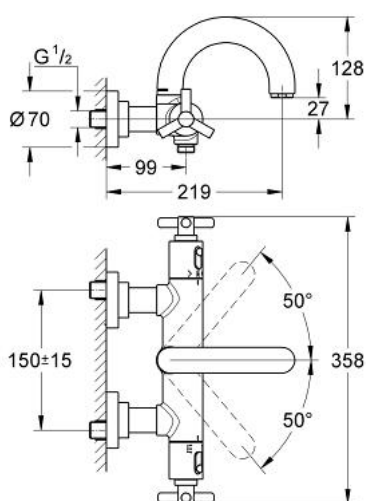

34 061 000 ATRIO BATERIE CADĂ CU TERMOSTAT 1/2"

DESCRIEREA PRODUSULUI

- Colour: cromat
- montare pe perete
- termoelement de ceară
- cu ax neridicator
- Aquadimmer cu funcție multiplă
- închidere și controlul debitului
- comutator cadă/duș
- mâner cu gradații de temperatură cu oprire de siguranță GROHE SafeStop la 38°C
- cu discuri ceramice
- valve unic-sens integrate și filtre pentru impurități
- pipă tubulară pivotantă cu aerator și limitator de oprire
- elemente de fixare ascunse
- protecție împotriva refluxului
- cu mâner în forma de Y
- fără set de duș
- GROHE EcoJoy tehnologie pentru reducerea consumului de apă
- suprafață GROHE LongLife