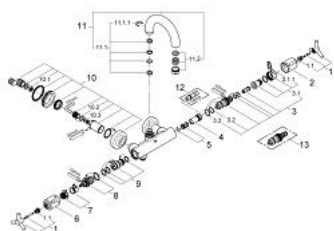

34 061 000 ATRIO BATERIE CADĂ CU TERMOSTAT 1/2"

PIESE DE SCHIMB , noiembrie 2007 – now

- 1: Mâner Atrio Ypsilon (Spare part-nr. 47289000)
- 1.1: Bucșă cu declic (Spare part-nr. 08943000)
- 2: Mâner cu gradatii de temperatura (Spare part-nr. 06676000)
- 3: Element-termo 1/2" (Spare part-nr. 47217000)
- 3.1: inel de închidere + piuliță de reglare (Spare part-nr. 47300000)
 - 3.1.1: șurub de strângere (Spare part-nr. 0574400M)
 - 3.2: Disc de etanșare Ø21 x Ø2 (Spare part-nr. 0599900M)
 - 3.3: Disc de etanșare Ø24 x Ø2 (Spare part-nr. 0119600M)
- 4: Scaun pentru termostat (Spare part-nr. 01460000)
- 5: Amortizor (Spare part-nr. 47398000)
- 6: Robinet pentru ventil de închidere (Spare part-nr. 06654000)
- 7: Oprise (Spare part-nr. 47669000)
- 8: Comutator (Spare part-nr. 47364000)
- 9: Debit apă (Spare part-nr. 47376000)
- 10: Racord cu șurub (Spare part-nr. 47323000)
 - 10.1: Filtru impurități (Spare part-nr. 0726400M)
 - 10.2: Garnitură inelară ø17 x ø2 (Spare part-nr. 0305500M)
 - 10.3: Ventil de reținere (Spare part-nr. 08565000)
- 11: Scurgere (Spare part-nr. 45601000)
 - 11.1: Set de legătură la țeava de scurgere (Spare part-nr. 45474000)
 - 11.1.1: Disc de siguranță (Spare part-nr. 0585000M)
 - 11.2: Aerator (Spare part-nr. 13927000)
- 12: Cheie tubulară (Spare part-nr. 19070000)*
- 13: Element-termo pentru deschiderile schimbate (Spare part-nr. 47657000)*