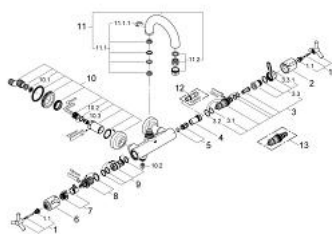

34 061 BE0 ATRIO BATERIE CADĂ CU TERMOSTAT 1/2"

PIESE DE SCHIMB , ianuarie 2001 – now

- 1: Mâner Atrio Ypsilon (Spare part-nr. 47289BE0)
- 1.1: Bucșă cu declic (Spare part-nr. 08943000)
- 2: Mâner cu gradatii de temperatura (Spare part-nr. 06676BE0)
- 3: Element-termo 1/2" (Spare part-nr. 47217000)
- 3.1: inel de închidere + piuliță de reglare (Spare part-nr. 47300000)
- 3.1.1: șurub de strângere (Spare part-nr. 0574400M)
- 3.2: Disc de etanșare Ø21 x Ø2 (Spare part-nr. 0599900M)
- 3.3: Disc de etanșare Ø24 x Ø2 (Spare part-nr. 0119600M)
- 4: Scaun pentru termostat (Spare part-nr. 01460000)
- 5: Amortizor (Spare part-nr. 47398000)
- 6: Robinet pentru ventil de închidere (Spare part-nr. 06654BE0)
- 7: Oprise (Spare part-nr. 47669000)
- 8: Comutator (Spare part-nr. 47364000)
- 8.1: Disc de etanșare (Spare part-nr. 0305600M)
- 9: Debit apă (Spare part-nr. 47376000)
- 10: Racord cu șurub (Spare part-nr. 47323BE0)
- 10.1: etanșare (Spare part-nr. 0829700M)
- 10.2: Filtru impurități (Spare part-nr. 0726400M)
- 10.3: Șild (Spare part-nr. 47638BE0)
- 10.3.1: Garnitură inelară ø17 x ø2 (Spare part-nr. 0305500M)
- 10.3.2: Ventil de reținere (Spare part-nr. 08565000)
- 11: Scurgere (Spare part-nr. 45601BE0)
- 11.1: Set de legătură la țeava de scurgere (Spare part-nr. 45474000)
- 11.1.1: Disc de siguranță (Spare part-nr. 0585000M)
- 11.2: Aerator (Spare part-nr. 13927BE0)
- 11.2.1: kit de înlocuire pentru aerator M28x1 (Spare part-nr. 45029000)
- 12: Cheie tubulară (Spare part-nr. 19070000)*
- 13: Element-termo pentru deschiderile schimbate (Spare part-nr. 47657000)*