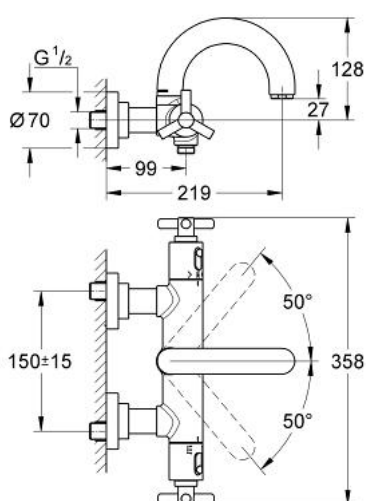

34 061 BE0 ATRIO BATERIE CADĂ CU TERMOSTAT 1/2"

DESCRIEREA PRODUSULUI

- Colour: polished nickel
- termoelement de ceară
- montare pe perete
- cu ax neridicator
- Aquadimmer cu funcție multiplă
- închidere și controlul debitului
- comutator cadă/duș
- cu discuri ceramice
- mâner cu gradații de temperatură cu oprire de siguranță GROHE SafeStop la 38°C
- pipă tubulară pivotantă cu aerator și limitator de oprire
- valve unic-sens integrate și filtre pentru impurități
- elemente de fixare ascunse
- protecție împotriva refluxului
- cu mâner în forma de Y
- fără set de duș
- GROHE EcoJoy tehnologie pentru reducerea consumului de apă
- suprafață GROHE LongLife