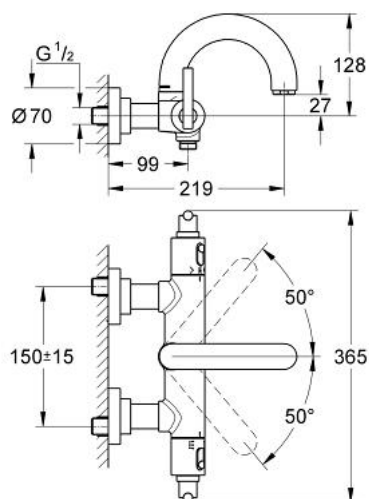

## 34 062 000 ATRIO BATERIE CADĂ CU TERMOSTAT 1/2"

### DESCRIEREA PRODUSULUI

- Colour: cromat
- montare pe perete
- termoelement de ceară
- cu ax neridicator
- Aquadimmer cu funcție multiplă
- închidere și controlul debitului
- comutator cadă/duș
- cu discuri ceramice
- mâner cu gradații de temperatură cu oprire de siguranță GROHE SafeStop la 38°C
- valve unic-sens integrate și filtre pentru impurități
- pipă tubulară pivotantă cu aerator și limitator de oprire
- elemente de fixare ascunse
- protecție împotriva refluxului
- cu mâner Jota
- fără set de duș
- GROHE EcoJoy tehnologie pentru reducerea consumului de apă
- suprafață GROHE LongLife

### PIESE DE SCHIMB , noiembrie 2007 – now

- 1: Mâner Jota (Spare part-nr. 47324000)
- 1.1: Bucșă cu declic (Spare part-nr. 08943000)
- 2: Mâner cu gradatii de temperatura (Spare part-nr. 06676000)
- 3: Element-termo 1/2" (Spare part-nr. 47217000)
- 3.1: inel de închidere + piuliță de reglare (Spare part-nr. 47300000)
  - 3.1.1: șurub de strângere (Spare part-nr. 0574400M)
  - 3.2: Disc de etanșare Ø21 x Ø2 (Spare part-nr. 0599900M)
  - 3.3: Disc de etanșare Ø24 x Ø2 (Spare part-nr. 0119600M)
- 4: Scaun pentru termostat (Spare part-nr. 01460000)
- 5: Amortizor (Spare part-nr. 47398000)
- 6: Robinet pentru ventil de închidere (Spare part-nr. 06654000)
- 7: Oprise (Spare part-nr. 47669000)
- 8: Comutator (Spare part-nr. 47364000)
- 9: Debit apă (Spare part-nr. 47376000)
- 10: Racord cu șurub (Spare part-nr. 47323000)
- 10.1: Filtru impurități (Spare part-nr. 0726400M)
- 10.2: Garnitură inelară ø17 x ø2 (Spare part-nr. 0305500M)
- 10.3: Ventil de reținere (Spare part-nr. 08565000)
- 11: Scurgere (Spare part-nr. 45601000)
  - 11.1: Set de legătură la țeava de scurgere (Spare part-nr. 45474000)
    - 11.1.1: Disc de siguranță (Spare part-nr. 0585000M)
  - 11.2: Aerator (Spare part-nr. 13927000)
- 12: Cheie tubulară (Spare part-nr. 19070000)\*
- 13: Element-termo pentru deschiderile schimbate (Spare part-nr. 47657000)\*