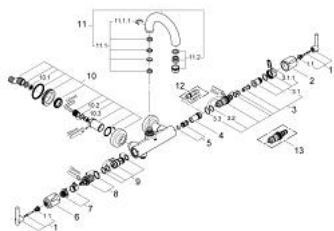

## 34 062 000 ATRIO BATERIE CADĂ CU TERMOSTAT 1/2"

### DESCRIEREA PRODUSULUI

- Colour: cromat
- montare pe perete
- termoelement de ceară
- cu ax neridicator
- Aquadimmer cu funcție multiplă
- închidere și controlul debitului
- comutator cadă/duș
- cu discuri ceramice
- mâner cu gradații de temperatură cu oprire de siguranță GROHE SafeStop la 38°C
- valve unic-sens integrate și filtre pentru impurități
- pipă tubulară pivotantă cu aerator și limitator de oprire
- elemente de fixare ascunse
- protecție împotriva refluxului
- cu mâner Jota
- fără set de duș
- GROHE EcoJoy tehnologie pentru reducerea consumului de apă
- suprafață GROHE LongLife

### PIESE DE SCHIMB , noiembrie 2007 – now

- 1: Mâner Jota (Spare part-nr. 47324000)
- 1.1: Bucșă cu declic (Spare part-nr. 08943000)
- 2: Mâner cu gradatii de temperatura (Spare part-nr. 06676000)
- 3: Element-termo 1/2" (Spare part-nr. 47217000)
- 3.1: inel de închidere + piuliță de reglare (Spare part-nr. 47300000)
  - 3.1.1: șurub de strângere (Spare part-nr. 0574400M)
  - 3.2: Disc de etanșare Ø21 x Ø2 (Spare part-nr. 0599900M)
  - 3.3: Disc de etanșare Ø24 x Ø2 (Spare part-nr. 0119600M)
- 4: Scaun pentru termostat (Spare part-nr. 01460000)
- 5: Amortizor (Spare part-nr. 47398000)
- 6: Robinet pentru ventil de închidere (Spare part-nr. 06654000)
- 7: Oprise (Spare part-nr. 47669000)
- 8: Comutator (Spare part-nr. 47364000)
- 9: Debit apă (Spare part-nr. 47376000)
- 10: Racord cu șurub (Spare part-nr. 47323000)
- 10.1: Filtru impurități (Spare part-nr. 0726400M)
- 10.2: Garnitură inelară ø17 x ø2 (Spare part-nr. 0305500M)
- 10.3: Ventil de reținere (Spare part-nr. 08565000)
- 11: Scurgere (Spare part-nr. 45601000)
  - 11.1: Set de legătură la țeava de scurgere (Spare part-nr. 45474000)
    - 11.1.1: Disc de siguranță (Spare part-nr. 0585000M)
  - 11.2: Aerator (Spare part-nr. 13927000)
- 12: Cheie tubulară (Spare part-nr. 19070000)\*
- 13: Element-termo pentru deschiderile schimbate (Spare part-nr. 47657000)\*