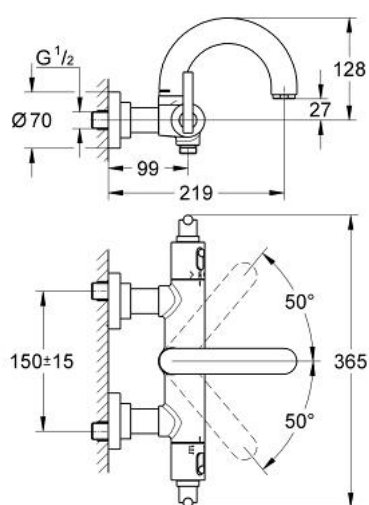

## 34 062 BE0 ATRIO BATERIE CADĂ CU TERMOSTAT 1/2"

### PIESE DE SCHIMB , ianuarie 2001 – now

- 1: Mâner Jota (Spare part-nr. 47324BE0)
- 1.1: Bucșă cu declic (Spare part-nr. 08943000)
- 2: Mâner cu gradatii de temperatura (Spare part-nr. 06676BE0)
- 3: Element-termo 1/2" (Spare part-nr. 47217000)
- 3.1: inel de închidere + piuliță de reglare (Spare part-nr. 47300000)
- 3.1.1: șurub de strângere (Spare part-nr. 0574400M)
- 3.2: Disc de etanșare Ø21 x Ø2 (Spare part-nr. 0599900M)
- 3.3: Disc de etanșare Ø24 x Ø2 (Spare part-nr. 0119600M)
- 4: Scaun pentru termostat (Spare part-nr. 01460000)
- 5: Amortizor (Spare part-nr. 47398000)
- 6: Robinet pentru ventil de închidere (Spare part-nr. 06654BE0)
- 7: Oprise (Spare part-nr. 47669000)
- 8: Comutator (Spare part-nr. 47364000)
- 8.1: Disc de etanșare (Spare part-nr. 0305600M)
- 9: Debit apă (Spare part-nr. 47376000)
- 10: Racord cu șurub (Spare part-nr. 47323BE0)
- 10.1: etanșare (Spare part-nr. 0829700M)
- 10.2: Filtru impurități (Spare part-nr. 0726400M)
- 10.3: Șild (Spare part-nr. 47638BE0)
- 10.3.1: Garnitură inelară ø17 x ø2 (Spare part-nr. 0305500M)
- 10.3.2: Ventil de reținere (Spare part-nr. 08565000)
- 11: Scurgere (Spare part-nr. 45601BE0)
- 11.1: Set de legătură la țeava de scurgere (Spare part-nr. 45474000)
- 11.1.1: Disc de siguranță (Spare part-nr. 0585000M)
- 11.2: Aerator (Spare part-nr. 13927BE0)
- 11.2.1: kit de înlocuire pentru aerator M28x1 (Spare part-nr. 45029000)
- 12: Cheie tubulară (Spare part-nr. 19070000)\*
- 13: Element-termo pentru deschiderile schimbate (Spare part-nr. 47657000)\*