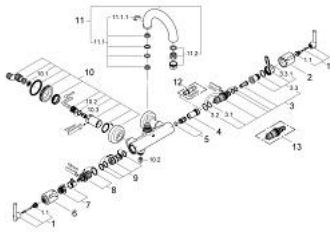

34 062 BE0 ATRIO BATERIE CADĂ CU TERMOSTAT 1/2"

PIESE DE SCHIMB , ianuarie 2001 – now

- 1: Mâner Jota (Spare part-nr. 47324BE0)
- 1.1: Bucșă cu declic (Spare part-nr. 08943000)
- 2: Mâner cu gradatii de temperatura (Spare part-nr. 06676BE0)
- 3: Element-termo 1/2" (Spare part-nr. 47217000)
- 3.1: inel de închidere + piuliță de reglare (Spare part-nr. 47300000)
- 3.1.1: șurub de strângere (Spare part-nr. 0574400M)
- 3.2: Disc de etanșare Ø21 x Ø2 (Spare part-nr. 0599900M)
- 3.3: Disc de etanșare Ø24 x Ø2 (Spare part-nr. 0119600M)
- 4: Scaun pentru termostat (Spare part-nr. 01460000)
- 5: Amortizor (Spare part-nr. 47398000)
- 6: Robinet pentru ventil de închidere (Spare part-nr. 06654BE0)
- 7: Oprise (Spare part-nr. 47669000)
- 8: Comutator (Spare part-nr. 47364000)
- 8.1: Disc de etanșare (Spare part-nr. 0305600M)
- 9: Debit apă (Spare part-nr. 47376000)
- 10: Racord cu șurub (Spare part-nr. 47323BE0)
- 10.1: etanșare (Spare part-nr. 0829700M)
- 10.2: Filtru impurități (Spare part-nr. 0726400M)
- 10.3: Șild (Spare part-nr. 47638BE0)
- 10.3.1: Garnitură inelară ø17 x ø2 (Spare part-nr. 0305500M)
- 10.3.2: Ventil de reținere (Spare part-nr. 08565000)
- 11: Scurgere (Spare part-nr. 45601BE0)
- 11.1: Set de legătură la țeava de scurgere (Spare part-nr. 45474000)
- 11.1.1: Disc de siguranță (Spare part-nr. 0585000M)
- 11.2: Aerator (Spare part-nr. 13927BE0)
- 11.2.1: kit de înlocuire pentru aerator M28x1 (Spare part-nr. 45029000)
- 12: Cheie tubulară (Spare part-nr. 19070000)*
- 13: Element-termo pentru deschiderile schimbate (Spare part-nr. 47657000)*

* Optional accessories