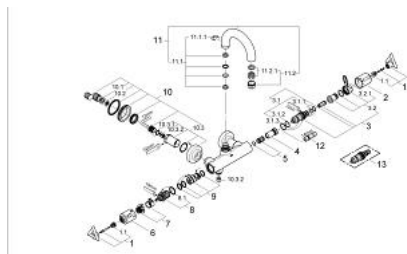

34 063 000 ATRIO BATERIE CADĂ CU TERMOSTAT 1/2"

DESCRIEREA PRODUSULUI

- Colour: cromat
- montare pe perete
- termoelement de ceară
- Aquadimmer cu funcție multiplă
- închidere și controlul debitului
- comutator cadă/duș
- cu discuri ceramice
- mâner cu gradații de temperatură cu oprire de siguranță GROHE SafeStop la 38°C
- pipă tubulară pivotantă cu aerator și limitator de oprire
- valve unic-sens integrate și filtre pentru impurități
- elemente de fixare ascunse
- protecție împotriva refluxului
- cu mâner Delta
- fără set de duș
- suprafață GROHE LongLife

34 063 000 ATRIO BATERIE CADĂ CU TERMOSTAT 1/2"

PIESE DE SCHIMB , ianuarie 2001 – now

- 1: Mâner Delta (Spare part-nr. 47325000)
- 1.1: Bucșă cu declic (Spare part-nr. 08943000)
- 2: Mâner cu gradatii de temperatura (Spare part-nr. 06676000)
- 3: Element-termo 1/2" (Spare part-nr. 47217000)
- 3.1: inel de închidere + piuliță de reglare (Spare part-nr. 47300000)
- 3.1.1: șurub de strângere (Spare part-nr. 0574400M)
- 3.2: Disc de etanșare Ø21 x Ø2 (Spare part-nr. 0599900M)
- 3.3: Disc de etanșare Ø24 x Ø2 (Spare part-nr. 0119600M)
- 4: Scaun pentru termostat (Spare part-nr. 01460000)
- 5: Amortizor (Spare part-nr. 47398000)
- 6: Robinet pentru ventil de închidere (Spare part-nr. 06654000)
- 7: Opreire (Spare part-nr. 47669000)
- 8: Comutator (Spare part-nr. 47364000)
- 8.1: Disc de etanșare (Spare part-nr. 0305600M)
- 9: Debit apă (Spare part-nr. 47376000)
- 10: Racord cu șurub (Spare part-nr. 47323000)
- 10.1: Filtru impurități (Spare part-nr. 0726400M)
- 10.2: Garnitură inelară Ø17 x Ø2 (Spare part-nr. 0305500M)
- 10.3: Ventil de reținere (Spare part-nr. 08565000)
- 11: Scurgere (Spare part-nr. 45601000)
- 11.1: Set de legătură la țeava de scurgere (Spare part-nr. 45474000)
- 11.1.1: Disc de siguranță (Spare part-nr. 0585000M)
- 11.2: Aerator (Spare part-nr. 13927000)
- 12: Cheie tubulară (Spare part-nr. 19070000)*
- 13: Element-termo pentru deschiderile schimbate (Spare part-nr. 47657000)*