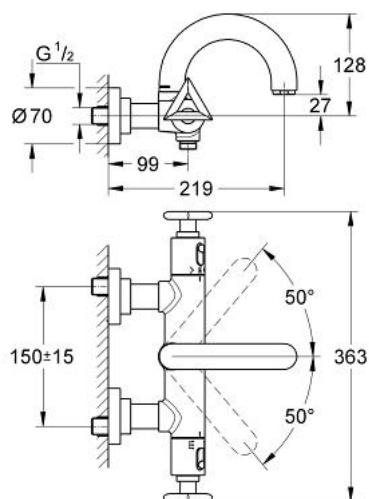

34 063 000 ATRIO BATERIE CADĂ CU TERMOSTAT 1/2"

DESCRIEREA PRODUSULUI

- Colour: cromat
- montare pe perete
- termoelement de ceară
- Aquadimmer cu funcție multiplă
- închidere și controlul debitului
- comutator cadă/duș
- cu discuri ceramice
- mâner cu gradații de temperatură cu oprire de siguranță GROHE SafeStop la 38°C
- pipă tubulară pivotantă cu aerator și limitator de oprire
- valve unic-sens integrate și filtre pentru impurități
- elemente de fixare ascunse
- protecție împotriva refluxului
- cu mâner Delta
- fără set de duș
- suprafață GROHE LongLife

34 063 000 ATRIO BATERIE CADĂ CU TERMOSTAT 1/2"

PIESE DE SCHIMB , ianuarie 2001 – now

- 1: Mâner Delta (Spare part-nr. 47325000)
- 1.1: Bucșă cu declic (Spare part-nr. 08943000)
- 2: Mâner cu gradatii de temperatura (Spare part-nr. 06676000)
- 3: Element-termo 1/2" (Spare part-nr. 47217000)
- 3.1: inel de închidere + piuliță de reglare (Spare part-nr. 47300000)
- 3.1.1: șurub de strângere (Spare part-nr. 0574400M)
- 3.2: Disc de etanșare Ø21 x Ø2 (Spare part-nr. 0599900M)
- 3.3: Disc de etanșare Ø24 x Ø2 (Spare part-nr. 0119600M)
- 4: Scaun pentru termostat (Spare part-nr. 01460000)
- 5: Amortizor (Spare part-nr. 47398000)
- 6: Robinet pentru ventil de închidere (Spare part-nr. 06654000)
- 7: Opreire (Spare part-nr. 47669000)
- 8: Comutator (Spare part-nr. 47364000)
- 8.1: Disc de etanșare (Spare part-nr. 0305600M)
- 9: Debit apă (Spare part-nr. 47376000)
- 10: Racord cu șurub (Spare part-nr. 47323000)
- 10.1: Filtru impurități (Spare part-nr. 0726400M)
- 10.2: Garnitură inelară Ø17 x Ø2 (Spare part-nr. 0305500M)
- 10.3: Ventil de reținere (Spare part-nr. 08565000)
- 11: Scurgere (Spare part-nr. 45601000)
- 11.1: Set de legătură la țeava de scurgere (Spare part-nr. 45474000)
- 11.1.1: Disc de siguranță (Spare part-nr. 0585000M)
- 11.2: Aerator (Spare part-nr. 13927000)
- 12: Cheie tubulară (Spare part-nr. 19070000)*
- 13: Element-termo pentru deschiderile schimbate (Spare part-nr. 47657000)*