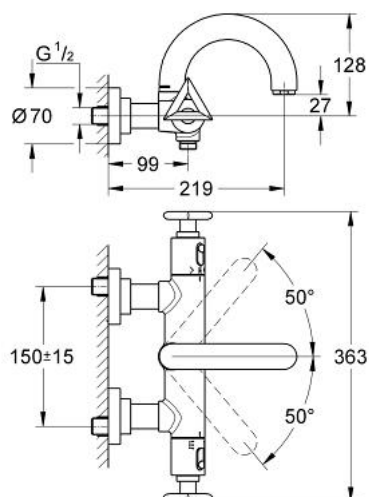

34 063 BE0 ATRIO BATERIE CADĂ CU TERMOSTAT 1/2"

DESCRIEREA PRODUSULUI

- Colour: polished nickel
- montare pe perete
- termoelement de ceară
- Aquadimmer cu funcție multiplă
- închidere și controlul debitului
- comutator cadă/duș
- cu discuri ceramice
- mâner cu gradații de temperatură cu oprire de siguranță GROHE SafeStop la 38°C
- valve unic-sens integrate și filtre pentru impurități
- pipă tubulară pivotantă cu aerator și limitator de oprire
- protecție împotriva refluxului
- elemente de fixare ascunse
- cu mâner Delta
- fără set de duș
- suprafață GROHE LongLife