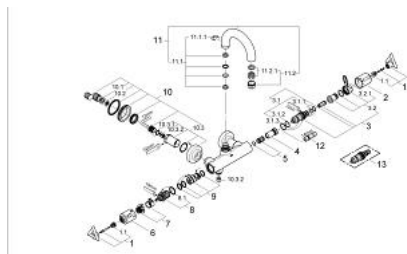

34 063 BE0 ATRIO BATERIE CADĂ CU TERMOSTAT 1/2"

PIESE DE SCHIMB , ianuarie 2001 – now

- 1: Mâner Delta (Spare part-nr. 47325BE0)
- 1.1: Bucșă cu declic (Spare part-nr. 08943000)
- 2: Mâner cu gradatii de temperatura (Spare part-nr. 06676BE0)
- 3: Element-termo 1/2" (Spare part-nr. 47217000)
- 3.1: inel de închidere + piuliță de reglare (Spare part-nr. 47300000)
- 3.1.1: șurub de strângere (Spare part-nr. 0574400M)
- 3.2: Disc de etanșare Ø21 x Ø2 (Spare part-nr. 0599900M)
- 3.3: Disc de etanșare Ø24 x Ø2 (Spare part-nr. 0119600M)
- 4: Scaun pentru termostat (Spare part-nr. 01460000)
- 5: Amortizor (Spare part-nr. 47398000)
- 6: Robinet pentru ventil de închidere (Spare part-nr. 06654BE0)
- 7: Oprise (Spare part-nr. 47669000)
- 8: Comutator (Spare part-nr. 47364000)
- 8.1: Disc de etanșare (Spare part-nr. 0305600M)
- 9: Debit apă (Spare part-nr. 47376000)
- 10: Racord cu șurub (Spare part-nr. 47323BE0)
- 10.1: etanșare (Spare part-nr. 0829700M)
- 10.2: Filtru impurități (Spare part-nr. 0726400M)
- 10.3: Șild (Spare part-nr. 47638BE0)
- 10.3.1: Garnitură inelară ø17 x ø2 (Spare part-nr. 0305500M)
- 10.3.2: Ventil de reținere (Spare part-nr. 08565000)
- 11: Scurgere (Spare part-nr. 45601BE0)
- 11.1: Set de legătură la țeava de scurgere (Spare part-nr. 45474000)
- 11.1.1: Disc de siguranță (Spare part-nr. 0585000M)
- 11.2: Aerator (Spare part-nr. 13927BE0)
- 11.2.1: kit de înlocuire pentru aerator M28x1 (Spare part-nr. 45029000)
- 12: Cheie tubulară (Spare part-nr. 19070000)*
- 13: Element-termo pentru deschiderile schimbate (Spare part-nr. 47657000)*