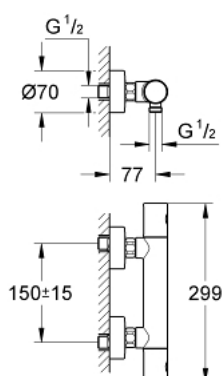

34 065 000 GROHTHERM 1000 COSMOPOLITAN BATERIE DUȘ CU TERMOSTAT 1/2"

DESCRIEREA PRODUSULUI

- Colour: cromat
- montare pe perete
- GROHE TurboStat cartuș compactcu termoelement din ceară
- dispozitiv încorporat, cu închidere, pentru mixarea apei
- Garnitură ceramică Carbodur 1/2", 180°
- volume handle
- FlowControl Button - One-button switch to full water flow
- GROHE SafeStop - oprire de siguranță la 38°C
- scurgere duș inferioară 1/2"
- supapă integrată contra refluxului
- filtru impurități inclus
- conexiuni excentrice
- ornamente metalice
- protecție împotriva refluxului
- suprafață GROHE LongLife

34 065 000 GROHTHERM 1000 COSMOPOLITAN BATERIE DUȘ CU TERMOSTAT 1/2"

PIESE DE SCHIMB , iulie 2008 – now

- 1: Mâner (Spare part-nr. 47718000)
- 1.1: Capac de acoperire (Spare part-nr. 6458500M)
- 2: inel de fixare (Spare part-nr. 47743000)
- 3: Cartuș termostatic compact 1/2" (Spare part-nr. 47439000)
- 4: Garnitură ceramică, 1/2" (Spare part-nr. 45346000)
- 4.1: Garnitură inelară Ø18,2 x Ø1,7 (Spare part-nr. 0392400M)
- 5: Ventil de reținere (Spare part-nr. 47189000)
- 5.1: Filtru impurități (Spare part-nr. 0726400M)
- 5.2: Ventil de reținere (Spare part-nr. 08565000)
- 5.3: Garnitură inelară Ø17 x Ø2 (Spare part-nr. 0305500M)
- 6: Conexiuni excentrice (Spare part-nr. 12662000)
- 7: Ventil de reținere (Spare part-nr. 08565000)
- 8: Prelungire 3/4", 20 mm (Spare part-nr. 0713000M)*
- 9: Cheie tubulară (Spare part-nr. 19332000)*
- 10: Cartuș termostatic compact 1/2" (Spare part-nr. 47175000)*