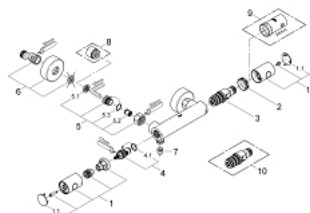

34 065 000 GROHTHERM 1000 COSMOPOLITAN BATERIE DUȘ CU TERMOSTAT 1/2"

DESCRIEREA PRODUSULUI

- Colour: cromat
- montare pe perete
- GROHE TurboStat cartuș compactcu termoelement din ceară
- dispozitiv încorporat, cu închidere, pentru mixarea apei
- Garnitură ceramică Carbodur 1/2", 180°
- volume handle
- FlowControl Button - One-button switch to full water flow
- GROHE SafeStop - oprire de siguranță la 38°C
- scurgere duș inferioară 1/2"
- supapă integrată contra refluxului
- filtru impurități inclus
- conexiuni excentrice
- ornamente metalice
- protecție împotriva refluxului
- suprafață GROHE LongLife

34 065 000 GROHTHERM 1000 COSMOPOLITAN BATERIE DUȘ CU TERMOSTAT 1/2"

PIESE DE SCHIMB , iulie 2008 – now

- 1: Mâner (Spare part-nr. 47718000)
- 1.1: Capac de acoperire (Spare part-nr. 6458500M)
- 2: inel de fixare (Spare part-nr. 47743000)
- 3: Cartuș termostatic compact 1/2" (Spare part-nr. 47439000)
- 4: Garnitură ceramică, 1/2" (Spare part-nr. 45346000)
- 4.1: Garnitură inelară Ø18,2 x Ø1,7 (Spare part-nr. 0392400M)
- 5: Ventil de reținere (Spare part-nr. 47189000)
- 5.1: Filtru impurități (Spare part-nr. 0726400M)
- 5.2: Ventil de reținere (Spare part-nr. 08565000)
- 5.3: Garnitură inelară Ø17 x Ø2 (Spare part-nr. 0305500M)
- 6: Conexiuni excentrice (Spare part-nr. 12662000)
- 7: Ventil de reținere (Spare part-nr. 08565000)
- 8: Prelungire 3/4", 20 mm (Spare part-nr. 0713000M)*
- 9: Cheie tubulară (Spare part-nr. 19332000)*
- 10: Cartuș termostatic compact 1/2" (Spare part-nr. 47175000)*