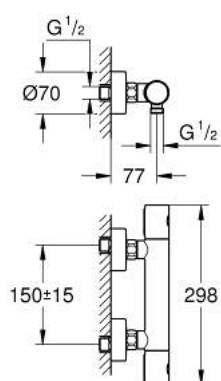

## 34 065 002 GROHTHERM 1000 COSMOPOLITAN M BATERIE DUȘ CU TERMOSTAT 1/2"

### DESCRIEREA PRODUSULUI

- Colour: cromat
- montare pe perete
- suprafață GROHE LongLife
- mânere metalice cu formă ergonomică GROHE MetalGrip
- GROHE SafeStop - oprire de siguranță la 38°C
- limitare opțională de temperatură la 43°C GROHE SafeStop Plus inclusă
- GROHE TurboStat cartuş compactcu termoelement din ceară
- dispozitiv încorporat, cu închidere, pentru mixarea apei
- volume handle
- FlowControl Button - One-button switch to full water flow
- garnitură ceramică 1/2", 180°
- scurgere duș inferioară 1/2"
- supapă integrată contra refluxului
- filtru impurități inclus
- protecție împotriva refluxului
- conexiuni excentrice
- ornament metalic

### PIESE DE SCHIMB , februarie 2014 – now

- 1: Mâner din metal 1/2" (Spare part-nr. 47984000)
- 1.1: Capac de acoperire (Spare part-nr. 6458500M)
- 2: inel de fixare (Spare part-nr. 47743000)
- 3: Cartuș termostatic compact 1/2" (Spare part-nr. 47439000)
- 4: Garnitură ceramică, 1/2" (Spare part-nr. 45346000)
- 4.1: Garnitură inelară Ø18,2 x Ø1,7 (Spare part-nr. 0392400M)
- 5: Ventil de reținere (Spare part-nr. 47189000)
- 5.1: Filtru impurități (Spare part-nr. 0726400M)
- 5.2: Ventil de reținere (Spare part-nr. 08565000)
- 5.3: Garnitură inelară Ø17 x Ø2 (Spare part-nr. 0305500M)
- 6: Conexiuni excentrice (Spare part-nr. 12662000)
- 7: Ventil de reținere (Spare part-nr. 08565000)
- 8: Prelungire 3/4", 20 mm (Spare part-nr. 0713000M)\*
- 9: Cheie tubulară (Spare part-nr. 19332000)\*
- 10: Cartuș termostatic compact 1/2" (Spare part-nr. 47175000)\*