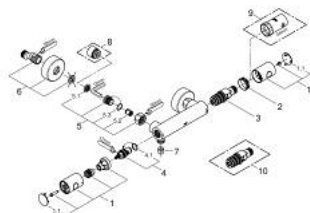

## 34 065 002 GROHTHERM 1000 COSMOPOLITAN M BATERIE DUȘ CU TERMOSTAT 1/2"

### DESCRIEREA PRODUSULUI

- Colour: cromat
- montare pe perete
- suprafață GROHE LongLife
- mânere metalice cu formă ergonomică GROHE MetalGrip
- GROHE SafeStop - oprire de siguranță la 38°C
- limitare opțională de temperatură la 43°C GROHE SafeStop Plus inclusă
- GROHE TurboStat cartuş compactcu termoelement din ceară
- dispozitiv încorporat, cu închidere, pentru mixarea apei
- volume handle
- FlowControl Button - One-button switch to full water flow
- garnitură ceramică 1/2", 180°
- scurgere duș inferioară 1/2"
- supapă integrată contra refluxului
- filtru impurități inclus
- protecție împotriva refluxului
- conexiuni excentrice
- ornament metalic

### PIESE DE SCHIMB , februarie 2014 – now

- 1: Mâner din metal 1/2" (Spare part-nr. 47984000)
- 1.1: Capac de acoperire (Spare part-nr. 6458500M)
- 2: inel de fixare (Spare part-nr. 47743000)
- 3: Cartuș termostatic compact 1/2" (Spare part-nr. 47439000)
- 4: Garnitură ceramică, 1/2" (Spare part-nr. 45346000)
- 4.1: Garnitură inelară Ø18,2 x Ø1,7 (Spare part-nr. 0392400M)
- 5: Ventil de reținere (Spare part-nr. 47189000)
- 5.1: Filtru impurități (Spare part-nr. 0726400M)
- 5.2: Ventil de reținere (Spare part-nr. 08565000)
- 5.3: Garnitură inelară Ø17 x Ø2 (Spare part-nr. 0305500M)
- 6: Conexiuni excentrice (Spare part-nr. 12662000)
- 7: Ventil de reținere (Spare part-nr. 08565000)
- 8: Prelungire 3/4", 20 mm (Spare part-nr. 0713000M)\*
- 9: Cheie tubulară (Spare part-nr. 19332000)\*
- 10: Cartuș termostatic compact 1/2" (Spare part-nr. 47175000)\*