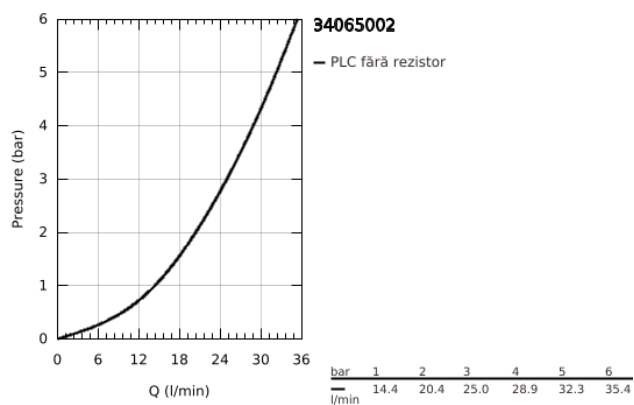

## 34 065 002 GROHTHERM 1000 COSMOPOLITAN M BATERIE DUȘ CU TERMOSTAT 1/2"

### DESCRIEREA PRODUSULUI

- Colour: cromat
- montare pe perete
- suprafață GROHE LongLife
- mânere metalice cu formă ergonomică GROHE MetalGrip
- GROHE SafeStop - oprire de siguranță la 38°C
- limitare opțională de temperatură la 43°C GROHE SafeStop Plus inclusă
- GROHE TurboStat cartuş compactcu termoelement din ceară
- dispozitiv încorporat, cu închidere, pentru mixarea apei
- volume handle
- FlowControl Button - One-button switch to full water flow
- garnitură ceramică 1/2", 180°
- scurgere duș inferioară 1/2"
- supapă integrată contra refluxului
- filtru impurități inclus
- protecție împotriva refluxului
- conexiuni excentrice
- ornament metalic