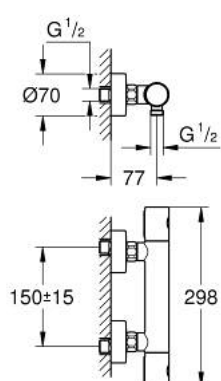

34 065 A02 GROHTHERM 1000 COSMOPOLITAN M BATERIE DUȘ CU TERMOSTAT 1/2"

DESCRIEREA PRODUSULUI

- Colour: hard graphite
- montare pe perete
- finisaj GROHE LongLife
- mânere metalice cu formă ergonomică GROHE MetalGrip
- GROHE SafeStop - oprire de siguranță la 38°C
- limitare opțională de temperatură la 43°C GROHE SafeStop Plus inclusă
- GROHE TurboStat cartuș compactcu termoelement din ceară
- dispozitiv încorporat, cu închidere, pentru mixarea apei
- volume handle
- FlowControl Button - One-button switch to full water flow
- garnitură ceramică 1/2", 180°
- scurgere duș inferioară 1/2"
- supapă integrată contra refluxului
- filtru impurități inclus
- protecție împotriva refluxului
- conexiuni excentrice
- ornament metalic