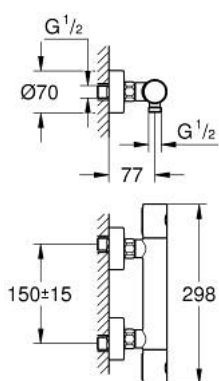

## 34 065 AL2 GROHTHERM 1000 COSMOPOLITAN M BATERIE DUȘ CU TERMOSTAT 1/2"

### DESCRIEREA PRODUSULUI

- Colour: brushed hard graphite
- montare pe perete
- finisaj GROHE LongLife
- mânere metalice cu formă ergonomică GROHE MetalGrip
- GROHE SafeStop - oprire de siguranță la 38°C
- limitare opțională de temperatură la 43°C GROHE SafeStop Plus inclusă
- GROHE TurboStat cartuş compactcu termoelement din ceară
- dispozitiv încorporat, cu închidere, pentru mixarea apei
- volume handle
- FlowControl Button - One-button switch to full water flow
- garnitură ceramică 1/2", 180°
- scurgere duș inferioară 1/2"
- supapă integrată contra refluxului
- filtru impurități inclus
- protecție împotriva refluxului
- conexiuni excentrice
- ornament metalic