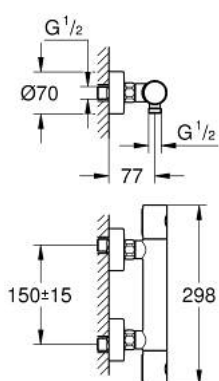

## 34 065 BE2 GROHTHERM 1000 COSMOPOLITAN M BATERIE DUȘ CU TERMOSTAT 1/2"

### DESCRIEREA PRODUSULUI

- Colour: polished nickel
- montare pe perete
- finisaj GROHE LongLife
- mânere metalice cu formă ergonomică GROHE MetalGrip
- GROHE SafeStop - oprire de siguranță la 38°C
- limitare opțională de temperatură la 43°C GROHE SafeStop Plus inclusă
- GROHE TurboStat cartuş compactcu termoelement din ceară
- dispozitiv încorporat, cu închidere, pentru mixarea apei
- volume handle
- FlowControl Button - One-button switch to full water flow
- garnitură ceramică 1/2", 180°
- scurgere duș inferioară 1/2"
- supapă integrată contra refluxului
- filtru impurități inclus
- protecție împotriva refluxului
- conexiuni excentrice
- ornament metalic