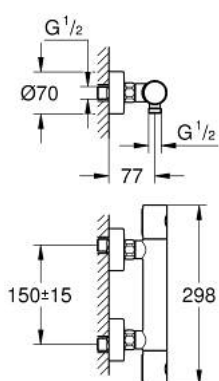

34 065 DA2 GROHTHERM 1000 COSMOPOLITAN M BATERIE DUȘ CU TERMOSTAT 1/2"

DESCRIEREA PRODUSULUI

- Colour: warm sunset
- montare pe perete
- finisaj GROHE LongLife
- mânere metalice cu formă ergonomică GROHE MetalGrip
- GROHE SafeStop - oprire de siguranță la 38°C
- limitare opțională de temperatură la 43°C GROHE SafeStop Plus inclusă
- GROHE TurboStat cartuș compactcu termoelement din ceară
- dispozitiv încorporat, cu închidere, pentru mixarea apei
- volume handle
- FlowControl Button - One-button switch to full water flow
- garnitură ceramică 1/2", 180°
- scurgere duș inferioară 1/2"
- supapă integrată contra refluxului
- filtru impurități inclus
- protecție împotriva refluxului
- conexiuni excentrice
- ornament metalic