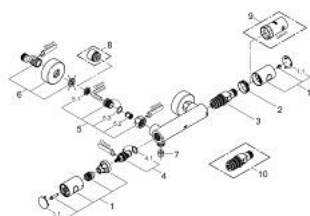

## 34 065 DC2 GROHTHERM 1000 COSMOPOLITAN M BATERIE DUȘ CU TERMOSTAT 1/2"

### DESCRIEREA PRODUSULUI

- Colour: supersteel
- montare pe perete
- finisaj GROHE LongLife
- mânere metalice cu formă ergonomică GROHE MetalGrip
- GROHE SafeStop - oprire de siguranță la 38°C
- limitare opțională de temperatură la 43°C GROHE SafeStop Plus inclusă
- GROHE TurboStat cartuş compactcu termoelement din ceară
- dispozitiv încorporat, cu închidere, pentru mixarea apei
- volume handle
- FlowControl Button - One-button switch to full water flow
- garnitură ceramică 1/2", 180°
- scurgere duș inferioară 1/2"
- supapă integrată contra refluxului
- filtru impurități inclus
- protecție împotriva refluxului
- conexiuni excentrice
- ornament metalic

### PIESE DE SCHIMB , februarie 2016 – now

- 1: Mâner din metal 1/2" (Spare part-nr. 47984DC0)
  - 1.1: Capac de acoperire (Spare part-nr. 64585DCM)
  - 2: inel de fixare (Spare part-nr. 47743000)
  - 3: Cartuș termostatic compact 1/2" (Spare part-nr. 47439000)
  - 4: Garnitură ceramică, 1/2" (Spare part-nr. 45346000)
  - 4.1: Garnitură inelară Ø18,2 x Ø1,7 (Spare part-nr. 0392400M)
  - 5: Ventil de reținere (Spare part-nr. 47189DC0)
  - 5.1: Filtru impurități (Spare part-nr. 0726400M)
  - 5.2: Ventil de reținere (Spare part-nr. 08565000)
  - 5.3: Garnitură inelară ø17 x ø2 (Spare part-nr. 0305500M)
  - 6: Conexiuni excentrice (Spare part-nr. 12662DC0)
  - 7: Ventil de reținere (Spare part-nr. 08565000)
  - 8: Prelungire 3/4", 20 mm (Spare part-nr. 0713000M)\*
  - 9: Cheie tubulară (Spare part-nr. 19332000)\*
  - 10: GROHE TurboStat cartridge 1/2" (Spare part-nr. 47175000)\*
- \* Optional accessories