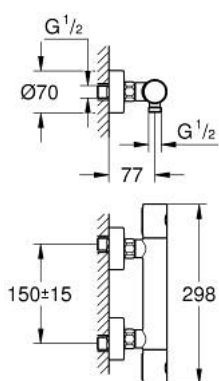

## 34 065 DC2 GROHTHERM 1000 COSMOPOLITAN M BATERIE DUȘ CU TERMOSTAT 1/2"

### DESCRIEREA PRODUSULUI

- Colour: supersteel
- montare pe perete
- finisaj GROHE LongLife
- mânere metalice cu formă ergonomică GROHE MetalGrip
- GROHE SafeStop - oprire de siguranță la 38°C
- limitare opțională de temperatură la 43°C GROHE SafeStop Plus inclusă
- GROHE TurboStat cartuş compactcu termoelement din ceară
- dispozitiv încorporat, cu închidere, pentru mixarea apei
- volume handle
- FlowControl Button - One-button switch to full water flow
- garnitură ceramică 1/2", 180°
- scurgere duș inferioară 1/2"
- supapă integrată contra refluxului
- filtru impurități inclus
- protecție împotriva refluxului
- conexiuni excentrice
- ornament metalic

### PIESE DE SCHIMB , februarie 2016 – now

- 1: Mâner din metal 1/2" (Spare part-nr. 47984DC0)
  - 1.1: Capac de acoperire (Spare part-nr. 64585DCM)
  - 2: inel de fixare (Spare part-nr. 47743000)
  - 3: Cartuș termostatic compact 1/2" (Spare part-nr. 47439000)
  - 4: Garnitură ceramică, 1/2" (Spare part-nr. 45346000)
  - 4.1: Garnitură inelară Ø18,2 x Ø1,7 (Spare part-nr. 0392400M)
  - 5: Ventil de reținere (Spare part-nr. 47189DC0)
  - 5.1: Filtru impurități (Spare part-nr. 0726400M)
  - 5.2: Ventil de reținere (Spare part-nr. 08565000)
  - 5.3: Garnitură inelară ø17 x ø2 (Spare part-nr. 0305500M)
  - 6: Conexiuni excentrice (Spare part-nr. 12662DC0)
  - 7: Ventil de reținere (Spare part-nr. 08565000)
  - 8: Prelungire 3/4", 20 mm (Spare part-nr. 0713000M)\*
  - 9: Cheie tubulară (Spare part-nr. 19332000)\*
  - 10: GROHE TurboStat cartridge 1/2" (Spare part-nr. 47175000)\*
- \* Optional accessories