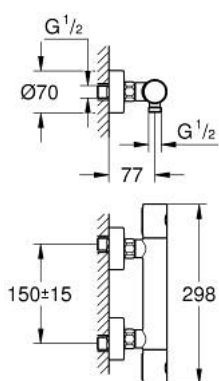

34 065 DL2 GROHTHERM 1000 COSMOPOLITAN M BATERIE DUȘ CU TERMOSTAT 1/2"

DESCRIEREA PRODUSULUI

- Colour: brushed warm sunset
- montare pe perete
- finisaj GROHE LongLife
- mânere metalice cu formă ergonomică GROHE MetalGrip
- GROHE SafeStop - oprire de siguranță la 38°C
- limitare opțională de temperatură la 43°C GROHE SafeStop Plus inclusă
- GROHE TurboStat cartuş compactcu termoelement din ceară
- dispozitiv încorporat, cu închidere, pentru mixarea apei
- volume handle
- FlowControl Button - One-button switch to full water flow
- garnitură ceramică 1/2", 180°
- scurgere duș inferioară 1/2"
- supapă integrată contra refluxului
- filtru impurități inclus
- protecție împotriva refluxului
- conexiuni excentrice
- ornament metalic