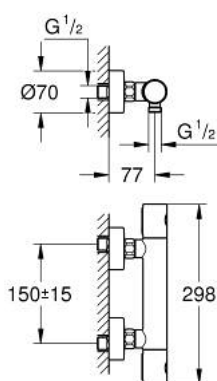

34 065 EN2 GROHTHERM 1000 COSMOPOLITAN M BATERIE DUȘ CU TERMOSTAT 1/2"

DESCRIEREA PRODUSULUI

- Colour: brushed nickel
- montare pe perete
- finisaj GROHE LongLife
- mânere metalice cu formă ergonomică GROHE MetalGrip
- GROHE SafeStop - oprire de siguranță la 38°C
- limitare opțională de temperatură la 43°C GROHE SafeStop Plus inclusă
- GROHE TurboStat cartuş compactcu termoelement din ceară
- dispozitiv încorporat, cu închidere, pentru mixarea apei
- volume handle
- FlowControl Button - One-button switch to full water flow
- garnitură ceramică 1/2", 180°
- scurgere duș inferioară 1/2"
- supapă integrată contra refluxului
- filtru impurități inclus
- protecție împotriva refluxului
- conexiuni excentrice
- ornament metalic

34 065 EN2 GROHTHERM 1000 COSMOPOLITAN M BATERIE DUȘ CU TERMOSTAT 1/2"

PIESE DE SCHIMB , noiembrie 2016 – now

- 1: Mâner din metal 1/2" (Spare part-nr. 47984EN0)
- 2: inel de fixare (Spare part-nr. 47743000)
- 3: Cartuș termostatic compact 1/2" (Spare part-nr. 47439000)
- 4: Garnitură ceramică, 1/2" (Spare part-nr. 45346000)
- 5: Ventil de reținere (Spare part-nr. 47189EN0)
- 6: Conexiuni excentrice (Spare part-nr. 12662EN0)
- 7: Ventil de reținere (Spare part-nr. 08565000)
- 8: Prelungire 3/4", 20 mm (Spare part-nr. 0713000M)*
- 9: Cheie tubulară (Spare part-nr. 19332000)*
- 10: GROHE TurboStat cartridge 1/2" (Spare part-nr. 47175000)*