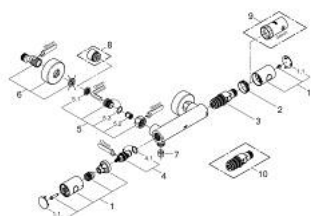

34 065 EN2 GROHTHERM 1000 COSMOPOLITAN M BATERIE DUȘ CU TERMOSTAT 1/2"

DESCRIEREA PRODUSULUI

- Colour: brushed nickel
- montare pe perete
- finisaj GROHE LongLife
- mânere metalice cu formă ergonomică GROHE MetalGrip
- GROHE SafeStop - oprire de siguranță la 38°C
- limitare opțională de temperatură la 43°C GROHE SafeStop Plus inclusă
- GROHE TurboStat cartuş compactcu termoelement din ceară
- dispozitiv încorporat, cu închidere, pentru mixarea apei
- volume handle
- FlowControl Button - One-button switch to full water flow
- garnitură ceramică 1/2", 180°
- scurgere duș inferioară 1/2"
- supapă integrată contra refluxului
- filtru impurități inclus
- protecție împotriva refluxului
- conexiuni excentrice
- ornament metalic

34 065 EN2 GROHTHERM 1000 COSMOPOLITAN M BATERIE DUȘ CU TERMOSTAT 1/2"

PIESE DE SCHIMB , noiembrie 2016 – now

- 1: Mâner din metal 1/2" (Spare part-nr. 47984EN0)
- 2: inel de fixare (Spare part-nr. 47743000)
- 3: Cartuș termostatic compact 1/2" (Spare part-nr. 47439000)
- 4: Garnitură ceramică, 1/2" (Spare part-nr. 45346000)
- 5: Ventil de reținere (Spare part-nr. 47189EN0)
- 6: Conexiuni excentrice (Spare part-nr. 12662EN0)
- 7: Ventil de reținere (Spare part-nr. 08565000)
- 8: Prelungire 3/4", 20 mm (Spare part-nr. 0713000M)*
- 9: Cheie tubulară (Spare part-nr. 19332000)*
- 10: GROHE TurboStat cartridge 1/2" (Spare part-nr. 47175000)*