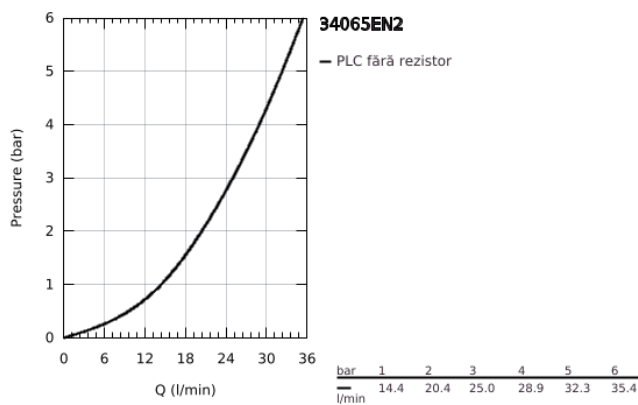

34 065 EN2 GROHTHERM 1000 COSMOPOLITAN M BATERIE DUȘ CU TERMOSTAT 1/2"

DESCRIEREA PRODUSULUI

- Colour: brushed nickel
- montare pe perete
- finisaj GROHE LongLife
- mânere metalice cu formă ergonomică GROHE MetalGrip
- GROHE SafeStop - oprire de siguranță la 38°C
- limitare opțională de temperatură la 43°C GROHE SafeStop Plus inclusă
- GROHE TurboStat cartuş compactcu termoelement din ceară
- dispozitiv încorporat, cu închidere, pentru mixarea apei
- volume handle
- FlowControl Button - One-button switch to full water flow
- garnitură ceramică 1/2", 180°
- scurgere duș inferioară 1/2"
- supapă integrată contra refluxului
- filtru impurități inclus
- protecție împotriva refluxului
- conexiuni excentrice
- ornament metalic

34 065 EN2 GROHTHERM 1000 COSMOPOLITAN M BATERIE DUȘ CU TERMOSTAT 1/2"

PIESE DE SCHIMB , noiembrie 2016 – now

- 1: Mâner din metal 1/2" (Spare part-nr. 47984EN0)
- 2: inel de fixare (Spare part-nr. 47743000)
- 3: Cartuș termostatic compact 1/2" (Spare part-nr. 47439000)
- 4: Garnitură ceramică, 1/2" (Spare part-nr. 45346000)
- 5: Ventil de reținere (Spare part-nr. 47189EN0)
- 6: Conexiuni excentrice (Spare part-nr. 12662EN0)
- 7: Ventil de reținere (Spare part-nr. 08565000)
- 8: Prelungire 3/4", 20 mm (Spare part-nr. 0713000M)*
- 9: Cheie tubulară (Spare part-nr. 19332000)*
- 10: GROHE TurboStat cartridge 1/2" (Spare part-nr. 47175000)*