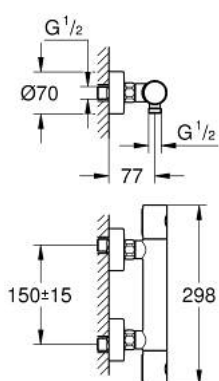

34 065 GL2 GROHTHERM 1000 COSMOPOLITAN M BATERIE DUȘ CU TERMOSTAT 1/2"

DESCRIEREA PRODUSULUI

- Colour: cool sunrise
- montare pe perete
- finisaj GROHE LongLife
- mânere metalice cu formă ergonomică GROHE MetalGrip
- GROHE SafeStop - oprire de siguranță la 38°C
- limitare opțională de temperatură la 43°C GROHE SafeStop Plus inclusă
- GROHE TurboStat cartuș compactcu termoelement din ceară
- dispozitiv încorporat, cu închidere, pentru mixarea apei
- volume handle
- FlowControl Button - One-button switch to full water flow
- garnitură ceramică 1/2", 180°
- scurgere duș inferioară 1/2"
- supapă integrată contra refluxului
- filtru impurități inclus
- protecție împotriva refluxului
- conexiuni excentrice
- ornament metalic