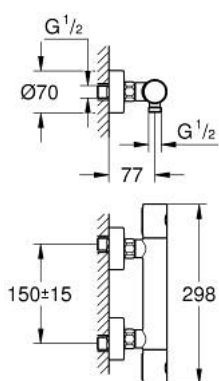

## 34 065 GN2 GROHTHERM 1000 COSMOPOLITAN M BATERIE DUȘ CU TERMOSTAT 1/2"

### DESCRIEREA PRODUSULUI

- Colour: brushed cool sunrise
- montare pe perete
- finisaj GROHE LongLife
- mânere metalice cu formă ergonomică GROHE MetalGrip
- GROHE SafeStop - oprire de siguranță la 38°C
- limitare opțională de temperatură la 43°C GROHE SafeStop Plus inclusă
- GROHE TurboStat cartuş compactcu termoelement din ceară
- dispozitiv încorporat, cu închidere, pentru mixarea apei
- volume handle
- FlowControl Button - One-button switch to full water flow
- garnitură ceramică 1/2", 180°
- scurgere duș inferioară 1/2"
- supapă integrată contra refluxului
- filtru impurități inclus
- protecție împotriva refluxului
- conexiuni excentrice
- ornament metalic