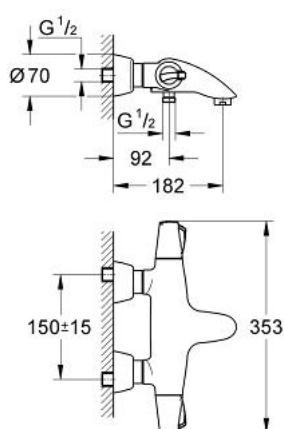

34 070 000 CHIARA BATERIE CADĂ CU TERMOSTAT 1/2"

DESCRIEREA PRODUSULUI

- Colour: cromat
- montare pe perete
- tehnologie de siguranță GROHE CoolTouch
- termoelement de ceară cu tijă interioară
- țeavă de scurgere turnată concentrică
- Aquadimmer cu funcție multiplă
- închidere și controlul debitului
- comutator cadă/duș
- mâner Aquadimmer cu inel opritor
- Discuri ceramice
- mâner cu gradații de temperatură cu oprire de siguranță GROHE SafeStop la 38°C
- scurgere duș inferioară 1/2"
- supapă integrată contra refluxului
- aerator
- elemente de fixare ascunse
- filtru impurități inclus
- protecție împotriva refluxului
- GROHE EcoJoy tehnologie pentru reducerea consumului de apă
- suprafață GROHE LongLife