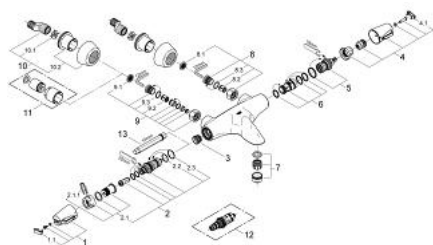

34 070 000 CHIARA BATERIE CADĂ CU TERMOSTAT 1/2"

PIESE DE SCHIMB , august 2008 – now

- 1: Mâner cu gradatii de temperatura (Spare part-nr. 47692IP0)
- 1.1: Capac de acoperire (Spare part-nr. 11366P0M)
- 2: Element-termo 1/2" (Spare part-nr. 47217000)
- 2.1: inel de închidere + piuliță de reglare (Spare part-nr. 47300000)
- 2.1.1: șurub de strângere (Spare part-nr. 0574400M)
- 2.2: Disc de etanșare Ø21 x Ø2 (Spare part-nr. 0599900M)
- 2.3: Disc de etanșare Ø24 x Ø2 (Spare part-nr. 0119600M)
- 3: Scaun pentru termostat (Spare part-nr. 01460000)
- 4: Robinet pentru ventil de închidere (Spare part-nr. 47693IP0)
- 4.1: Capac de acoperire (Spare part-nr. 11366P0M)
- 5: Comutator (Spare part-nr. 12433000)
- 6: Debit apă (Spare part-nr. 47691000)
- 7: Aerator (Spare part-nr. 13927000)
- 8: Ventil de reținere (Spare part-nr. 47189000)
- 8.1: Filtru impurități (Spare part-nr. 0726400M)
- 8.2: Ventil de reținere (Spare part-nr. 08565000)
- 8.3: Garnitură inelară Ø17 x Ø2 (Spare part-nr. 0305500M)
- 9: Racord cu șurub (Spare part-nr. 47425000)
- 9.1: Filtru impurități (Spare part-nr. 0726400M)
- 9.2: Ventil de reținere (Spare part-nr. 08565000)
- 9.3: Garnitură inelară Ø17 x Ø2 (Spare part-nr. 0305500M)
- 10: Conexiuni excentrice (Spare part-nr. 12058000)
- 10.1: etanșare (Spare part-nr. 0138600M)
- 10.2: Covering escutcheon (Spare part-nr. 45545000)
- 11: Set-extindere, 30 mm (Spare part-nr. 46238000)*
- 12: Element-termo pentru deschiderile schimbate (Spare part-nr. 47657000)*
- 13: Cheie tubulară (Spare part-nr. 19070000)*