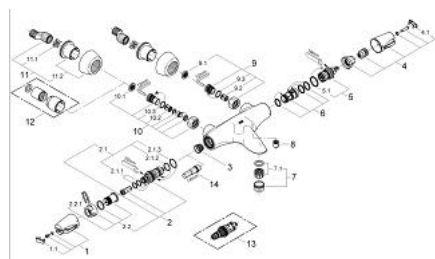

34 070 CA0 CHIARA BATERIE CADĂ CU TERMOSTAT 1/2"

PIESE DE SCHIMB , ianuarie 2002 – now

- 1: Mâner cu gradatii de temperatura (Spare part-nr. 47692CA0)
 - 1.1: Capac de acoperire (Spare part-nr. 11366DAM)
 - 2: Element-termo 1/2" (Spare part-nr. 47217000)
 - 2.1: inel de închidere + piuliță de reglare (Spare part-nr. 47300000)
 - 2.1.1: șurub de strângere (Spare part-nr. 0574400M)
 - 2.2: Disc de etanșare Ø21 x Ø2 (Spare part-nr. 0599900M)
 - 2.3: Disc de etanșare Ø24 x Ø2 (Spare part-nr. 0119600M)
 - 3: Scaun pentru termostat (Spare part-nr. 01460000)
 - 4: Robinet pentru ventil de închidere (Spare part-nr. 47693CA0)
 - 4.1: Capac de acoperire (Spare part-nr. 11366DAM)
 - 5: Comutator (Spare part-nr. 12433000)
 - 5.1: Disc de etanșare (Spare part-nr. 0305600M)
 - 6: Debit apă (Spare part-nr. 47691000)
 - 7: Aerator (Spare part-nr. 13927DA0)
 - 7.1: kit de înlocuire pentru aerator M28x1 (Spare part-nr. 45029000)
 - 8: Ventil de reținere (Spare part-nr. 08565000)
 - 9: Ventil de reținere (Spare part-nr. 47189000)
 - 9.1: Filtru impurități (Spare part-nr. 0726400M)
 - 9.2: Ventil de reținere (Spare part-nr. 08565000)
 - 9.3: Garnitură inelară Ø17 x Ø2 (Spare part-nr. 0305500M)
 - 10: Racord cu șurub (Spare part-nr. 47425000)
 - 10.1: Filtru impurități (Spare part-nr. 0726400M)
 - 10.2: Ventil de reținere (Spare part-nr. 08565000)
 - 10.3: Garnitură inelară Ø17 x Ø2 (Spare part-nr. 0305500M)
 - 11: Conexiuni excentrice (Spare part-nr. 12058BE0)
 - 11.1: etanșare (Spare part-nr. 0138600M)
 - 11.2: Covering escutcheon (Spare part-nr. 45545BE0)
 - 12: Set-extindere, 30 mm (Spare part-nr. 46238BE0)*
 - 13: Element-termo pentru deschiderile schimbate (Spare part-nr. 47657000)*
 - 14: Cheie tubulară (Spare part-nr. 19070000)*
- * Optional accessories