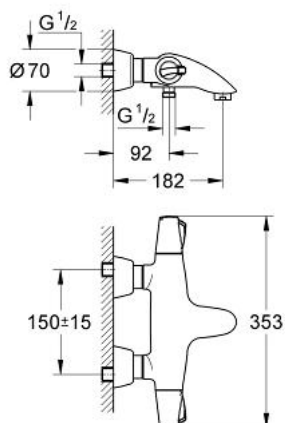

34 070 CA0 CHIARA BATERIE CADĂ CU TERMOSTAT 1/2"

DESCRIEREA PRODUSULUI

- montare pe perete
- tehnologie de siguranță GROHE CoolTouch
- termoelement de ceară cu tijă interioară
- țeavă de scurgere turnată concentric
- Aquadimmer cu funcție multiplă
- închidere și controlul debitului
- comutator cadă/duș
- mâner Aquadimmer cu inel opritor
- Discuri ceramice
- mâner cu gradații de temperatură cu oprire de siguranță GROHE SafeStop la 38°C
- scurgere duș inferioară 1/2"
- supapă integrată contra refluxului
- aerator
- filtru impurități inclus
- elemente de fixare ascunse
- protecție împotriva refluxului
- GROHE EcoJoy tehnologie pentru reducerea consumului de apă
- suprafață GROHE LongLife