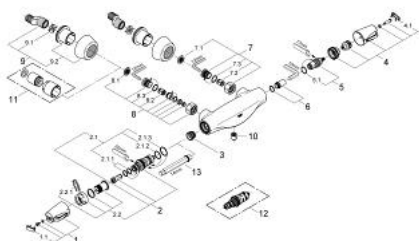

## 34 071 IG0 CHIARA BATERIE DUȘ CU TERMOSTAT 1/2"

### DESCRIEREA PRODUSULUI

- Colour: chrome/gold
- montare pe perete
- tehnologie de siguranță GROHE CoolTouch
- termoelement de ceară cu tijă interioară
- dispozitiv încorporat, cu închidere, pentru mixarea apei
- Garnitură ceramică Carbodur 1/2", 180°
- volume handle
- FlowControl Button - One-button switch to full water flow
- mâner cu gradații de temperatură cu oprire de siguranță GROHE SafeStop la 38°C
- scurgere duș 1/2"
- supapă integrată contra refluxului
- filtru impurități inclus
- elemente de fixare ascunse
- protecție împotriva refluxului
- suprafață GROHE LongLife