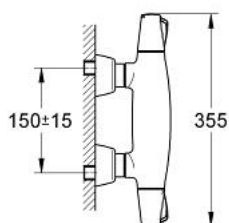

## 34 071 IG0 CHIARA BATERIE DUȘ CU TERMOSTAT 1/2"

### DESCRIEREA PRODUSULUI

- Colour: chrome/gold
- montare pe perete
- tehnologie de siguranță GROHE CoolTouch
- termoelement de ceară cu tijă interioară
- dispozitiv încorporat, cu închidere, pentru mixarea apei
- Garnitură ceramică Carbodur 1/2", 180°
- volume handle
- FlowControl Button - One-button switch to full water flow
- mâner cu gradații de temperatură cu oprire de siguranță GROHE SafeStop la 38°C
- scurgere duș 1/2"
- supapă integrată contra refluxului
- filtru impurități inclus
- elemente de fixare ascunse
- protecție împotriva refluxului
- suprafață GROHE LongLife