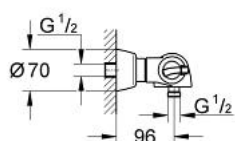

## 34 071 IG0 CHIARA BATERIE DUȘ CU TERMOSTAT 1/2"

### DESCRIEREA PRODUSULUI

- Colour: chrome/gold
- montare pe perete
- tehnologie de siguranță GROHE CoolTouch
- termoelement de ceară cu tijă interioară
- dispozitiv încorporat, cu închidere, pentru mixarea apei
- Garnitură ceramică Carbodur 1/2", 180°
- volume handle
- FlowControl Button - One-button switch to full water flow
- mâner cu gradații de temperatură cu oprire de siguranță GROHE SafeStop la 38°C
- scurgere duș 1/2"
- supapă integrată contra refluxului
- filtru impurități inclus
- elemente de fixare ascunse
- protecție împotriva refluxului
- suprafață GROHE LongLife