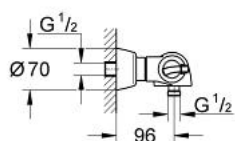

34 071 RR0 CHIARA BATERIE DUȘ CU TERMOSTAT 1/2"

DESCRIEREA PRODUSULUI

- montare pe perete
- tehnologie de siguranță GROHE CoolTouch
- termoelement de ceară cu tijă interioară
- dispozitiv încorporat, cu închidere, pentru mixarea apei
- Garnitură ceramică Carbodur 1/2", 180°
- mâner cu gradații de temperatură cu oprire de siguranță GROHE SafeStop la 38°C
- volume handle
- FlowControl Button - One-button switch to full water flow
- scurgere duș 1/2"
- supapă integrată contra refluxului
- filtru impurități inclus
- elemente de fixare ascunse
- protecție împotriva refluxului
- suprafață GROHE LongLife