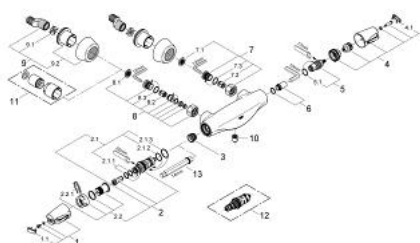

34 071 RR0 CHIARA BATERIE DUȘ CU TERMOSTAT 1/2"

PIESE DE SCHIMB , ianuarie 2002 – now

- 1: Mâner cu gradatii de temperatura (Spare part-nr. 47692RR0)
- 1.1: Capac de acoperire (Spare part-nr. 1136600M)
- 2: Element-termo 1/2" (Spare part-nr. 47217000)
- 2.1: inel de închidere + piuliță de reglare (Spare part-nr. 47300000)
- 2.1.1: șurub de strângere (Spare part-nr. 0574400M)
- 2.2: Disc de etanșare Ø21 x Ø2 (Spare part-nr. 0599900M)
- 2.3: Disc de etanșare Ø24 x Ø2 (Spare part-nr. 0119600M)
- 3: Scaun pentru termostat (Spare part-nr. 01460000)
- 4: Robinet pentru ventil de închidere (Spare part-nr. 47695RR0)
- 4.1: Capac de acoperire (Spare part-nr. 1136600M)
- 5: Garnitură ceramică, 1/2" (Spare part-nr. 45346000)
- 5.1: Garnitură inelară Ø18,2 x Ø1,7 (Spare part-nr. 0392400M)
- 6: Scaun de ventil 1/2" (Spare part-nr. 45098000)
- 7: Ventil de reținere (Spare part-nr. 47189000)
- 7.1: Filtru impurități (Spare part-nr. 0726400M)
- 7.2: Ventil de reținere (Spare part-nr. 08565000)
- 7.3: Garnitură inelară Ø17 x Ø2 (Spare part-nr. 0305500M)
- 8: Racord cu șurub (Spare part-nr. 47425000)
- 8.1: Filtru impurități (Spare part-nr. 0726400M)
- 8.2: Ventil de reținere (Spare part-nr. 08565000)
- 8.3: Garnitură inelară Ø17 x Ø2 (Spare part-nr. 0305500M)
- 9: Conexiuni excentrice (Spare part-nr. 12058RR0)
- 9.1: etanșare (Spare part-nr. 0138600M)
- 9.2: Covering escutcheon (Spare part-nr. 45545P00)
- 10: Ventil de reținere (Spare part-nr. 08565000)
- 11: Set-extindere, 30 mm (Spare part-nr. 46238RR0)*
- 12: Element-termo pentru deschiderile schimbate (Spare part-nr. 47657000)*
- 13: Cheie tubulară (Spare part-nr. 19070000)*

* Optional accessories