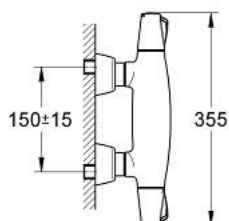

34 071 RR0 CHIARA BATERIE DUȘ CU TERMOSTAT 1/2"

DESCRIEREA PRODUSULUI

- montare pe perete
- tehnologie de siguranță GROHE CoolTouch
- termoelement de ceară cu tijă interioară
- dispozitiv încorporat, cu închidere, pentru mixarea apei
- Garnitură ceramică Carbodur 1/2", 180°
- mâner cu gradații de temperatură cu oprire de siguranță GROHE SafeStop la 38°C
- volume handle
- FlowControl Button - One-button switch to full water flow
- scurgere duș 1/2"
- supapă integrată contra refluxului
- filtru impurități inclus
- elemente de fixare ascunse
- protecție împotriva refluxului
- suprafață GROHE LongLife