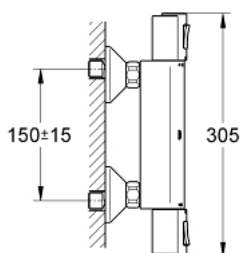

34 143 000 GROHTHERM 1000 BATERIE DUȘ CU TERMOSTAT 1/2"

DESCRIEREA PRODUSULUI

- Colour: cromat
- montare pe perete
- GROHE TurboStat cartuş compactcu termoelement din ceară
- dispozitiv încorporat, cu închidere, pentru mixarea apei
- Garnitură ceramică Carbodur 1/2", 180°
- volume handle
- FlowControl Button - One-button switch to full water flow
- GROHE SafeStop - oprire de siguranță la 38°C
- scurgere duș inferioară 1/2"
- supapă integrată contra refluxului
- filtru impurități inclus
- conexiuni excentrice
- protecție împotriva refluxului
- suprafață GROHE LongLife

34 143 000 GROHTHERM 1000 BATERIE DUȘ CU TERMOSTAT 1/2"

PIESE DE SCHIMB , februarie 2004 – now

- 1: Mâner cu gradatii de temperatura (Spare part-nr. 47737000)
 - 1.1: Capac de acoperire (Spare part-nr. 1009900M)
 - 2: inel de fixare (Spare part-nr. 47743000)
 - 3: Cartuș termostatic compact 1/2" (Spare part-nr. 47439000)
 - 4: Robinet pentru ventil de închiderecu dispozitiv economic (Spare part-nr. 47736000)
 - 4.1: Capac de acoperire (Spare part-nr. 1009900M)
 - 5: Garnitură ceramică, 1/2" (Spare part-nr. 45346000)
 - 6: Ventil de reținere (Spare part-nr. 47189000)
 - 6.1: Filtru impurități (Spare part-nr. 0726400M)
 - 6.2: Ventil de reținere (Spare part-nr. 08565000)
 - 6.3: Garnitură inelară ø17 x ø2 (Spare part-nr. 0305500M)
 - 7: Conexiuni excentrice (Spare part-nr. 12075000)
 - 7.1: etanșare (Spare part-nr. 0138600M)
 - 7.2: Șild (Spare part-nr. 0221000M)
 - 8: Prelungire 3/4", 20 mm (Spare part-nr. 0713000M)*
 - 9: Cheie tubulară (Spare part-nr. 19332000)*
 - 10: Mâner cu gradatii de temperatura (Spare part-nr. 47739000)*
 - 11: Cartuș termostatic compact 1/2" (Spare part-nr. 47175000)*
- * Optional accessories