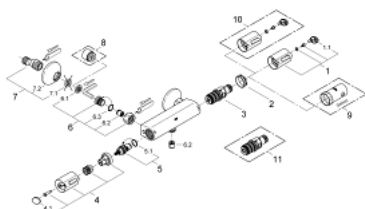

34 143 000 GROHTHERM 1000 BATERIE DUȘ CU TERMOSTAT 1/2"

DESCRIEREA PRODUSULUI

- Colour: cromat
- montare pe perete
- GROHE TurboStat cartuş compactcu termoelement din ceară
- dispozitiv încorporat, cu închidere, pentru mixarea apei
- Garnitură ceramică Carbodur 1/2", 180°
- volume handle
- FlowControl Button - One-button switch to full water flow
- GROHE SafeStop - oprire de siguranță la 38°C
- scurgere duș inferioară 1/2"
- supapă integrată contra refluxului
- filtru impurități inclus
- conexiuni excentrice
- protecție împotriva refluxului
- suprafață GROHE LongLife

34 143 000 GROHTHERM 1000 BATERIE DUȘ CU TERMOSTAT 1/2"

PIESE DE SCHIMB , februarie 2004 – now

- 1: Mâner cu gradatii de temperatura (Spare part-nr. 47737000)
 - 1.1: Capac de acoperire (Spare part-nr. 1009900M)
 - 2: inel de fixare (Spare part-nr. 47743000)
 - 3: Cartuș termostatic compact 1/2" (Spare part-nr. 47439000)
 - 4: Robinet pentru ventil de închiderecu dispozitiv economic (Spare part-nr. 47736000)
 - 4.1: Capac de acoperire (Spare part-nr. 1009900M)
 - 5: Garnitură ceramică, 1/2" (Spare part-nr. 45346000)
 - 6: Ventil de reținere (Spare part-nr. 47189000)
 - 6.1: Filtru impurități (Spare part-nr. 0726400M)
 - 6.2: Ventil de reținere (Spare part-nr. 08565000)
 - 6.3: Garnitură inelară ø17 x ø2 (Spare part-nr. 0305500M)
 - 7: Conexiuni excentrice (Spare part-nr. 12075000)
 - 7.1: etanșare (Spare part-nr. 0138600M)
 - 7.2: Șild (Spare part-nr. 0221000M)
 - 8: Prelungire 3/4", 20 mm (Spare part-nr. 0713000M)*
 - 9: Cheie tubulară (Spare part-nr. 19332000)*
 - 10: Mâner cu gradatii de temperatura (Spare part-nr. 47739000)*
 - 11: Cartuș termostatic compact 1/2" (Spare part-nr. 47175000)*
- * Optional accessories