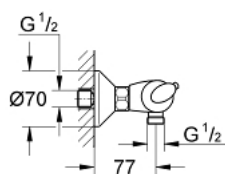

34 143 000 GROHTHERM 1000 BATERIE DUȘ CU TERMOSTAT 1/2"

DESCRIEREA PRODUSULUI

- Colour: cromat
- montare pe perete
- GROHE TurboStat cartuş compactcu termoelement din ceară
- dispozitiv încorporat, cu închidere, pentru mixarea apei
- Garnitură ceramică Carbodur 1/2", 180°
- volume handle
- FlowControl Button - One-button switch to full water flow
- GROHE SafeStop - oprire de siguranță la 38°C
- scurgere duș inferioară 1/2"
- supapă integrată contra refluxului
- filtru impurități inclus
- conexiuni excentrice
- protecție împotriva refluxului
- suprafață GROHE LongLife

34 143 000 GROHTHERM 1000 BATERIE DUȘ CU TERMOSTAT 1/2"

PIESE DE SCHIMB , februarie 2004 – now

- 1: Mâner cu gradatii de temperatura (Spare part-nr. 47737000)
 - 1.1: Capac de acoperire (Spare part-nr. 1009900M)
 - 2: inel de fixare (Spare part-nr. 47743000)
 - 3: Cartuș termostatic compact 1/2" (Spare part-nr. 47439000)
 - 4: Robinet pentru ventil de închiderecu dispozitiv economic (Spare part-nr. 47736000)
 - 4.1: Capac de acoperire (Spare part-nr. 1009900M)
 - 5: Garnitură ceramică, 1/2" (Spare part-nr. 45346000)
 - 6: Ventil de reținere (Spare part-nr. 47189000)
 - 6.1: Filtru impurități (Spare part-nr. 0726400M)
 - 6.2: Ventil de reținere (Spare part-nr. 08565000)
 - 6.3: Garnitură inelară ø17 x ø2 (Spare part-nr. 0305500M)
 - 7: Conexiuni excentrice (Spare part-nr. 12075000)
 - 7.1: etanșare (Spare part-nr. 0138600M)
 - 7.2: Șild (Spare part-nr. 0221000M)
 - 8: Prelungire 3/4", 20 mm (Spare part-nr. 0713000M)*
 - 9: Cheie tubulară (Spare part-nr. 19332000)*
 - 10: Mâner cu gradatii de temperatura (Spare part-nr. 47739000)*
 - 11: Cartuș termostatic compact 1/2" (Spare part-nr. 47175000)*
- * Optional accessories