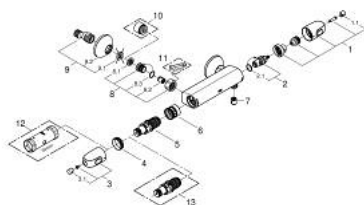

34 143 003 GROHTHERM 1000 BATERIE DUȘ CU TERMOSTAT 1/2"

PIESE DE SCHIMB , februarie 2014 – now

- 1: Shut-off handle (Spare part-nr. 47972000)
- 1.1: Capac de acoperire (Spare part-nr. 4797400M)
- 2: Garnitură ceramică, 1/2" (Spare part-nr. 45346000)
- 2.1: Garnitură inelară Ø18,2 x Ø1,7 (Spare part-nr. 0392400M)
- 3: Temperature control handle (Spare part-nr. 47973000)
- 3.1: Capac de acoperire (Spare part-nr. 4797400M)
- 4: inel de fixare (Spare part-nr. 47743000)
- 5: Cartuș termostatic compact 1/2" (Spare part-nr. 47439000)
- 6: Race (Spare part-nr. 47975000)
- 7: Ventil de reținere (Spare part-nr. 08565000)
- 8: Ventil de reținere (Spare part-nr. 47189000)
- 8.1: Filtru impurități (Spare part-nr. 0726400M)
- 8.2: Ventil de reținere (Spare part-nr. 08565000)
- 8.3: Garnitură inelară Ø17 x Ø2 (Spare part-nr. 0305500M)
- 9: Conexiuni excentrice (Spare part-nr. 12075000)
- 9.1: etanșare (Spare part-nr. 0138600M)
- 9.2: Șild (Spare part-nr. 0221000M)
- 10: Prelungire 3/4", 20 mm (Spare part-nr. 0713000M)*
- 11: piuliță specială (Spare part-nr. 19377000)*
- 12: Cheie tubulară (Spare part-nr. 19332000)*
- 13: Cartuș termostatic compact 1/2" (Spare part-nr. 47175000)*