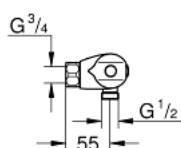

## 34 146 003 GROHTHERM 1000 BATERIE DUȘ CU TERMOSTAT 1/2"

### DESCRIEREA PRODUSULUI

- Colour: cromat
- montare pe perete
- tehnologie de siguranță GROHE CoolTouch
- suprafață GROHE LongLife
- mânere metalice cu formă ergonomică GROHE MetalGrip
- GROHE SafeStop - oprire de siguranță la 38°C
- limitare opțională de temperatură la 43°C GROHE SafeStop Plus inclusă
- GROHE TurboStat cartuș compact cu termoelement din ceară
- dispozitiv încorporat, cu închidere, pentru mixarea apei
- mâner pentru volum cu FlowControl Button (buton cu funcție reglabilă de oprire)
- garnitură ceramică 1/2", 180°
- scurgere duș inferioară 1/2"
- supapă integrată contra refluxului
- filtru impurități inclus
- protecție împotriva refluxului
- fără legături de fixare
- GROHE EcoJoy tehnologie pentru reducerea consumului de apă

## 34 146 003 GROHTHERM 1000 BATERIE DUȘ CU TERMOSTAT 1/2"

**PIESE DE SCHIMB** , februarie 2014 – now

- 1: Shut-off handle (Spare part-nr. 47972000)
- 1.1: Capac de acoperire (Spare part-nr. 4797400M)
- 2: Garnitură ceramică, 1/2" (Spare part-nr. 45346000)
- 2.1: Garnitură inelară Ø18,2 x Ø1,7 (Spare part-nr. 0392400M)
- 3: Temperature control handle (Spare part-nr. 47973000)
- 3.1: Capac de acoperire (Spare part-nr. 4797400M)
- 4: inel de fixare (Spare part-nr. 47743000)
- 5: Cartuș termostatic compact 1/2" (Spare part-nr. 47439000)
- 6: Race (Spare part-nr. 47975000)
- 7: Ventil de reținere (Spare part-nr. 47189000)
- 7.1: Filtru impurități (Spare part-nr. 0726400M)
- 7.2: Ventil de reținere (Spare part-nr. 08565000)
- 7.3: Garnitură inelară Ø17 x Ø2 (Spare part-nr. 0305500M)
- 8: piuliță specială (Spare part-nr. 19377000)\*
- 9: Cheie tubulară (Spare part-nr. 19332000)\*
- 10: Cartuș termostatic compact 1/2" (Spare part-nr. 47175000)\*