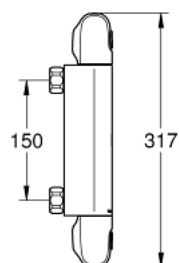

## 34 146 003 GROHTHERM 1000 BATERIE DUȘ CU TERMOSTAT 1/2"

### DESCRIEREA PRODUSULUI

- Colour: cromat
- montare pe perete
- tehnologie de siguranță GROHE CoolTouch
- suprafață GROHE LongLife
- mânere metalice cu formă ergonomică GROHE MetalGrip
- GROHE SafeStop - oprire de siguranță la 38°C
- limitare opțională de temperatură la 43°C GROHE SafeStop Plus inclusă
- GROHE TurboStat cartuș compact cu termoelement din ceară
- dispozitiv încorporat, cu închidere, pentru mixarea apei
- mâner pentru volum cu FlowControl Button (buton cu funcție reglabilă de oprire)
- garnitură ceramică 1/2", 180°
- scurgere duș inferioară 1/2"
- supapă integrată contra refluxului
- filtru impurități inclus
- protecție împotriva refluxului
- fără legături de fixare
- GROHE EcoJoy tehnologie pentru reducerea consumului de apă

## 34 146 003 GROHTHERM 1000 BATERIE DUȘ CU TERMOSTAT 1/2"

**PIESE DE SCHIMB** , februarie 2014 – now

- 1: Shut-off handle (Spare part-nr. 47972000)
- 1.1: Capac de acoperire (Spare part-nr. 4797400M)
- 2: Garnitură ceramică, 1/2" (Spare part-nr. 45346000)
- 2.1: Garnitură inelară Ø18,2 x Ø1,7 (Spare part-nr. 0392400M)
- 3: Temperature control handle (Spare part-nr. 47973000)
- 3.1: Capac de acoperire (Spare part-nr. 4797400M)
- 4: inel de fixare (Spare part-nr. 47743000)
- 5: Cartuș termostatic compact 1/2" (Spare part-nr. 47439000)
- 6: Race (Spare part-nr. 47975000)
- 7: Ventil de reținere (Spare part-nr. 47189000)
- 7.1: Filtru impurități (Spare part-nr. 0726400M)
- 7.2: Ventil de reținere (Spare part-nr. 08565000)
- 7.3: Garnitură inelară Ø17 x Ø2 (Spare part-nr. 0305500M)
- 8: piuliță specială (Spare part-nr. 19377000)\*
- 9: Cheie tubulară (Spare part-nr. 19332000)\*
- 10: Cartuș termostatic compact 1/2" (Spare part-nr. 47175000)\*