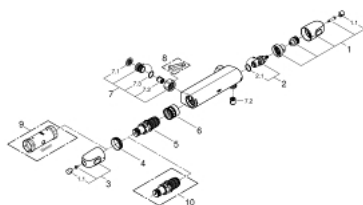

## 34 146 003 GROHTHERM 1000 BATERIE DUȘ CU TERMOSTAT 1/2"

### DESCRIEREA PRODUSULUI

- Colour: cromat
- montare pe perete
- tehnologie de siguranță GROHE CoolTouch
- suprafață GROHE LongLife
- mânere metalice cu formă ergonomică GROHE MetalGrip
- GROHE SafeStop - oprire de siguranță la 38°C
- limitare opțională de temperatură la 43°C GROHE SafeStop Plus inclusă
- GROHE TurboStat cartuș compact cu termoelement din ceară
- dispozitiv încorporat, cu închidere, pentru mixarea apei
- mâner pentru volum cu FlowControl Button (buton cu funcție reglabilă de oprire)
- garnitură ceramică 1/2", 180°
- scurgere duș inferioară 1/2"
- supapă integrată contra refluxului
- filtru impurități inclus
- protecție împotriva refluxului
- fără legături de fixare
- GROHE EcoJoy tehnologie pentru reducerea consumului de apă

## 34 146 003 GROHTHERM 1000 BATERIE DUȘ CU TERMOSTAT 1/2"

**PIESE DE SCHIMB** , februarie 2014 – now

- 1: Shut-off handle (Spare part-nr. 47972000)
- 1.1: Capac de acoperire (Spare part-nr. 4797400M)
- 2: Garnitură ceramică, 1/2" (Spare part-nr. 45346000)
- 2.1: Garnitură inelară Ø18,2 x Ø1,7 (Spare part-nr. 0392400M)
- 3: Temperature control handle (Spare part-nr. 47973000)
- 3.1: Capac de acoperire (Spare part-nr. 4797400M)
- 4: inel de fixare (Spare part-nr. 47743000)
- 5: Cartuș termostatic compact 1/2" (Spare part-nr. 47439000)
- 6: Race (Spare part-nr. 47975000)
- 7: Ventil de reținere (Spare part-nr. 47189000)
- 7.1: Filtru impurități (Spare part-nr. 0726400M)
- 7.2: Ventil de reținere (Spare part-nr. 08565000)
- 7.3: Garnitură inelară Ø17 x Ø2 (Spare part-nr. 0305500M)
- 8: piuliță specială (Spare part-nr. 19377000)\*
- 9: Cheie tubulară (Spare part-nr. 19332000)\*
- 10: Cartuș termostatic compact 1/2" (Spare part-nr. 47175000)\*