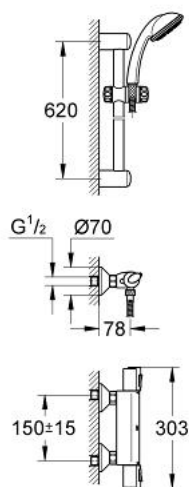

34 151 000 GROHTHERM 1000 BATERIE DUȘ CU TERMOSTAT 1/2"

DESCRIEREA PRODUSULUI

- Colour: cromat
- compus din:
 - baterie duș termostată Grotherm 1000 1/2"
 - (34 143)
 - set de duș (28 591)
- GROHE EcoJoy tehnologie pentru reducerea consumului de apă
- suprafață GROHE LongLife

34 151 000 GROHTHERM 1000 BATERIE DUȘ CU TERMOSTAT 1/2"

PIESE DE SCHIMB , decembrie 2007 – now

- 1: Mâner cu gradatii de temperatura (Spare part-nr. 47737000)
 - 1.1: Capac de acoperire (Spare part-nr. 1009900M)
 - 2: inel de fixare (Spare part-nr. 47743000)
 - 3: Cartuș termostatic compact 1/2" (Spare part-nr. 47439000)
 - 4: Robinet pentru ventil de închiderecu dispozitiv economic (Spare part-nr. 47736000)
 - 4.1: Capac de acoperire (Spare part-nr. 1009900M)
 - 5: Garnitură ceramică, 1/2" (Spare part-nr. 45346000)
 - 5.1: Garnitură inelară Ø18,2 x Ø1,7 (Spare part-nr. 0392400M)
 - 6: Ventil de reținere (Spare part-nr. 47189000)
 - 6.1: Filtru impurități (Spare part-nr. 0726400M)
 - 6.2: Ventil de reținere (Spare part-nr. 08565000)
 - 6.3: Garnitură inelară ø17 x ø2 (Spare part-nr. 0305500M)
 - 7: Conexiuni excentrice (Spare part-nr. 12075000)
 - 7.1: etanșare (Spare part-nr. 0138600M)
 - 7.2: Șild (Spare part-nr. 0221000M)
 - 8: Piesă glisantă (Spare part-nr. 07659000)
 - 9: Suport pentru bară de duș (Spare part-nr. 45362000)
 - 9.1: Capac de acoperire (Spare part-nr. 45363000)
 - 10: Filtru impuritati (Spare part-nr. 0700200M)
 - 11: Suport de echilibrare (Spare part-nr. 45406000)*
 - 12: Prolungire 3/4", 20 mm (Spare part-nr. 0713000M)*
 - 13: Cheie tubulară (Spare part-nr. 19332000)*
 - 14: Mâner cu gradatii de temperatura (Spare part-nr. 47739000)*
 - 15: Cartuș termostatic compact 1/2" (Spare part-nr. 47175000)*
- * Optional accessories