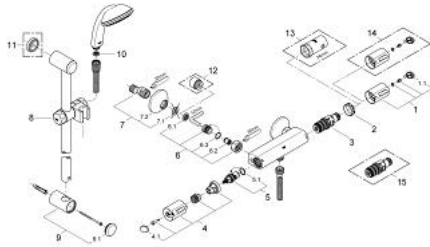

34 151 000 GROHTHERM 1000 BATERIE DUȘ CU TERMOSTAT 1/2"

DESCRIEREA PRODUSULUI

- Colour: cromat
- compus din:
 - baterie duș termostată Grotherm 1000 1/2"
 - (34 143)
 - set de duș (28 591)
- GROHE EcoJoy tehnologie pentru reducerea consumului de apă
- suprafață GROHE LongLife

34 151 000 GROHTHERM 1000 BATERIE DUȘ CU TERMOSTAT 1/2"

PIESE DE SCHIMB , decembrie 2007 – now

- 1: Mâner cu gradatii de temperatura (Spare part-nr. 47737000)
 - 1.1: Capac de acoperire (Spare part-nr. 1009900M)
 - 2: inel de fixare (Spare part-nr. 47743000)
 - 3: Cartuș termostatic compact 1/2" (Spare part-nr. 47439000)
 - 4: Robinet pentru ventil de închiderecu dispozitiv economic (Spare part-nr. 47736000)
 - 4.1: Capac de acoperire (Spare part-nr. 1009900M)
 - 5: Garnitură ceramică, 1/2" (Spare part-nr. 45346000)
 - 5.1: Garnitură inelară Ø18,2 x Ø1,7 (Spare part-nr. 0392400M)
 - 6: Ventil de reținere (Spare part-nr. 47189000)
 - 6.1: Filtru impurități (Spare part-nr. 0726400M)
 - 6.2: Ventil de reținere (Spare part-nr. 08565000)
 - 6.3: Garnitură inelară ø17 x ø2 (Spare part-nr. 0305500M)
 - 7: Conexiuni excentrice (Spare part-nr. 12075000)
 - 7.1: etanșare (Spare part-nr. 0138600M)
 - 7.2: Șild (Spare part-nr. 0221000M)
 - 8: Piesă glisantă (Spare part-nr. 07659000)
 - 9: Suport pentru bară de duș (Spare part-nr. 45362000)
 - 9.1: Capac de acoperire (Spare part-nr. 45363000)
 - 10: Filtru impuritati (Spare part-nr. 0700200M)
 - 11: Suport de echilibrare (Spare part-nr. 45406000)*
 - 12: Prolungire 3/4", 20 mm (Spare part-nr. 0713000M)*
 - 13: Cheie tubulară (Spare part-nr. 19332000)*
 - 14: Mâner cu gradatii de temperatura (Spare part-nr. 47739000)*
 - 15: Cartuș termostatic compact 1/2" (Spare part-nr. 47175000)*
- * Optional accessories