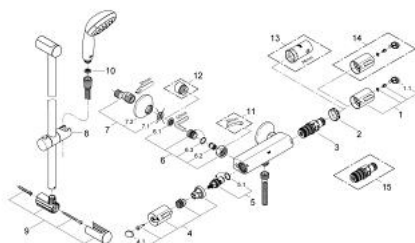

34 151 001 GROHTHERM 1000 BATERIE DUȘ CU TERMOSTAT 1/2"

PIESE DE SCHIMB , iulie 2011 – now

- 1: Mâner cu gradatii de temperatura (Spare part-nr. 47737000)
 - 1.1: Capac de acoperire (Spare part-nr. 1009900M)
 - 2: inel de fixare (Spare part-nr. 47743000)
 - 3: Cartuș termostatic compact 1/2" (Spare part-nr. 47439000)
 - 4: Robinet pentru ventil de închiderecu dispozitiv economic (Spare part-nr. 47736000)
 - 4.1: Capac de acoperire (Spare part-nr. 1009900M)
 - 5: Garnitură ceramică, 1/2" (Spare part-nr. 45346000)
 - 5.1: Garnitură inelară Ø18,2 x Ø1,7 (Spare part-nr. 0392400M)
 - 6: Ventil de reținere (Spare part-nr. 47189000)
 - 6.1: Filtru impurități (Spare part-nr. 0726400M)
 - 6.2: Ventil de reținere (Spare part-nr. 08565000)
 - 6.3: Garnitură inelară ø17 x ø2 (Spare part-nr. 0305500M)
 - 7: Conexiuni excentrice (Spare part-nr. 12075000)
 - 7.1: etanșare (Spare part-nr. 0138600M)
 - 7.2: Șild (Spare part-nr. 0221000M)
 - 8: Piesă glisantă (Spare part-nr. 48099000)
 - 9: Suport pentru bară de duș (Spare part-nr. 48098000)
 - 10: Filtru impuritati (Spare part-nr. 0700200M)
 - 11: piuliță specială (Spare part-nr. 19377000)*
 - 12: Prelungire 3/4", 20 mm (Spare part-nr. 0713000M)*
 - 13: Cheie tubulară (Spare part-nr. 19332000)*
 - 14: Mâner cu gradatii de temperatura (Spare part-nr. 47739000)*
 - 15: Cartuș termostatic compact 1/2" (Spare part-nr. 47175000)*
- * Optional accessories