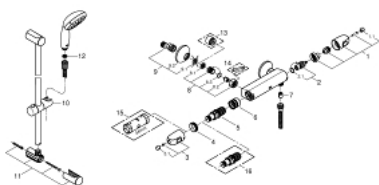

34 151 003 GROHTHERM 1000 BATERIE DUȘ CU TERMOSTAT 1/2" CU SET DE DUȘ

DESCRIEREA PRODUSULUI

- Colour: cromat
- compus din:
 - baterie de duș cu termostat Grohtherm 1000 New 1/2"
 - (34 143 003)
 - set de duș Tempesta II, 600 mm (27 598 000)

34 151 003 GROHTHERM 1000 BATERIE DUȘ CU TERMOSTAT 1/2" CU SET DE DUȘ

PIESE DE SCHIMB , februarie 2014 – now

- 1: Shut-off handle (Spare part-nr. 47972000)
- 1.1: Capac de acoperire (Spare part-nr. 4797400M)
- 2: Garnitură ceramică, 1/2" (Spare part-nr. 45346000)
- 2.1: Garnitură inelară Ø18,2 x Ø1,7 (Spare part-nr. 0392400M)
- 3: Temperature control handle (Spare part-nr. 47973000)
- 3.1: Capac de acoperire (Spare part-nr. 4797400M)
- 4: inel de fixare (Spare part-nr. 47743000)
- 5: Cartuș termostatic compact 1/2" (Spare part-nr. 47439000)
- 6: Race (Spare part-nr. 47975000)
- 7: Ventil de reținere (Spare part-nr. 08565000)
- 8: Ventil de reținere (Spare part-nr. 47189000)
- 8.1: Filtru impurități (Spare part-nr. 0726400M)
- 8.2: Ventil de reținere (Spare part-nr. 08565000)
- 8.3: Garnitură inelară Ø17 x Ø2 (Spare part-nr. 0305500M)
- 9: Conexiuni excentrice (Spare part-nr. 12075000)
- 9.1: etanșare (Spare part-nr. 0138600M)
- 9.2: Șild (Spare part-nr. 0221000M)
- 10: Piesă glisantă (Spare part-nr. 48099000)
- 11: Suport pentru bară de duș (Spare part-nr. 48098000)
- 12: Filtru impuritati (Spare part-nr. 0700200M)
- 13: Prelungire 3/4", 20 mm (Spare part-nr. 0713000M)*
- 14: piuliță specială (Spare part-nr. 19377000)*
- 15: Cheie tubulară (Spare part-nr. 19332000)*
- 16: Cartuș termostatic compact 1/2" (Spare part-nr. 47175000)*