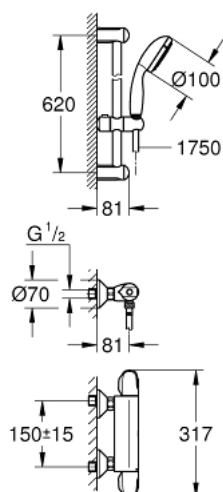

34 151 003 GROHTHERM 1000 BATERIE DUȘ CU TERMOSTAT 1/2" CU SET DE DUȘ

DESCRIEREA PRODUSULUI

- Colour: cromat
- compus din:
 - baterie de duș cu termostat Grohtherm 1000 New 1/2"
 - (34 143 003)
 - set de duș Tempesta II, 600 mm (27 598 000)

34 151 003 GROHTHERM 1000 BATERIE DUȘ CU TERMOSTAT 1/2" CU SET DE DUȘ

PIESE DE SCHIMB , februarie 2014 – now

- 1: Shut-off handle (Spare part-nr. 47972000)
- 1.1: Capac de acoperire (Spare part-nr. 4797400M)
- 2: Garnitură ceramică, 1/2" (Spare part-nr. 45346000)
- 2.1: Garnitură inelară Ø18,2 x Ø1,7 (Spare part-nr. 0392400M)
- 3: Temperature control handle (Spare part-nr. 47973000)
- 3.1: Capac de acoperire (Spare part-nr. 4797400M)
- 4: inel de fixare (Spare part-nr. 47743000)
- 5: Cartuș termostatic compact 1/2" (Spare part-nr. 47439000)
- 6: Race (Spare part-nr. 47975000)
- 7: Ventil de reținere (Spare part-nr. 08565000)
- 8: Ventil de reținere (Spare part-nr. 47189000)
- 8.1: Filtru impurități (Spare part-nr. 0726400M)
- 8.2: Ventil de reținere (Spare part-nr. 08565000)
- 8.3: Garnitură inelară Ø17 x Ø2 (Spare part-nr. 0305500M)
- 9: Conexiuni excentrice (Spare part-nr. 12075000)
- 9.1: etanșare (Spare part-nr. 0138600M)
- 9.2: Șild (Spare part-nr. 0221000M)
- 10: Piesă glisantă (Spare part-nr. 48099000)
- 11: Suport pentru bară de duș (Spare part-nr. 48098000)
- 12: Filtru impuritati (Spare part-nr. 0700200M)
- 13: Prelungire 3/4", 20 mm (Spare part-nr. 0713000M)*
- 14: piuliță specială (Spare part-nr. 19377000)*
- 15: Cheie tubulară (Spare part-nr. 19332000)*
- 16: Cartuș termostatic compact 1/2" (Spare part-nr. 47175000)*