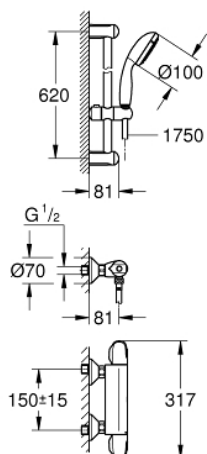

34 151 004 GROHTHERM 1000 BATERIE DUȘ CU TERMOSTAT 1/2" CU SET DE DUȘ

DESCRIEREA PRODUSULUI

- Colour: cromat
- compus din:
- baterie de duș cu termostat Grohtherm 1000 New 1/2"
- (34 143 003)
- set șine de duș Tempesta II, 600 mm (27 598)

34 151 004 GROHTHERM 1000 BATERIE DUȘ CU TERMOSTAT 1/2" CU SET DE DUȘ

PIESE DE SCHIMB , aprilie 2017 – now

- 1: Shut-off handle (Spare part-nr. 47972000)
- 1.1: Capac de acoperire (Spare part-nr. 4797400M)
- 2: Garnitură ceramică, 1/2" (Spare part-nr. 45346000)
- 2.1: Garnitură inelară Ø18,2 x Ø1,7 (Spare part-nr. 0392400M)
- 3: Temperature control handle (Spare part-nr. 47973000)
- 3.1: Capac de acoperire (Spare part-nr. 4797400M)
- 4: inel de fixare (Spare part-nr. 47743000)
- 5: Cartuș termostatic compact 1/2" (Spare part-nr. 47439000)
- 6: Race (Spare part-nr. 47975000)
- 7: Ventil de reținere (Spare part-nr. 08565000)
- 8: Ventil de reținere (Spare part-nr. 47189000)
- 8.1: Filtru impurități (Spare part-nr. 0726400M)
- 8.2: Ventil de reținere (Spare part-nr. 08565000)
- 8.3: Garnitură inelară Ø17 x Ø2 (Spare part-nr. 0305500M)
- 9: Conexiuni excentrice (Spare part-nr. 12075000)
- 9.1: etanșare (Spare part-nr. 0138600M)
- 9.2: Șild (Spare part-nr. 0221000M)
- 10: Piesă glisantă (Spare part-nr. 48099000)
- 11: Suport pentru bară de duș (Spare part-nr. 48098000)
- 12: Filtru impuritati (Spare part-nr. 0700200M)
- 13: Prelungire 3/4", 20 mm (Spare part-nr. 0713000M)*
- 14: piuliță specială (Spare part-nr. 19377000)*
- 15: Cheie tubulară (Spare part-nr. 19332000)*
- 16: GROHE TurboStat cartridge 1/2" (Spare part-nr. 47175000)*