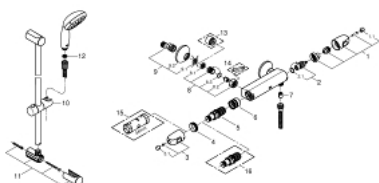

34 151 004 GROHTHERM 1000 BATERIE DUȘ CU TERMOSTAT 1/2" CU SET DE DUȘ

DESCRIEREA PRODUSULUI

- Colour: cromat
- compus din:
- baterie de duș cu termostat Grohtherm 1000 New 1/2"
- (34 143 003)
- set șine de duș Tempesta II, 600 mm (27 598)

34 151 004 GROHTHERM 1000 BATERIE DUȘ CU TERMOSTAT 1/2" CU SET DE DUȘ

PIESE DE SCHIMB , aprilie 2017 – now

- 1: Shut-off handle (Spare part-nr. 47972000)
- 1.1: Capac de acoperire (Spare part-nr. 4797400M)
- 2: Garnitură ceramică, 1/2" (Spare part-nr. 45346000)
- 2.1: Garnitură inelară Ø18,2 x Ø1,7 (Spare part-nr. 0392400M)
- 3: Temperature control handle (Spare part-nr. 47973000)
- 3.1: Capac de acoperire (Spare part-nr. 4797400M)
- 4: inel de fixare (Spare part-nr. 47743000)
- 5: Cartuș termostatic compact 1/2" (Spare part-nr. 47439000)
- 6: Race (Spare part-nr. 47975000)
- 7: Ventil de reținere (Spare part-nr. 08565000)
- 8: Ventil de reținere (Spare part-nr. 47189000)
- 8.1: Filtru impurități (Spare part-nr. 0726400M)
- 8.2: Ventil de reținere (Spare part-nr. 08565000)
- 8.3: Garnitură inelară Ø17 x Ø2 (Spare part-nr. 0305500M)
- 9: Conexiuni excentrice (Spare part-nr. 12075000)
- 9.1: etanșare (Spare part-nr. 0138600M)
- 9.2: Șild (Spare part-nr. 0221000M)
- 10: Piesă glisantă (Spare part-nr. 48099000)
- 11: Suport pentru bară de duș (Spare part-nr. 48098000)
- 12: Filtru impuritati (Spare part-nr. 0700200M)
- 13: Prelungire 3/4", 20 mm (Spare part-nr. 0713000M)*
- 14: piuliță specială (Spare part-nr. 19377000)*
- 15: Cheie tubulară (Spare part-nr. 19332000)*
- 16: GROHE TurboStat cartridge 1/2" (Spare part-nr. 47175000)*