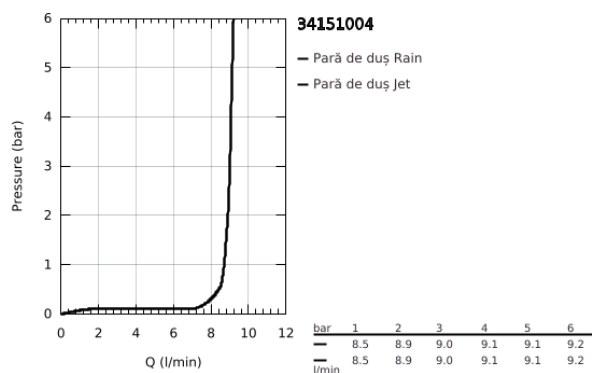

34 151 004 GROHTHERM 1000 BATERIE DUȘ CU TERMOSTAT 1/2" CU SET DE DUȘ

DESCRIEREA PRODUSULUI

- Colour: cromat
- compus din:
- baterie de duș cu termostat Grohtherm 1000 New 1/2"
- (34 143 003)
- set șine de duș Tempesta II, 600 mm (27 598)

34 151 004 GROHTHERM 1000 BATERIE DUȘ CU TERMOSTAT 1/2" CU SET DE DUȘ

PIESE DE SCHIMB , aprilie 2017 – now

- 1: Shut-off handle (Spare part-nr. 47972000)
- 1.1: Capac de acoperire (Spare part-nr. 4797400M)
- 2: Garnitură ceramică, 1/2" (Spare part-nr. 45346000)
- 2.1: Garnitură inelară Ø18,2 x Ø1,7 (Spare part-nr. 0392400M)
- 3: Temperature control handle (Spare part-nr. 47973000)
- 3.1: Capac de acoperire (Spare part-nr. 4797400M)
- 4: inel de fixare (Spare part-nr. 47743000)
- 5: Cartuș termostatic compact 1/2" (Spare part-nr. 47439000)
- 6: Race (Spare part-nr. 47975000)
- 7: Ventil de reținere (Spare part-nr. 08565000)
- 8: Ventil de reținere (Spare part-nr. 47189000)
- 8.1: Filtru impurități (Spare part-nr. 0726400M)
- 8.2: Ventil de reținere (Spare part-nr. 08565000)
- 8.3: Garnitură inelară Ø17 x Ø2 (Spare part-nr. 0305500M)
- 9: Conexiuni excentrice (Spare part-nr. 12075000)
- 9.1: etanșare (Spare part-nr. 0138600M)
- 9.2: Șild (Spare part-nr. 0221000M)
- 10: Piesă glisantă (Spare part-nr. 48099000)
- 11: Suport pentru bară de duș (Spare part-nr. 48098000)
- 12: Filtru impuritati (Spare part-nr. 0700200M)
- 13: Prelungire 3/4", 20 mm (Spare part-nr. 0713000M)*
- 14: piuliță specială (Spare part-nr. 19377000)*
- 15: Cheie tubulară (Spare part-nr. 19332000)*
- 16: GROHE TurboStat cartridge 1/2" (Spare part-nr. 47175000)*