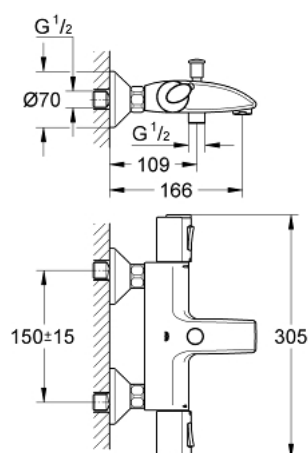

34 155 000 GROHTHERM 1000 BATERIE CADĂ CU TERMOSTAT 1/2"

DESCRIEREA PRODUSULUI

- Colour: cromat
- montare pe perete
- GROHE TurboStat cartuş compact cu termoelement din ceară
- dispozitiv încorporat, cu închidere, pentru mixarea apei
- Garnitură ceramică Carbodur 1/2", 180°
- divertor cu revenire automată: cadă/duș
- volume handle
- FlowControl Button - One-button switch to full water flow
- GROHE SafeStop - oprire de siguranță la 38°C
- scurgere duș inferioară 1/2"
- aerator
- supapă integrată contra refluxului
- filtru impurități inclus
- conexiuni excentrice
- protecție împotriva refluxului
- suprafață GROHE LongLife

34 155 000 GROHTHERM 1000 BATERIE CADĂ CU TERMOSTAT 1/2"

PIESE DE SCHIMB , aprilie 2010 – now

1: Mâner cu gradatii de temperatura (Spare part-nr. 47737000)

1.1: Capac de acoperire (Spare part-nr. 1009900M)

5: Garnitură ceramică, 1/2" (Spare part-nr. 45346000)

5.1: Garnitură inelară Ø18,2 x Ø1,7 (Spare part-nr. 0392400M)

6: Ventil de reținere (Spare part-nr. 47189000)

6.1: Filtru impurități (Spare part-nr. 0726400M)

6.2: Ventil de reținere (Spare part-nr. 08565000)

6.3: Garnitură inelară Ø17 x Ø2 (Spare part-nr. 0305500M)

7: Conexiuni excentrice (Spare part-nr. 12075000)

7.1: etanșare (Spare part-nr. 0138600M)

7.2: Șild (Spare part-nr. 0221000M)