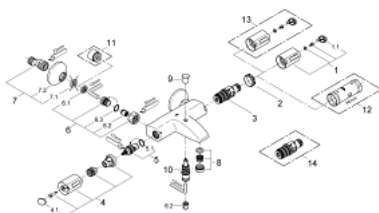

34 155 000 GROHTHERM 1000 BATERIE CADĂ CU TERMOSTAT 1/2"

PIESE DE SCHIMB , aprilie 2010 – now

1: Mâner cu gradatii de temperatura (Spare part-nr. 47737000)

1.1: Capac de acoperire (Spare part-nr. 1009900M)

2: inel de fixare (Spare part-nr. 47743000)

3: Cartuș termostatic compact 1/2" (Spare part-nr. 47439000)

4: Robinet pentru ventil de închiderecu dispozitiv economic (Spare part-nr. 47736000)

4.1: Capac de acoperire (Spare part-nr. 1009900M)

5: Garnitură ceramică, 1/2" (Spare part-nr. 45346000)

5.1: Garnitură inelară Ø18,2 x Ø1,7 (Spare part-nr. 0392400M)

6: Ventil de reținere (Spare part-nr. 47189000)

6.1: Filtru impurități (Spare part-nr. 0726400M)

6.2: Ventil de reținere (Spare part-nr. 08565000)

6.3: Garnitură inelară Ø17 x Ø2 (Spare part-nr. 0305500M)

7: Conexiuni excentrice (Spare part-nr. 12075000)

7.1: etanșare (Spare part-nr. 0138600M)

7.2: Șild (Spare part-nr. 0221000M)

8: Aerator (Spare part-nr. 13941000)

9: Buton de comutare (Spare part-nr. 65648000)

10: Comutator (Spare part-nr. 65655000)

11: Prelungire 3/4", 20 mm (Spare part-nr. 0713000M)*

12: Cheie tubulară (Spare part-nr. 19332000)*

13: Mâner cu gradatii de temperatura (Spare part-nr. 47739000)*

14: Cartuș termostatic compact 1/2" (Spare part-nr. 47175000)*

* Optional accessories