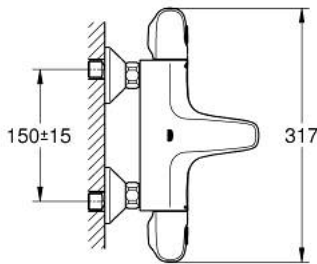

34 155 003 GROHTHERM 1000 BATERIE CADĂ CU TERMOSTAT 1/2"

DESCRIEREA PRODUSULUI

- Colour: cromat
- montare pe perete
- tehnologie de siguranță GROHE CoolTouch
- suprafață GROHE LongLife
- mâner metalice cu formă ergonomică GROHE MetalGrip
- GROHE SafeStop - oprire de siguranță la 38°C
- limitare opțională de temperatură la 43°C GROHE SafeStop Plus inclusă
- GROHE TurboStat cartuș compactcu termoelement din ceară
- dispozitiv încorporat, cu închidere, pentru mixarea apei
- GROHE AquaDimmer cu funcții multiple:
  - FlowControl Button - One-button switch to full water flow
  - - reglare a debitului
  - - comutator: cadă/duș
  - scurgere duș inferioară 1/2"
  - aerator
  - supapă integrată contra refluxului
  - filtru impurități inclus
  - protecție împotriva refluxului
- conexiuni excentrice
- ornament metalic
- GROHE EcoJoy tehnologie pentru reducerea consumului de apă