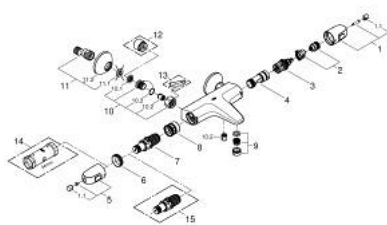

34 155 003 GROHTHERM 1000 BATERIE CADĂ CU TERMOSTAT 1/2"

PIESE DE SCHIMB , februarie 2014 – now

- 1: Shut-off handle (Spare part-nr. 47976000)
 - 1.1: Capac de acoperire (Spare part-nr. 4797400M)
 - 2: Oprise (Spare part-nr. 47977000)
 - 3: Comutator (Spare part-nr. 12433000)
 - 4: Debit apă (Spare part-nr. 47751000)
 - 5: Temperature control handle (Spare part-nr. 47973000)
 - 5.1: Capac de acoperire (Spare part-nr. 4797400M)
 - 6: inel de fixare (Spare part-nr. 47743000)
 - 7: Cartuș termostatic compact 1/2" (Spare part-nr. 47439000)
 - 8: Race (Spare part-nr. 47975000)
 - 9: Aerator (Spare part-nr. 13952000)
 - 10: Ventil de reținere (Spare part-nr. 47189000)
 - 10.1: Filtru impurități (Spare part-nr. 0726400M)
 - 10.2: Ventil de reținere (Spare part-nr. 08565000)
 - 10.3: Garnitură inelară $\phi 17 \times \phi 2$ (Spare part-nr. 0305500M)
 - 11: Conexiuni excentrice (Spare part-nr. 12075000)
 - 11.1: etanșare (Spare part-nr. 0138600M)
 - 11.2: Șild (Spare part-nr. 0221000M)
 - 12: Prelungire 3/4", 20 mm (Spare part-nr. 0713000M)*
 - 13: piuliță specială (Spare part-nr. 19377000)*
 - 14: Cheie tubulară (Spare part-nr. 19332000)*
 - 15: Cartuș termostatic compact 1/2" (Spare part-nr. 47175000)*
- * Optional accessories