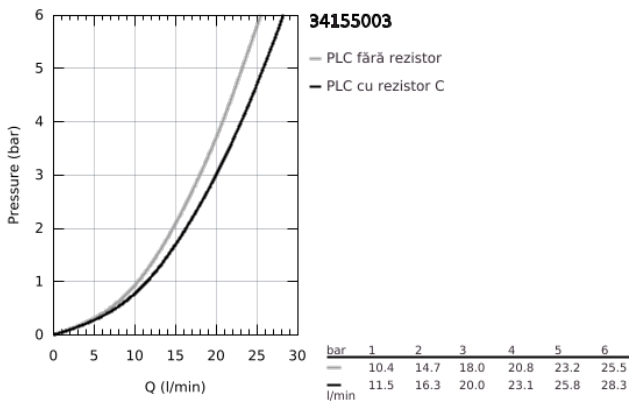

34 155 003 GROHTHERM 1000 BATERIE CADĂ CU TERMOSTAT 1/2"

DESCRIEREA PRODUSULUI

- Colour: cromat
- montare pe perete
- tehnologie de siguranță GROHE CoolTouch
- suprafață GROHE LongLife
- mâner metalice cu formă ergonomică GROHE MetalGrip
- GROHE SafeStop - oprire de siguranță la 38°C
- limitare opțională de temperatură la 43°C GROHE SafeStop Plus inclusă
- GROHE TurboStat cartuș compactcu termoelement din ceară
- dispozitiv încorporat, cu închidere, pentru mixarea apei
- GROHE AquaDimmer cu funcții multiple:
 - FlowControl Button - One-button switch to full water flow
 - - reglare a debitului
 - - comutator: cadă/duș
 - scurgere duș inferioară 1/2"
 - aerator
 - supapă integrată contra refluxului
 - filtru impurități inclus
 - protecție împotriva refluxului
- conexiuni excentrice
- ornament metalic
- GROHE EcoJoy tehnologie pentru reducerea consumului de apă