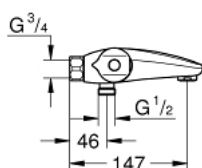

34 156 003 GROHTHERM 1000 BATERIE CADĂ CU TERMOSTAT 1/2"

DESCRIEREA PRODUSULUI

- Colour: cromat
- montare pe perete
- tehnologie de siguranță GROHE CoolTouch
- suprafață GROHE LongLife
- mâner metalice cu formă ergonomică GROHE MetalGrip
- GROHE SafeStop - oprire de siguranță la 38°C
- limitare opțională de temperatură la 43°C GROHE SafeStop Plus inclusă
- GROHE TurboStat cartuș compact cu termoelement din ceară
- dispozitiv încorporat, cu închidere, pentru mixarea apei
- GROHE AquaDimmer cu funcții multiple:
 - GROHE EcoButton integrat (buton de economisire cu oprire pentru duș)
 - reglare a debitului
 - comutator: cadă/duș
- scurgere duș inferioară 1/2"
- supapă integrată contra refluxului
- aerator
- filtru impurități inclus
- protecție împotriva refluxului
- fără legături de fixare
- GROHE EcoJoy tehnologie pentru reducerea consumului de apă

34 156 003 GROHTHERM 1000 BATERIE CADĂ CU TERMOSTAT 1/2"

PIESE DE SCHIMB , februarie 2014 – now

- 1: Shut-off handle (Spare part-nr. 47976000)
- 1.1: Capac de acoperire (Spare part-nr. 4797400M)
- 2: Oprire (Spare part-nr. 47977000)
- 3: Comutator (Spare part-nr. 12433000)
- 4: Debit apă (Spare part-nr. 47751000)
- 5: Temperature control handle (Spare part-nr. 47973000)
- 5.1: Capac de acoperire (Spare part-nr. 4797400M)
- 6: inel de fixare (Spare part-nr. 47743000)
- 7: Cartuș termostatic compact 1/2" (Spare part-nr. 47439000)
- 8: Race (Spare part-nr. 47975000)
- 9: Aerator (Spare part-nr. 13952000)
- 10: Ventil de reținere (Spare part-nr. 47189000)
- 10.1: Filtru impurități (Spare part-nr. 0726400M)
- 10.2: Ventil de reținere (Spare part-nr. 08565000)
- 10.3: Garnitură inelară $\phi 17 \times \phi 2$ (Spare part-nr. 0305500M)
- 11: Prolungire 3/4", 20 mm (Spare part-nr. 0713000M)*
- 12: piuliță specială (Spare part-nr. 19377000)*
- 13: Cheie tubulară (Spare part-nr. 19332000)*
- 14: Cartuș termostatic compact 1/2" (Spare part-nr. 47175000)*