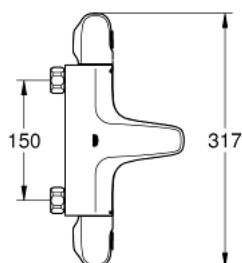

34 156 003 GROHTHERM 1000 BATERIE CADĂ CU TERMOSTAT 1/2"

DESCRIEREA PRODUSULUI

- Colour: cromat
- montare pe perete
- tehnologie de siguranță GROHE CoolTouch
- suprafață GROHE LongLife
- mâner metalice cu formă ergonomică GROHE MetalGrip
- GROHE SafeStop - oprire de siguranță la 38°C
- limitare opțională de temperatură la 43°C GROHE SafeStop Plus inclusă
- GROHE TurboStat cartuș compact cu termoelement din ceară
- dispozitiv încorporat, cu închidere, pentru mixarea apei
- GROHE AquaDimmer cu funcții multiple:
 - GROHE EcoButton integrat (buton de economisire cu oprire pentru duș)
 - reglare a debitului
 - comutator: cadă/duș
- scurgere duș inferioară 1/2"
- supapă integrată contra refluxului
- aerator
- filtru impurități inclus
- protecție împotriva refluxului
- fără legături de fixare
- GROHE EcoJoy tehnologie pentru reducerea consumului de apă

34 156 003 GROHTHERM 1000 BATERIE CADĂ CU TERMOSTAT 1/2"

PIESE DE SCHIMB , februarie 2014 – now

- 1: Shut-off handle (Spare part-nr. 47976000)
- 1.1: Capac de acoperire (Spare part-nr. 4797400M)
- 2: Oprire (Spare part-nr. 47977000)
- 3: Comutator (Spare part-nr. 12433000)
- 4: Debit apă (Spare part-nr. 47751000)
- 5: Temperature control handle (Spare part-nr. 47973000)
- 5.1: Capac de acoperire (Spare part-nr. 4797400M)
- 6: inel de fixare (Spare part-nr. 47743000)
- 7: Cartuș termostatic compact 1/2" (Spare part-nr. 47439000)
- 8: Race (Spare part-nr. 47975000)
- 9: Aerator (Spare part-nr. 13952000)
- 10: Ventil de reținere (Spare part-nr. 47189000)
- 10.1: Filtru impurități (Spare part-nr. 0726400M)
- 10.2: Ventil de reținere (Spare part-nr. 08565000)
- 10.3: Garnitură inelară $\phi 17 \times \phi 2$ (Spare part-nr. 0305500M)
- 11: Prolungire 3/4", 20 mm (Spare part-nr. 0713000M)*
- 12: piuliță specială (Spare part-nr. 19377000)*
- 13: Cheie tubulară (Spare part-nr. 19332000)*
- 14: Cartuș termostatic compact 1/2" (Spare part-nr. 47175000)*