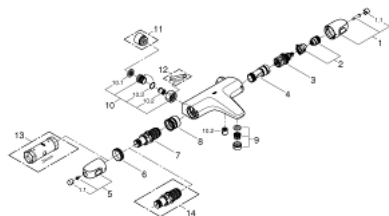

34 156 003 GROHTHERM 1000 BATERIE CADĂ CU TERMOSTAT 1/2"

DESCRIEREA PRODUSULUI

- Colour: cromat
- montare pe perete
- tehnologie de siguranță GROHE CoolTouch
- suprafață GROHE LongLife
- mâner metalice cu formă ergonomică GROHE MetalGrip
- GROHE SafeStop - oprire de siguranță la 38°C
- limitare opțională de temperatură la 43°C GROHE SafeStop Plus inclusă
- GROHE TurboStat cartuș compact cu termoelement din ceară
- dispozitiv încorporat, cu închidere, pentru mixarea apei
- GROHE AquaDimmer cu funcții multiple:
 - GROHE EcoButton integrat (buton de economisire cu oprire pentru duș)
 - reglare a debitului
 - comutator: cadă/duș
- scurgere duș inferioară 1/2"
- supapă integrată contra refluxului
- aerator
- filtru impurități inclus
- protecție împotriva refluxului
- fără legături de fixare
- GROHE EcoJoy tehnologie pentru reducerea consumului de apă

34 156 003 GROHTHERM 1000 BATERIE CADĂ CU TERMOSTAT 1/2"

PIESE DE SCHIMB , februarie 2014 – now

- 1: Shut-off handle (Spare part-nr. 47976000)
- 1.1: Capac de acoperire (Spare part-nr. 4797400M)
- 2: Oprire (Spare part-nr. 47977000)
- 3: Comutator (Spare part-nr. 12433000)
- 4: Debit apă (Spare part-nr. 47751000)
- 5: Temperature control handle (Spare part-nr. 47973000)
- 5.1: Capac de acoperire (Spare part-nr. 4797400M)
- 6: inel de fixare (Spare part-nr. 47743000)
- 7: Cartuș termostatic compact 1/2" (Spare part-nr. 47439000)
- 8: Race (Spare part-nr. 47975000)
- 9: Aerator (Spare part-nr. 13952000)
- 10: Ventil de reținere (Spare part-nr. 47189000)
- 10.1: Filtru impurități (Spare part-nr. 0726400M)
- 10.2: Ventil de reținere (Spare part-nr. 08565000)
- 10.3: Garnitură inelară $\phi 17 \times \phi 2$ (Spare part-nr. 0305500M)
- 11: Prolungire 3/4", 20 mm (Spare part-nr. 0713000M)*
- 12: piuliță specială (Spare part-nr. 19377000)*
- 13: Cheie tubulară (Spare part-nr. 19332000)*
- 14: Cartuș termostatic compact 1/2" (Spare part-nr. 47175000)*