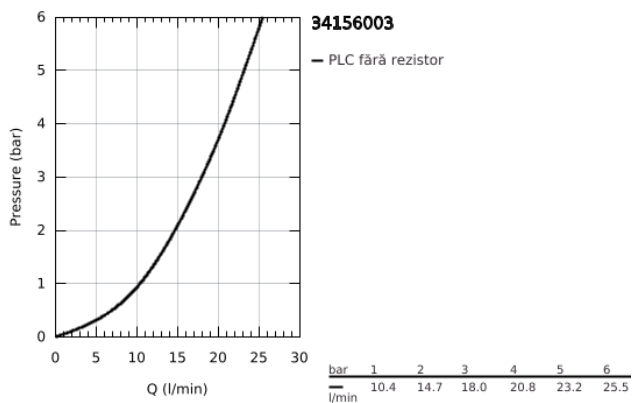

34 156 003 GROHTHERM 1000 BATERIE CADĂ CU TERMOSTAT 1/2"

DESCRIEREA PRODUSULUI

- Colour: cromat
- montare pe perete
- tehnologie de siguranță GROHE CoolTouch
- suprafață GROHE LongLife
- mâner metalice cu formă ergonomică GROHE MetalGrip
- GROHE SafeStop - oprire de siguranță la 38°C
- limitare opțională de temperatură la 43°C GROHE SafeStop Plus inclusă
- GROHE TurboStat cartuș compact cu termoelement din ceară
- dispozitiv încorporat, cu închidere, pentru mixarea apei
- GROHE AquaDimmer cu funcții multiple:
 - GROHE EcoButton integrat (buton de economisire cu oprire pentru duș)
 - reglare a debitului
 - comutator: cadă/duș
- scurgere duș inferioară 1/2"
- supapă integrată contra refluxului
- aerator
- filtru impurități inclus
- protecție împotriva refluxului
- fără legături de fixare
- GROHE EcoJoy tehnologie pentru reducerea consumului de apă

34 156 003 GROHTHERM 1000 BATERIE CADĂ CU TERMOSTAT 1/2"

PIESE DE SCHIMB , februarie 2014 – now

- 1: Shut-off handle (Spare part-nr. 47976000)
- 1.1: Capac de acoperire (Spare part-nr. 4797400M)
- 2: Oprire (Spare part-nr. 47977000)
- 3: Comutator (Spare part-nr. 12433000)
- 4: Debit apă (Spare part-nr. 47751000)
- 5: Temperature control handle (Spare part-nr. 47973000)
- 5.1: Capac de acoperire (Spare part-nr. 4797400M)
- 6: inel de fixare (Spare part-nr. 47743000)
- 7: Cartuș termostatic compact 1/2" (Spare part-nr. 47439000)
- 8: Race (Spare part-nr. 47975000)
- 9: Aerator (Spare part-nr. 13952000)
- 10: Ventil de reținere (Spare part-nr. 47189000)
- 10.1: Filtru impurități (Spare part-nr. 0726400M)
- 10.2: Ventil de reținere (Spare part-nr. 08565000)
- 10.3: Garnitură inelară $\phi 17 \times \phi 2$ (Spare part-nr. 0305500M)
- 11: Prolungire 3/4", 20 mm (Spare part-nr. 0713000M)*
- 12: piuliță specială (Spare part-nr. 19377000)*
- 13: Cheie tubulară (Spare part-nr. 19332000)*
- 14: Cartuș termostatic compact 1/2" (Spare part-nr. 47175000)*