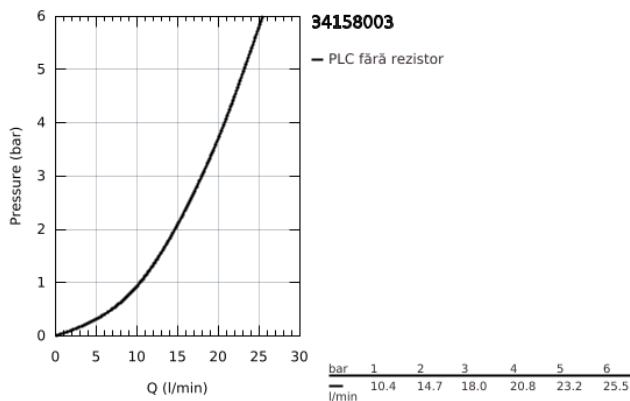

## 34 158 003 GROHTHERM 1000 BATERIE CADĂ TERMOSTATATA 3/4"

### DESCRIEREA PRODUSULUI

- Colour: cromat
- montare pe perete
- tehnologie de siguranță GROHE CoolTouch
- suprafață GROHE LongLife
- mâner metalice cu formă ergonomică GROHE MetalGrip
- GROHE SafeStop - oprire de siguranță la 38°C
- limitare opțională de temperatură la 43°C GROHE SafeStop Plus inclusă
- GROHE TurboStat cartuș compactcu termoelement din ceară
- dispozitiv încorporat, cu închidere, pentru mixarea apei
- GROHE AquaDimmer cu funcții multiple:
  - - reglare a debitului
  - - comutator: cadă/duș
- scurgere duș inferioară 1/2"
- aerator
- supapă integrată contra refluxului
- filtru impurități inclus
- protecție împotriva refluxului
- without straight unions
- distanță între axe 153 mm