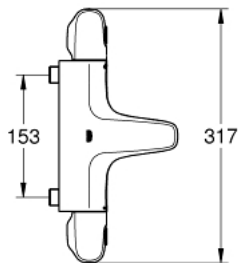

## 34 158 003 GROHTHERM 1000 BATERIE CADĂ TERMOSTATATA 3/4"

### DESCRIEREA PRODUSULUI

- Colour: cromat
- montare pe perete
- tehnologie de siguranță GROHE CoolTouch
- suprafață GROHE LongLife
- mâner metalice cu formă ergonomică GROHE MetalGrip
- GROHE SafeStop - oprire de siguranță la 38°C
- limitare opțională de temperatură la 43°C GROHE SafeStop Plus inclusă
- GROHE TurboStat cartuș compactcu termoelement din ceară
- dispozitiv încorporat, cu închidere, pentru mixarea apei
- GROHE AquaDimmer cu funcții multiple:
  - - reglare a debitului
  - - comutator: cadă/duș
- scurgere duș inferioară 1/2"
- aerator
- supapă integrată contra refluxului
- filtru impurități inclus
- protecție împotriva refluxului
- without straight unions
- distanță între axe 153 mm

### PIESE DE SCHIMB , februarie 2014 – now

- 1: Shut-off handle (Spare part-nr. 47976000)
- 1.1: Capac de acoperire (Spare part-nr. 4797400M)
- 2: Oprire (Spare part-nr. 47977000)
- 3: Comutator (Spare part-nr. 12433000)
- 4: Debit apă (Spare part-nr. 47751000)
- 5: Temperature control handle (Spare part-nr. 47973000)
- 5.1: Capac de acoperire (Spare part-nr. 4797400M)
- 6: inel de fixare (Spare part-nr. 47743000)
- 7: Cartuş termostatic compact 1/2" (Spare part-nr. 47439000)
- 8: Race (Spare part-nr. 47975000)
- 9: Ventil de reţinere (Spare part-nr. 47345000)
- 9.1: Filtru impurităţi (Spare part-nr. 0726400M)
- 9.2: Ventil de reţinere (Spare part-nr. 08565000)
- 9.3: Garnitură inelară  $\varnothing 17 \times \varnothing 2$  (Spare part-nr. 0305500M)
- 10: Aerator (Spare part-nr. 13952000)
- 11: Racord direct, blocabil (Spare part-nr. 12065000)\*
- 12: Cheie tubulară (Spare part-nr. 19332000)\*
- 13: Cartuş termostatic compact 1/2" (Spare part-nr. 47175000)\*