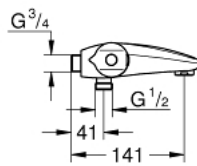

## 34 158 003 GROHTHERM 1000 BATERIE CADĂ TERMOSTATATA 3/4"

### DESCRIEREA PRODUSULUI

- Colour: cromat
- montare pe perete
- tehnologie de siguranță GROHE CoolTouch
- suprafață GROHE LongLife
- mâner metalice cu formă ergonomică GROHE MetalGrip
- GROHE SafeStop - oprire de siguranță la 38°C
- limitare opțională de temperatură la 43°C GROHE SafeStop Plus inclusă
- GROHE TurboStat cartuș compactcu termoelement din ceară
- dispozitiv încorporat, cu închidere, pentru mixarea apei
- GROHE AquaDimmer cu funcții multiple:
  - - reglare a debitului
  - - comutator: cadă/duș
- scurgere duș inferioară 1/2"
- aerator
- supapă integrată contra refluxului
- filtru impurități inclus
- protecție împotriva refluxului
- without straight unions
- distanță între axe 153 mm

### PIESE DE SCHIMB , februarie 2014 – now

- 1: Shut-off handle (Spare part-nr. 47976000)
- 1.1: Capac de acoperire (Spare part-nr. 4797400M)
- 2: Oprire (Spare part-nr. 47977000)
- 3: Comutator (Spare part-nr. 12433000)
- 4: Debit apă (Spare part-nr. 47751000)
- 5: Temperature control handle (Spare part-nr. 47973000)
- 5.1: Capac de acoperire (Spare part-nr. 4797400M)
- 6: inel de fixare (Spare part-nr. 47743000)
- 7: Cartuş termostatic compact 1/2" (Spare part-nr. 47439000)
- 8: Race (Spare part-nr. 47975000)
- 9: Ventil de reţinere (Spare part-nr. 47345000)
- 9.1: Filtru impurităţi (Spare part-nr. 0726400M)
- 9.2: Ventil de reţinere (Spare part-nr. 08565000)
- 9.3: Garnitură inelară  $\varnothing 17 \times \varnothing 2$  (Spare part-nr. 0305500M)
- 10: Aerator (Spare part-nr. 13952000)
- 11: Racord direct, blocabil (Spare part-nr. 12065000)\*
- 12: Cheie tubulară (Spare part-nr. 19332000)\*
- 13: Cartuş termostatic compact 1/2" (Spare part-nr. 47175000)\*