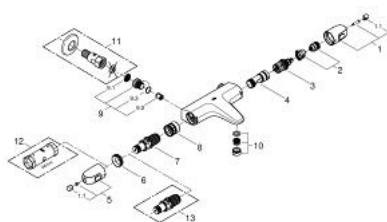

## 34 158 003 GROHTHERM 1000 BATERIE CADĂ TERMOSTATATA 3/4"

### DESCRIEREA PRODUSULUI

- Colour: cromat
- montare pe perete
- tehnologie de siguranță GROHE CoolTouch
- suprafață GROHE LongLife
- mâner metalice cu formă ergonomică GROHE MetalGrip
- GROHE SafeStop - oprire de siguranță la 38°C
- limitare opțională de temperatură la 43°C GROHE SafeStop Plus inclusă
- GROHE TurboStat cartuș compactcu termoelement din ceară
- dispozitiv încorporat, cu închidere, pentru mixarea apei
- GROHE AquaDimmer cu funcții multiple:
  - - reglare a debitului
  - - comutator: cadă/duș
- scurgere duș inferioară 1/2"
- aerator
- supapă integrată contra refluxului
- filtru impurități inclus
- protecție împotriva refluxului
- without straight unions
- distanță între axe 153 mm

### PIESE DE SCHIMB , februarie 2014 – now

- 1: Shut-off handle (Spare part-nr. 47976000)
- 1.1: Capac de acoperire (Spare part-nr. 4797400M)
- 2: Oprire (Spare part-nr. 47977000)
- 3: Comutator (Spare part-nr. 12433000)
- 4: Debit apă (Spare part-nr. 47751000)
- 5: Temperature control handle (Spare part-nr. 47973000)
- 5.1: Capac de acoperire (Spare part-nr. 4797400M)
- 6: inel de fixare (Spare part-nr. 47743000)
- 7: Cartuş termostatic compact 1/2" (Spare part-nr. 47439000)
- 8: Race (Spare part-nr. 47975000)
- 9: Ventil de reţinere (Spare part-nr. 47345000)
- 9.1: Filtru impurităţi (Spare part-nr. 0726400M)
- 9.2: Ventil de reţinere (Spare part-nr. 08565000)
- 9.3: Garnitură inelară  $\varnothing 17 \times \varnothing 2$  (Spare part-nr. 0305500M)
- 10: Aerator (Spare part-nr. 13952000)
- 11: Racord direct, blocabil (Spare part-nr. 12065000)\*
- 12: Cheie tubulară (Spare part-nr. 19332000)\*
- 13: Cartuş termostatic compact 1/2" (Spare part-nr. 47175000)\*