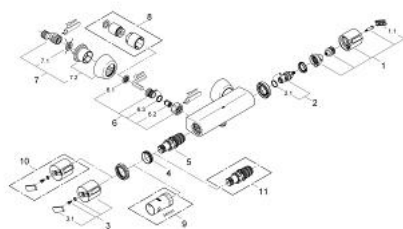

34 169 000 GROHTHERM 2000 BATERIE DUȘ CU TERMOSTAT 1/2"

DESCRIEREA PRODUSULUI

- Colour: cromat
- montare pe perete
- tehnologie de siguranță GROHE CoolTouch
- GROHE TurboStat cartuș compactcu termoelement din ceară
- dispozitiv încorporat, cu închidere, pentru mixarea apei
- Garnitură ceramică Carbodur 1/2", 180°
- volume handle
- FlowControl Button - One-button switch to full water flow
- GROHE SafeStop - oprire de siguranță la 38°C
- scurgere duș inferioară 1/2"
- supapă integrată contra refluxului
- filtru impurități inclus
- elemente de fixare ascunse
- protecție împotriva refluxului
- suprafață GROHE LongLife

34 169 000 GROHTHERM 2000 BATERIE DUȘ CU TERMOSTAT 1/2"

PIESE DE SCHIMB , aprilie 2007 – now

- 1: Robinet pentru ventil de închidere cu dispozitiv economic (Spare part-nr. 47745000)
 - 1.1: Capac de acoperire (Spare part-nr. 1007500M)
 - 2: Garnitură ceramică, 1/2" (Spare part-nr. 45346000)
 - 2.1: Garnitură inelară Ø18,2 x Ø1,7 (Spare part-nr. 0392400M)
 - 3: Mâner cu gradatii de temperatura (Spare part-nr. 47742000)
 - 3.1: Capac de acoperire (Spare part-nr. 1007500M)
 - 4: inel de fixare (Spare part-nr. 47743000)
 - 5: Cartuș termostatic compact 1/2" (Spare part-nr. 47439000)
 - 6: Ventil de reținere (Spare part-nr. 47189000)
 - 6.1: Filtru impurități (Spare part-nr. 0726400M)
 - 6.2: Ventil de reținere (Spare part-nr. 08565000)
 - 6.3: Garnitură inelară Ø17 x Ø2 (Spare part-nr. 0305500M)
 - 7: Conexiuni excentrice (Spare part-nr. 12058000)
 - 7.1: etanșare (Spare part-nr. 0138600M)
 - 7.2: Covering escutcheon (Spare part-nr. 45545000)
 - 8: Set-extindere, 30 mm (Spare part-nr. 46238000)*
 - 9: Cheie tubulară (Spare part-nr. 19332000)*
 - 10: Mâner cu gradatii de temperatura (Spare part-nr. 47286000)*
 - 11: Cartuș termostatic compact 1/2" (Spare part-nr. 47175000)*
- * Optional accessories