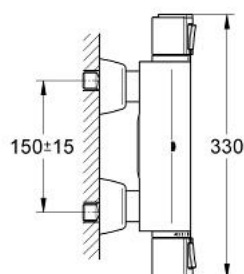

34 169 000 GROHTHERM 2000 BATERIE DUȘ CU TERMOSTAT 1/2"

DESCRIEREA PRODUSULUI

- Colour: cromat
- montare pe perete
- tehnologie de siguranță GROHE CoolTouch
- GROHE TurboStat cartuș compactcu termoelement din ceară
- dispozitiv încorporat, cu închidere, pentru mixarea apei
- Garnitură ceramică Carbodur 1/2", 180°
- volume handle
- FlowControl Button - One-button switch to full water flow
- GROHE SafeStop - oprire de siguranță la 38°C
- scurgere duș inferioară 1/2"
- supapă integrată contra refluxului
- filtru impurități inclus
- elemente de fixare ascunse
- protecție împotriva refluxului
- suprafață GROHE LongLife

34 169 000 GROHTHERM 2000 BATERIE DUȘ CU TERMOSTAT 1/2"

PIESE DE SCHIMB , aprilie 2007 – now

- 1: Robinet pentru ventil de închidere cu dispozitiv economic (Spare part-nr. 47745000)
 - 1.1: Capac de acoperire (Spare part-nr. 1007500M)
 - 2: Garnitură ceramică, 1/2" (Spare part-nr. 45346000)
 - 2.1: Garnitură inelară Ø18,2 x Ø1,7 (Spare part-nr. 0392400M)
 - 3: Mâner cu gradatii de temperatura (Spare part-nr. 47742000)
 - 3.1: Capac de acoperire (Spare part-nr. 1007500M)
 - 4: inel de fixare (Spare part-nr. 47743000)
 - 5: Cartuș termostatic compact 1/2" (Spare part-nr. 47439000)
 - 6: Ventil de reținere (Spare part-nr. 47189000)
 - 6.1: Filtru impurități (Spare part-nr. 0726400M)
 - 6.2: Ventil de reținere (Spare part-nr. 08565000)
 - 6.3: Garnitură inelară Ø17 x Ø2 (Spare part-nr. 0305500M)
 - 7: Conexiuni excentrice (Spare part-nr. 12058000)
 - 7.1: etanșare (Spare part-nr. 0138600M)
 - 7.2: Covering escutcheon (Spare part-nr. 45545000)
 - 8: Set-extindere, 30 mm (Spare part-nr. 46238000)*
 - 9: Cheie tubulară (Spare part-nr. 19332000)*
 - 10: Mâner cu gradatii de temperatura (Spare part-nr. 47286000)*
 - 11: Cartuș termostatic compact 1/2" (Spare part-nr. 47175000)*
- * Optional accessories