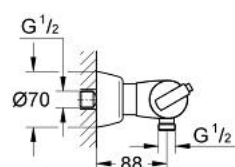

34 169 000 GROHTHERM 2000 BATERIE DUȘ CU TERMOSTAT 1/2"

DESCRIEREA PRODUSULUI

- Colour: cromat
- montare pe perete
- tehnologie de siguranță GROHE CoolTouch
- GROHE TurboStat cartuș compactcu termoelement din ceară
- dispozitiv încorporat, cu închidere, pentru mixarea apei
- Garnitură ceramică Carbodur 1/2", 180°
- volume handle
- FlowControl Button - One-button switch to full water flow
- GROHE SafeStop - oprire de siguranță la 38°C
- scurgere duș inferioară 1/2"
- supapă integrată contra refluxului
- filtru impurități inclus
- elemente de fixare ascunse
- protecție împotriva refluxului
- suprafață GROHE LongLife

34 169 000 GROHTHERM 2000 BATERIE DUȘ CU TERMOSTAT 1/2"

PIESE DE SCHIMB , aprilie 2007 – now

- 1: Robinet pentru ventil de închidere cu dispozitiv economic (Spare part-nr. 47745000)
 - 1.1: Capac de acoperire (Spare part-nr. 1007500M)
 - 2: Garnitură ceramică, 1/2" (Spare part-nr. 45346000)
 - 2.1: Garnitură inelară Ø18,2 x Ø1,7 (Spare part-nr. 0392400M)
 - 3: Mâner cu gradatii de temperatura (Spare part-nr. 47742000)
 - 3.1: Capac de acoperire (Spare part-nr. 1007500M)
 - 4: inel de fixare (Spare part-nr. 47743000)
 - 5: Cartuș termostatic compact 1/2" (Spare part-nr. 47439000)
 - 6: Ventil de reținere (Spare part-nr. 47189000)
 - 6.1: Filtru impurități (Spare part-nr. 0726400M)
 - 6.2: Ventil de reținere (Spare part-nr. 08565000)
 - 6.3: Garnitură inelară Ø17 x Ø2 (Spare part-nr. 0305500M)
 - 7: Conexiuni excentrice (Spare part-nr. 12058000)
 - 7.1: etanșare (Spare part-nr. 0138600M)
 - 7.2: Covering escutcheon (Spare part-nr. 45545000)
 - 8: Set-extindere, 30 mm (Spare part-nr. 46238000)*
 - 9: Cheie tubulară (Spare part-nr. 19332000)*
 - 10: Mâner cu gradatii de temperatura (Spare part-nr. 47286000)*
 - 11: Cartuș termostatic compact 1/2" (Spare part-nr. 47175000)*
- * Optional accessories