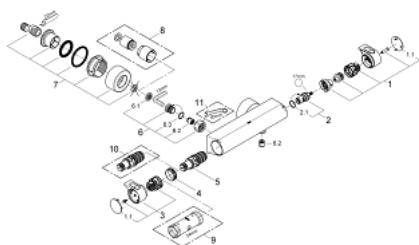

## 34 169 001 GROHTHERM 2000 BATERIE DUȘ CU TERMOSTAT 1/2"

### DESCRIEREA PRODUSULUI

- Colour: cromat
- montare pe perete
- 100% GROHE CoolTouch constând încarcasă de siguranță + excentrice cu ornamente CoolTouch
- suprafață GROHE LongLife
- mânere cu formă ergonomică GROHE Aqua Paddles
- GROHE SafeStop - oprire de siguranță la 38°C
- limitare opțională de temperatură la 43°C GROHE SafeStop Plus inclusă
- GROHE TurboStat cartuș compactcu termoelement din ceară
- dispozitiv încorporat, cu închidere, pentru mixarea apei
- mâner pentru volum cu GROHE EcoButton (buton cu funcție reglabilă de oprire economică)
- Garnitură ceramică Carbodur 1/2", 180°
- scurgere duș inferioară 1/2"
- supapă integrată contra refluxului
- filtru impurități inclus
- protecție împotriva refluxului
- excentrice mascate, ornamente CoolTouch cu etanșeizare pe perete
- upgrade opțional: etajeră de duș GROHE EasyReach (18 608 001)

### PIESE DE SCHIMB , februarie 2012 – now

- 1: Shut-off handle Aqua Paddle (Spare part-nr. 47916000)
  - 1.1: Capac de acoperire (Spare part-nr. 4788300M)
  - 2: Garnitură ceramică, 1/2" (Spare part-nr. 45346000)
  - 2.1: Garnitură inelară Ø18,2 x Ø1,7 (Spare part-nr. 0392400M)
  - 3: Temperature control handle (Spare part-nr. 47917000)
  - 3.1: Capac de acoperire (Spare part-nr. 4788300M)
  - 4: inel de fixare (Spare part-nr. 47743000)
  - 5: Cartuș termostatic compact 1/2" (Spare part-nr. 47439000)
  - 6: Ventil de reținere (Spare part-nr. 47189000)
  - 6.1: Filtru impurități (Spare part-nr. 0726400M)
  - 6.2: Ventil de reținere (Spare part-nr. 08565000)
  - 6.3: Garnitură inelară Ø17 x Ø2 (Spare part-nr. 0305500M)
  - 7: Conexiuni excentrice (Spare part-nr. 12693000)
  - 8: Set-extindere, 30 mm (Spare part-nr. 46238000)\*
  - 9: Cheie tubulară (Spare part-nr. 19332000)\*
  - 10: Cartuș termostatic compact 1/2" (Spare part-nr. 47175000)\*
  - 11: piuliță specială (Spare part-nr. 19377000)\*
- \* Optional accessories