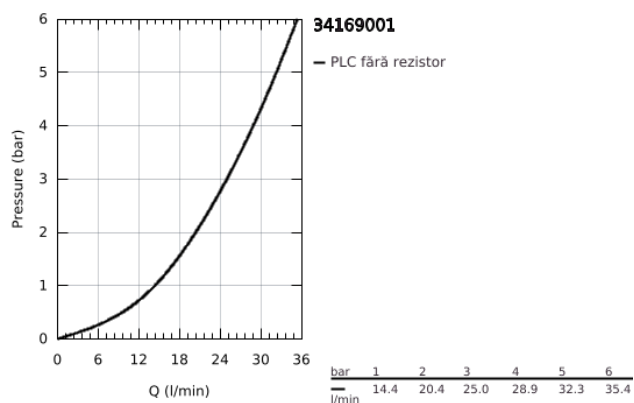

## 34 169 001 GROHTHERM 2000 BATERIE DUȘ CU TERMOSTAT 1/2"

### DESCRIEREA PRODUSULUI

- Colour: cromat
- montare pe perete
- 100% GROHE CoolTouch constând încarcasă de siguranță + excentrice cu ornamente CoolTouch
- suprafață GROHE LongLife
- mânere cu formă ergonomică GROHE Aqua Paddles
- GROHE SafeStop - oprire de siguranță la 38°C
- limitare opțională de temperatură la 43°C GROHE SafeStop Plus inclusă
- GROHE TurboStat cartuș compactcu termoelement din ceară
- dispozitiv încorporat, cu închidere, pentru mixarea apei
- mâner pentru volum cu GROHE EcoButton (buton cu funcție reglabilă de oprire economică)
- Garnitură ceramică Carbodur 1/2", 180°
- scurgere duș inferioară 1/2"
- supapă integrată contra refluxului
- filtru impurități inclus
- protecție împotriva refluxului
- excentrice mascate, ornamente CoolTouch cu etanșeizare pe perete
- upgrade opțional: etajeră de duș GROHE EasyReach (18 608 001)