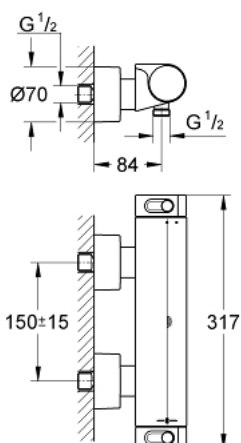

## 34 169 001 GROHTHERM 2000 BATERIE DUȘ CU TERMOSTAT 1/2"

### DESCRIEREA PRODUSULUI

- Colour: cromat
- montare pe perete
- 100% GROHE CoolTouch constând încarcasă de siguranță + excentrice cu ornamente CoolTouch
- suprafață GROHE LongLife
- mânere cu formă ergonomică GROHE Aqua Paddles
- GROHE SafeStop - oprire de siguranță la 38°C
- limitare opțională de temperatură la 43°C GROHE SafeStop Plus inclusă
- GROHE TurboStat cartuș compactcu termoelement din ceară
- dispozitiv încorporat, cu închidere, pentru mixarea apei
- mâner pentru volum cu GROHE EcoButton (buton cu funcție reglabilă de oprire economică)
- Garnitură ceramică Carbodur 1/2", 180°
- scurgere duș inferioară 1/2"
- supapă integrată contra refluxului
- filtru impurități inclus
- protecție împotriva refluxului
- excentrice mascate, ornamente CoolTouch cu etanșeizare pe perete
- upgrade opțional: etajeră de duș GROHE EasyReach (18 608 001)

### PIESE DE SCHIMB , februarie 2012 – now

- 1: Shut-off handle Aqua Paddle (Spare part-nr. 47916000)
  - 1.1: Capac de acoperire (Spare part-nr. 4788300M)
  - 2: Garnitură ceramică, 1/2" (Spare part-nr. 45346000)
  - 2.1: Garnitură inelară Ø18,2 x Ø1,7 (Spare part-nr. 0392400M)
  - 3: Temperature control handle (Spare part-nr. 47917000)
  - 3.1: Capac de acoperire (Spare part-nr. 4788300M)
  - 4: inel de fixare (Spare part-nr. 47743000)
  - 5: Cartuș termostatic compact 1/2" (Spare part-nr. 47439000)
  - 6: Ventil de reținere (Spare part-nr. 47189000)
  - 6.1: Filtru impurități (Spare part-nr. 0726400M)
  - 6.2: Ventil de reținere (Spare part-nr. 08565000)
  - 6.3: Garnitură inelară Ø17 x Ø2 (Spare part-nr. 0305500M)
  - 7: Conexiuni excentrice (Spare part-nr. 12693000)
  - 8: Set-extindere, 30 mm (Spare part-nr. 46238000)\*
  - 9: Cheie tubulară (Spare part-nr. 19332000)\*
  - 10: Cartuș termostatic compact 1/2" (Spare part-nr. 47175000)\*
  - 11: piuliță specială (Spare part-nr. 19377000)\*
- \* Optional accessories