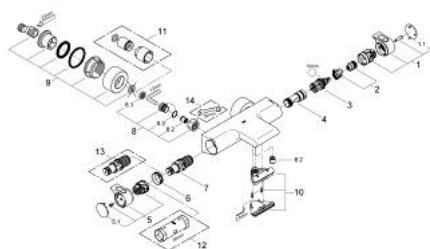

## 34 174 001 GROHTHERM 2000 BATERIE CADĂ CU TERMOSTAT 1/2"

### DESCRIEREA PRODUSULUI

- Colour: cromat
- montare pe perete
- 100% GROHE CoolTouch constând încarcasă de siguranță + excentrice cu ornamente CoolTouch
- suprafață GROHE LongLife
- mânere cu formă ergonomică GROHE Aqua Paddles
- GROHE SafeStop - oprire de siguranță la 38°C
- limitare opțională de temperatură la 43°C GROHE SafeStop Plus inclusă
- GROHE TurboStat cartuş compactcu termoelement din ceară
- dispozitiv încorporat, cu închidere, pentru mixarea apei
- GROHE AquaDimmer cu funcții multiple:
  - - GROHE EcoButton integrat (buton de economisire cu oprire pentru duș)
  - - reglare a debitului
  - - comutator: cadă/duș
- scurgere duș inferioară 1/2"
- 1 tip de jet: GROHE XL Waterfall
- regulator de debit
- supapă integrată contra refluxului
- filtru impurități inclus
- protecție împotriva refluxului
- excentrice mascate, ornamente CoolTouch cu etanșeizare pe perete
- upgrade opțional: etajeră de duș GROHE EasyReach (18 608 001)