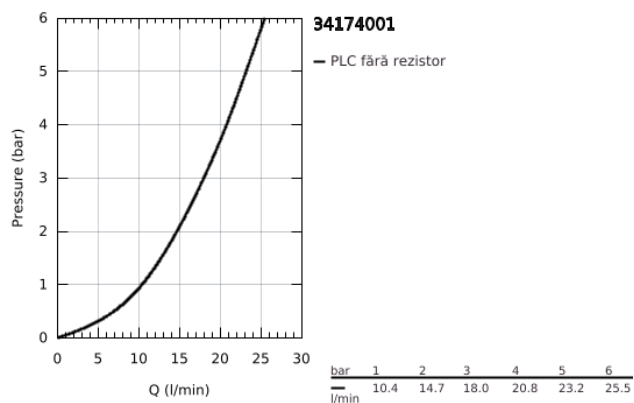

## 34 174 001 GROHTHERM 2000 BATERIE CADĂ CU TERMOSTAT 1/2"

### DESCRIEREA PRODUSULUI

- Colour: cromat
- montare pe perete
- 100% GROHE CoolTouch constând încarcasă de siguranță + excentrice cu ornamente CoolTouch
- suprafață GROHE LongLife
- mânere cu formă ergonomică GROHE Aqua Paddles
- GROHE SafeStop - oprire de siguranță la 38°C
- limitare opțională de temperatură la 43°C GROHE SafeStop Plus inclusă
- GROHE TurboStat cartuş compactcu termoelement din ceară
- dispozitiv încorporat, cu închidere, pentru mixarea apei
- GROHE AquaDimmer cu funcții multiple:
  - - GROHE EcoButton integrat (buton de economisire cu oprire pentru duș)
  - - reglare a debitului
  - - comutator: cadă/duș
- scurgere duș inferioară 1/2"
- 1 tip de jet: GROHE XL Waterfall
- regulator de debit
- supapă integrată contra refluxului
- filtru impurități inclus
- protecție împotriva refluxului
- excentrice mascate, ornamente CoolTouch cu etanșeizare pe perete
- upgrade opțional: etajeră de duș GROHE EasyReach (18 608 001)