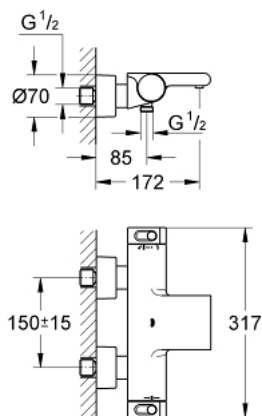

## 34 174 001 GROHTHERM 2000 BATERIE CADĂ CU TERMOSTAT 1/2"

### PIESE DE SCHIMB , februarie 2012 – now

- 1: Shut-off handle (Spare part-nr. 47923000)
- 1.1: Capac de acoperire (Spare part-nr. 4788300M)
- 2: Oprire (Spare part-nr. 47925000)
- 3: Comutator (Spare part-nr. 12433000)
- 4: Debit apă (Spare part-nr. 47751000)
- 5: Temperature control handle (Spare part-nr. 47917000)
- 5.1: Capac de acoperire (Spare part-nr. 4788300M)
- 6: inel de fixare (Spare part-nr. 47743000)
- 7: Cartuş termostatic compact 1/2" (Spare part-nr. 47439000)
- 8: Ventil de reţinere (Spare part-nr. 47189000)
- 8.1: Filtru impurităţi (Spare part-nr. 0726400M)
- 8.2: Ventil de reţinere (Spare part-nr. 08565000)
- 8.3: Garnitură inelară  $\varnothing 17 \times \varnothing 2$  (Spare part-nr. 0305500M)
- 9: Conexiuni excentrice (Spare part-nr. 12693000)
- 10: Debit apă (Spare part-nr. 47924000)
- 11: Set-extindere, 30 mm (Spare part-nr. 46238000)\*
- 12: Cheie tubulară (Spare part-nr. 19332000)\*
- 13: Cartuş termostatic compact 1/2" (Spare part-nr. 47175000)\*
- 14: piuliţă specială (Spare part-nr. 19377000)\*