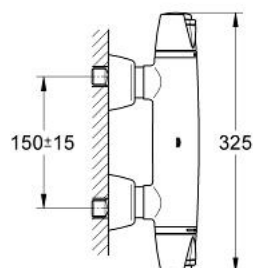

34 179 000 GROHTHERM 3000 BATERIE DUȘ CU TERMOSTAT 1/2"

DESCRIEREA PRODUSULUI

- Colour: cromat
- montare pe perete
- tehnologie de siguranță GROHE CoolTouch
- GROHE TurboStat cartuș compact cu termoelement din ceară
- dispozitiv încorporat, cu închidere, pentru mixarea apei
- volume handle
- FlowControl Button - One-button switch to full water flow
- Garnitură ceramică Carbodur 1/2", 180°
- GROHE SafeStop - oprire de siguranță la 38°C
- scurgere duș inferioară 1/2"
- supapă integrată contra refluxului
- filtru impurități inclus
- elemente de fixare ascunse
- protecție împotriva refluxului
- suprafață GROHE LongLife

34 179 000 GROHTHERM 3000 BATERIE DUȘ CU TERMOSTAT 1/2"

PIESE DE SCHIMB , ianuarie 2007 – now

- 1: Robinet pentru ventil de închidere cu dispozitiv economic (Spare part-nr. 4775 4000)
 - 1.1: Capac de acoperire (Spare part-nr. 1008200M)
 - 2: Garnitură ceramică, 1/2" (Spare part-nr. 45346000)
 - 3: Mâner cu gradatii de temperatura (Spare part-nr. 47755000)
 - 3.1: Capac de acoperire (Spare part-nr. 1008200M)
 - 4: inel de fixare (Spare part-nr. 47743000)
 - 5: Cartuș termostatic compact 1/2" (Spare part-nr. 47439000)
 - 6: Ventil de reținere (Spare part-nr. 47189000)
 - 6.1: Filtru impurități (Spare part-nr. 0726400M)
 - 6.2: Ventil de reținere (Spare part-nr. 08565000)
 - 6.3: Garnitură inelară $\phi 17 \times \phi 2$ (Spare part-nr. 0305500M)
 - 7: Conexiuni excentrice (Spare part-nr. 12058000)
 - 7.1: etanșare (Spare part-nr. 0138600M)
 - 7.2: Covering escutcheon (Spare part-nr. 45545000)
 - 8: Set-extindere, 30 mm (Spare part-nr. 46238000)*
 - 9: Mâner cu gradatii de temperatura (Spare part-nr. 47757000)*
 - 10: Cheie tubulară (Spare part-nr. 19332000)*
 - 11: Cartuș termostatic compact 1/2" (Spare part-nr. 47175000)*
- * Optional accessories