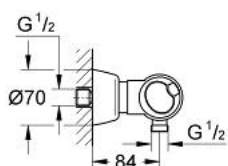

34 179 000 GROHTHERM 3000 BATERIE DUȘ CU TERMOSTAT 1/2"

DESCRIEREA PRODUSULUI

- Colour: cromat
- montare pe perete
- tehnologie de siguranță GROHE CoolTouch
- GROHE TurboStat cartuș compact cu termoelement din ceară
- dispozitiv încorporat, cu închidere, pentru mixarea apei
- volume handle
- FlowControl Button - One-button switch to full water flow
- Garnitură ceramică Carbodur 1/2", 180°
- GROHE SafeStop - oprire de siguranță la 38°C
- scurgere duș inferioară 1/2"
- supapă integrată contra refluxului
- filtru impurități inclus
- elemente de fixare ascunse
- protecție împotriva refluxului
- suprafață GROHE LongLife

34 179 000 GROHTHERM 3000 BATERIE DUȘ CU TERMOSTAT 1/2"

PIESE DE SCHIMB , ianuarie 2007 – now

- 1: Robinet pentru ventil de închidere cu dispozitiv economic (Spare part-nr. 4775 4000)
 - 1.1: Capac de acoperire (Spare part-nr. 1008200M)
 - 2: Garnitură ceramică, 1/2" (Spare part-nr. 45346000)
 - 3: Mâner cu gradatii de temperatura (Spare part-nr. 47755000)
 - 3.1: Capac de acoperire (Spare part-nr. 1008200M)
 - 4: inel de fixare (Spare part-nr. 47743000)
 - 5: Cartuș termostatic compact 1/2" (Spare part-nr. 47439000)
 - 6: Ventil de reținere (Spare part-nr. 47189000)
 - 6.1: Filtru impurități (Spare part-nr. 0726400M)
 - 6.2: Ventil de reținere (Spare part-nr. 08565000)
 - 6.3: Garnitură inelară $\phi 17 \times \phi 2$ (Spare part-nr. 0305500M)
 - 7: Conexiuni excentrice (Spare part-nr. 12058000)
 - 7.1: etanșare (Spare part-nr. 0138600M)
 - 7.2: Covering escutcheon (Spare part-nr. 45545000)
 - 8: Set-extindere, 30 mm (Spare part-nr. 46238000)*
 - 9: Mâner cu gradatii de temperatura (Spare part-nr. 47757000)*
 - 10: Cheie tubulară (Spare part-nr. 19332000)*
 - 11: Cartuș termostatic compact 1/2" (Spare part-nr. 47175000)*
- * Optional accessories