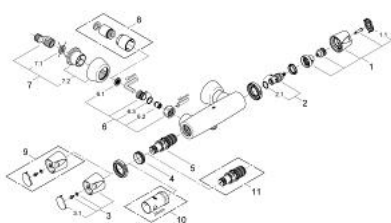

34 179 000 GROHTHERM 3000 BATERIE DUȘ CU TERMOSTAT 1/2"

DESCRIEREA PRODUSULUI

- Colour: cromat
- montare pe perete
- tehnologie de siguranță GROHE CoolTouch
- GROHE TurboStat cartuș compact cu termoelement din ceară
- dispozitiv încorporat, cu închidere, pentru mixarea apei
- volume handle
- FlowControl Button - One-button switch to full water flow
- Garnitură ceramică Carbodur 1/2", 180°
- GROHE SafeStop - oprire de siguranță la 38°C
- scurgere duș inferioară 1/2"
- supapă integrată contra refluxului
- filtru impurități inclus
- elemente de fixare ascunse
- protecție împotriva refluxului
- suprafață GROHE LongLife

34 179 000 GROHTHERM 3000 BATERIE DUȘ CU TERMOSTAT 1/2"

PIESE DE SCHIMB , ianuarie 2007 – now

- 1: Robinet pentru ventil de închidere cu dispozitiv economic (Spare part-nr. 4775 4000)
 - 1.1: Capac de acoperire (Spare part-nr. 1008200M)
 - 2: Garnitură ceramică, 1/2" (Spare part-nr. 45346000)
 - 3: Mâner cu gradatii de temperatura (Spare part-nr. 47755000)
 - 3.1: Capac de acoperire (Spare part-nr. 1008200M)
 - 4: inel de fixare (Spare part-nr. 47743000)
 - 5: Cartuș termostatic compact 1/2" (Spare part-nr. 47439000)
 - 6: Ventil de reținere (Spare part-nr. 47189000)
 - 6.1: Filtru impurități (Spare part-nr. 0726400M)
 - 6.2: Ventil de reținere (Spare part-nr. 08565000)
 - 6.3: Garnitură inelară $\phi 17 \times \phi 2$ (Spare part-nr. 0305500M)
 - 7: Conexiuni excentrice (Spare part-nr. 12058000)
 - 7.1: etanșare (Spare part-nr. 0138600M)
 - 7.2: Covering escutcheon (Spare part-nr. 45545000)
 - 8: Set-extindere, 30 mm (Spare part-nr. 46238000)*
 - 9: Mâner cu gradatii de temperatura (Spare part-nr. 47757000)*
 - 10: Cheie tubulară (Spare part-nr. 19332000)*
 - 11: Cartuș termostatic compact 1/2" (Spare part-nr. 47175000)*
- * Optional accessories