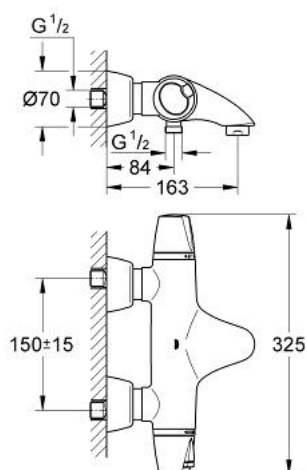

34 185 000 GROHTHERM 3000 BATERIE CADĂ CU TERMOSTAT 1/2"

DESCRIEREA PRODUSULUI

- Colour: cromat
- montare pe perete
- tehnologie de siguranță GROHE CoolTouch
- GROHE TurboStat cartuş compactcu termoelement din ceară
- dispozitiv încorporat, cu închidere, pentru mixarea apei
- Garnitură ceramică Carbodur 1/2", 180°
- Aquadimmer cu funcție multiplă
 - - reglare a debitului
 - - comutator: cadă/duș
- GROHE SafeStop - oprire de siguranță la 38°C
- scurgere duș inferioară 1/2"
- aerator
- supapă integrată contra refluxului
- filtru impurități inclus
- elemente de fixare ascunse
- protecție împotriva refluxului
- GROHE EcoJoy tehnologie pentru reducerea consumului de apă
- suprafață GROHE LongLife

34 185 000 GROHTHERM 3000 BATERIE CADĂ CU TERMOSTAT 1/2"

PIESE DE SCHIMB , martie 2004 – now

- 1: Robinet pentru ventil de închidere (Spare part-nr. 47756000)
 - 1.1: Capac de acoperire (Spare part-nr. 1008200M)
 - 2: Oprise (Spare part-nr. 47750000)
 - 3: Comutator (Spare part-nr. 12433000)
 - 4: Debit apă (Spare part-nr. 47751000)
 - 5: Mâner cu gradatii de temperatura (Spare part-nr. 47755000)
 - 5.1: Capac de acoperire (Spare part-nr. 1008200M)
 - 6: inel de fixare (Spare part-nr. 47743000)
 - 7: Cartuş termostatic compact 1/2" (Spare part-nr. 47439000)
 - 8: Ventil de reţinere (Spare part-nr. 47189000)
 - 8.1: Filtru impurităţi (Spare part-nr. 0726400M)
 - 8.2: Ventil de reţinere (Spare part-nr. 08565000)
 - 8.3: Garnitură inelară $\phi 17 \times \phi 2$ (Spare part-nr. 0305500M)
 - 9: Conexiuni excentrice (Spare part-nr. 12058000)
 - 9.1: etanşare (Spare part-nr. 0138600M)
 - 9.2: Covering escutcheon (Spare part-nr. 45545000)
 - 10: Aerator (Spare part-nr. 13927000)
 - 11: Set-extindere, 30 mm (Spare part-nr. 46238000)*
 - 12: Mâner cu gradatii de temperatura (Spare part-nr. 47757000)*
 - 13: Cheie tubulară (Spare part-nr. 19332000)*
 - 14: Cartuş termostatic compact 1/2" (Spare part-nr. 47175000)*
- * Optional accessories