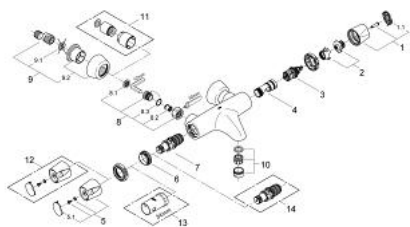

34 185 000 GROHTHERM 3000 BATERIE CADĂ CU TERMOSTAT 1/2"

DESCRIEREA PRODUSULUI

- Colour: cromat
- montare pe perete
- tehnologie de siguranță GROHE CoolTouch
- GROHE TurboStat cartuş compactcu termoelement din ceară
- dispozitiv încorporat, cu închidere, pentru mixarea apei
- Garnitură ceramică Carbodur 1/2", 180°
- Aquadimmer cu funcție multiplă
 - - reglare a debitului
 - - comutator: cadă/duș
- GROHE SafeStop - oprire de siguranță la 38°C
- scurgere duș inferioară 1/2"
- aerator
- supapă integrată contra refluxului
- filtru impurități inclus
- elemente de fixare ascunse
- protecție împotriva refluxului
- GROHE EcoJoy tehnologie pentru reducerea consumului de apă
- suprafață GROHE LongLife

34 185 000 GROHTHERM 3000 BATERIE CADĂ CU TERMOSTAT 1/2"

PIESE DE SCHIMB , martie 2004 – now

- 1: Robinet pentru ventil de închidere (Spare part-nr. 47756000)
 - 1.1: Capac de acoperire (Spare part-nr. 1008200M)
 - 2: Oprise (Spare part-nr. 47750000)
 - 3: Comutator (Spare part-nr. 12433000)
 - 4: Debit apă (Spare part-nr. 47751000)
 - 5: Mâner cu gradatii de temperatura (Spare part-nr. 47755000)
 - 5.1: Capac de acoperire (Spare part-nr. 1008200M)
 - 6: inel de fixare (Spare part-nr. 47743000)
 - 7: Cartuş termostatic compact 1/2" (Spare part-nr. 47439000)
 - 8: Ventil de reţinere (Spare part-nr. 47189000)
 - 8.1: Filtru impurităţi (Spare part-nr. 0726400M)
 - 8.2: Ventil de reţinere (Spare part-nr. 08565000)
 - 8.3: Garnitură inelară $\phi 17 \times \phi 2$ (Spare part-nr. 0305500M)
 - 9: Conexiuni excentrice (Spare part-nr. 12058000)
 - 9.1: etanşare (Spare part-nr. 0138600M)
 - 9.2: Covering escutcheon (Spare part-nr. 45545000)
 - 10: Aerator (Spare part-nr. 13927000)
 - 11: Set-extindere, 30 mm (Spare part-nr. 46238000)*
 - 12: Mâner cu gradatii de temperatura (Spare part-nr. 47757000)*
 - 13: Cheie tubulară (Spare part-nr. 19332000)*
 - 14: Cartuş termostatic compact 1/2" (Spare part-nr. 47175000)*
- * Optional accessories