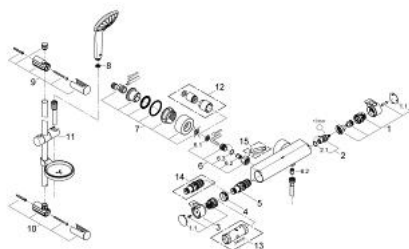

34 195 001 GROHTHERM 2000 BATERIE DUȘ CU TERMOSTAT 1/2" CU SET DE DUȘ

DESCRIEREA PRODUSULUI

- Colour: cromat
- compus din:
- baterie duș termostata Grohtherm 2000(34 169)
- set de duș Euphoria 110 Massage, 600 mm (27 231)

34 195 001 GROHTHERM 2000 BATERIE DUȘ CU TERMOSTAT 1/2" CU SET DE DUȘ

PIESE DE SCHIMB , februarie 2012 – now

- 1: Shut-off handle Aqua Paddle (Spare part-nr. 47916000)
- 1.1: Capac de acoperire (Spare part-nr. 4788300M)
- 2: Garnitură ceramică, 1/2" (Spare part-nr. 45346000)
- 2.1: Garnitură inelară Ø18,2 x Ø1,7 (Spare part-nr. 0392400M)
- 3: Temperature control handle (Spare part-nr. 47917000)
- 3.1: Capac de acoperire (Spare part-nr. 4788300M)
- 4: inel de fixare (Spare part-nr. 47743000)
- 5: Cartuș termostatic compact 1/2" (Spare part-nr. 47439000)
- 6: Ventil de reținere (Spare part-nr. 47189000)
- 6.1: Filtru impurități (Spare part-nr. 0726400M)
- 6.2: Ventil de reținere (Spare part-nr. 08565000)
- 6.3: Garnitură inelară Ø17 x Ø2 (Spare part-nr. 0305500M)
- 7: Conexiuni excentrice (Spare part-nr. 12693000)
- 8: Filtru impuritati (Spare part-nr. 0700200M)
- 9: Suport pentru bară de duș (Spare part-nr. 48100000)
- 10: Suport pentru bară de duș (Spare part-nr. 48098000)
- 11: Piesă glisantă (Spare part-nr. 48099000)
- 12: Set-extindere, 30 mm (Spare part-nr. 46238000)*
- 13: Cheie tubulară (Spare part-nr. 19332000)*
- 14: Cartuș termostatic compact 1/2" (Spare part-nr. 47175000)*
- 15: piuliță specială (Spare part-nr. 19377000)*