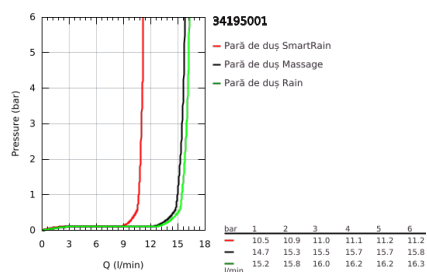

34 195 001 GROHTHERM 2000 BATERIE DUȘ CU TERMOSTAT 1/2" CU SET DE DUȘ

DESCRIEREA PRODUSULUI

- Colour: cromat
- compus din:
- baterie duș termostata Grohtherm 2000(34 169)
- set de duș Euphoria 110 Massage, 600 mm (27 231)

34 195 001 GROHTHERM 2000 BATERIE DUȘ CU TERMOSTAT 1/2" CU SET DE DUȘ

PIESE DE SCHIMB , februarie 2012 – now

- 1: Shut-off handle Aqua Paddle (Spare part-nr. 47916000)
- 1.1: Capac de acoperire (Spare part-nr. 4788300M)
- 2: Garnitură ceramică, 1/2" (Spare part-nr. 45346000)
- 2.1: Garnitură inelară Ø18,2 x Ø1,7 (Spare part-nr. 0392400M)
- 3: Temperature control handle (Spare part-nr. 47917000)
- 3.1: Capac de acoperire (Spare part-nr. 4788300M)
- 4: inel de fixare (Spare part-nr. 47743000)
- 5: Cartuș termostatic compact 1/2" (Spare part-nr. 47439000)
- 6: Ventil de reținere (Spare part-nr. 47189000)
- 6.1: Filtru impurități (Spare part-nr. 0726400M)
- 6.2: Ventil de reținere (Spare part-nr. 08565000)
- 6.3: Garnitură inelară Ø17 x Ø2 (Spare part-nr. 0305500M)
- 7: Conexiuni excentrice (Spare part-nr. 12693000)
- 8: Filtru impuritati (Spare part-nr. 0700200M)
- 9: Suport pentru bară de duș (Spare part-nr. 48100000)
- 10: Suport pentru bară de duș (Spare part-nr. 48098000)
- 11: Piesă glisantă (Spare part-nr. 48099000)
- 12: Set-extindere, 30 mm (Spare part-nr. 46238000)*
- 13: Cheie tubulară (Spare part-nr. 19332000)*
- 14: Cartuș termostatic compact 1/2" (Spare part-nr. 47175000)*
- 15: piuliță specială (Spare part-nr. 19377000)*