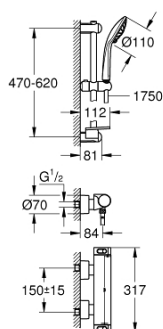

34 195 001 GROHTHERM 2000 BATERIE DUȘ CU TERMOSTAT 1/2" CU SET DE DUȘ

DESCRIEREA PRODUSULUI

- Colour: cromat
- compus din:
- baterie duș termostata Grohtherm 2000(34 169)
- set de duș Euphoria 110 Massage, 600 mm (27 231)

34 195 001 GROHTHERM 2000 BATERIE DUȘ CU TERMOSTAT 1/2" CU SET DE DUȘ

PIESE DE SCHIMB , februarie 2012 – now

- 1: Shut-off handle Aqua Paddle (Spare part-nr. 47916000)
- 1.1: Capac de acoperire (Spare part-nr. 4788300M)
- 2: Garnitură ceramică, 1/2" (Spare part-nr. 45346000)
- 2.1: Garnitură inelară Ø18,2 x Ø1,7 (Spare part-nr. 0392400M)
- 3: Temperature control handle (Spare part-nr. 47917000)
- 3.1: Capac de acoperire (Spare part-nr. 4788300M)
- 4: inel de fixare (Spare part-nr. 47743000)
- 5: Cartuș termostatic compact 1/2" (Spare part-nr. 47439000)
- 6: Ventil de reținere (Spare part-nr. 47189000)
- 6.1: Filtru impurități (Spare part-nr. 0726400M)
- 6.2: Ventil de reținere (Spare part-nr. 08565000)
- 6.3: Garnitură inelară Ø17 x Ø2 (Spare part-nr. 0305500M)
- 7: Conexiuni excentrice (Spare part-nr. 12693000)
- 8: Filtru impuritati (Spare part-nr. 0700200M)
- 9: Suport pentru bară de duș (Spare part-nr. 48100000)
- 10: Suport pentru bară de duș (Spare part-nr. 48098000)
- 11: Piesă glisantă (Spare part-nr. 48099000)
- 12: Set-extindere, 30 mm (Spare part-nr. 46238000)*
- 13: Cheie tubulară (Spare part-nr. 19332000)*
- 14: Cartuș termostatic compact 1/2" (Spare part-nr. 47175000)*
- 15: piuliță specială (Spare part-nr. 19377000)*