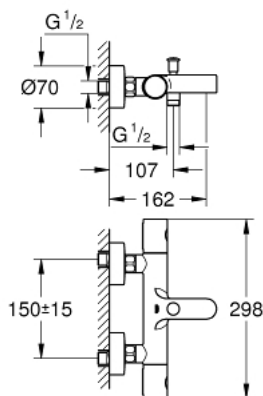

## 34 215 002 GROHTHERM 1000 COSMOPOLITAN M BATERIE CADĂ CU TERMOSTAT 1/2"

### DESCRIEREA PRODUSULUI

- Colour: cromat
- montare pe perete
- suprafață GROHE LongLife
- mânere metalice cu formă ergonomică GROHE MetalGrip
- GROHE SafeStop - oprire de siguranță la 38°C
- limitare opțională de temperatură la 43°C GROHE SafeStop Plus inclusă
- GROHE TurboStat cartuş compactcu termoelement din ceară
- dispozitiv încorporat, cu închidere, pentru mixarea apei
- divertor cu revenire automată: cadă/duș
- volume handle
- FlowControl Button - One-button switch to full water flow
- garnitură ceramică 1/2", 180°
- scurgere duș inferioară 1/2"
- aerator
- supapă integrată contra refluxului
- filtru impurități inclus
- protecție împotriva refluxului
- conexiuni excentrice
- ornament metalic

### PIESE DE SCHIMB , februarie 2014 – now

- 1: Mâner din metal 1/2" (Spare part-nr. 47984000)
- 1.1: Capac de acoperire (Spare part-nr. 6458500M)
- 2: inel de fixare (Spare part-nr. 47743000)
- 3: Cartuș termostatic compact 1/2" (Spare part-nr. 47439000)
- 4: Garnitură ceramică, 1/2" (Spare part-nr. 45346000)
- 4.1: Garnitură inelară Ø18,2 x Ø1,7 (Spare part-nr. 0392400M)
- 5: Ventil de reținere (Spare part-nr. 47189000)
- 5.1: Filtru impurități (Spare part-nr. 0726400M)
- 5.2: Ventil de reținere (Spare part-nr. 08565000)
- 5.3: Garnitură inelară Ø17 x Ø2 (Spare part-nr. 0305500M)
- 6: Conexiuni excentrice (Spare part-nr. 12662000)
- 7: Buton de comutare (Spare part-nr. 65648000)
- 8: Comutator (Spare part-nr. 65655000)
- 9: Aerator (Spare part-nr. 13926000)
- 10: Ventil de reținere (Spare part-nr. 08565000)
- 11: Prolungire 3/4", 20 mm (Spare part-nr. 0713000M)\*
- 12: Cheie tubulară (Spare part-nr. 19332000)\*
- 13: Cartuș termostatic compact 1/2" (Spare part-nr. 47175000)\*