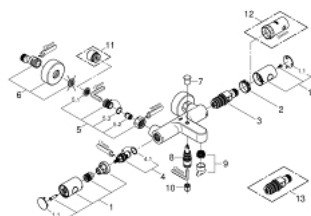

## 34 215 002 GROHTHERM 1000 COSMOPOLITAN M BATERIE CADĂ CU TERMOSTAT 1/2"

### DESCRIEREA PRODUSULUI

- Colour: cromat
- montare pe perete
- suprafață GROHE LongLife
- mânere metalice cu formă ergonomică GROHE MetalGrip
- GROHE SafeStop - oprire de siguranță la 38°C
- limitare opțională de temperatură la 43°C GROHE SafeStop Plus inclusă
- GROHE TurboStat cartuş compactcu termoelement din ceară
- dispozitiv încorporat, cu închidere, pentru mixarea apei
- divertor cu revenire automată: cadă/duș
- volume handle
- FlowControl Button - One-button switch to full water flow
- garnitură ceramică 1/2", 180°
- scurgere duș inferioară 1/2"
- aerator
- supapă integrată contra refluxului
- filtru impurități inclus
- protecție împotriva refluxului
- conexiuni excentrice
- ornament metalic

### PIESE DE SCHIMB , februarie 2014 – now

- 1: Mâner din metal 1/2" (Spare part-nr. 47984000)
- 1.1: Capac de acoperire (Spare part-nr. 6458500M)
- 2: inel de fixare (Spare part-nr. 47743000)
- 3: Cartuș termostatic compact 1/2" (Spare part-nr. 47439000)
- 4: Garnitură ceramică, 1/2" (Spare part-nr. 45346000)
- 4.1: Garnitură inelară Ø18,2 x Ø1,7 (Spare part-nr. 0392400M)
- 5: Ventil de reținere (Spare part-nr. 47189000)
- 5.1: Filtru impurități (Spare part-nr. 0726400M)
- 5.2: Ventil de reținere (Spare part-nr. 08565000)
- 5.3: Garnitură inelară Ø17 x Ø2 (Spare part-nr. 0305500M)
- 6: Conexiuni excentrice (Spare part-nr. 12662000)
- 7: Buton de comutare (Spare part-nr. 65648000)
- 8: Comutator (Spare part-nr. 65655000)
- 9: Aerator (Spare part-nr. 13926000)
- 10: Ventil de reținere (Spare part-nr. 08565000)
- 11: Prolungire 3/4", 20 mm (Spare part-nr. 0713000M)\*
- 12: Cheie tubulară (Spare part-nr. 19332000)\*
- 13: Cartuș termostatic compact 1/2" (Spare part-nr. 47175000)\*