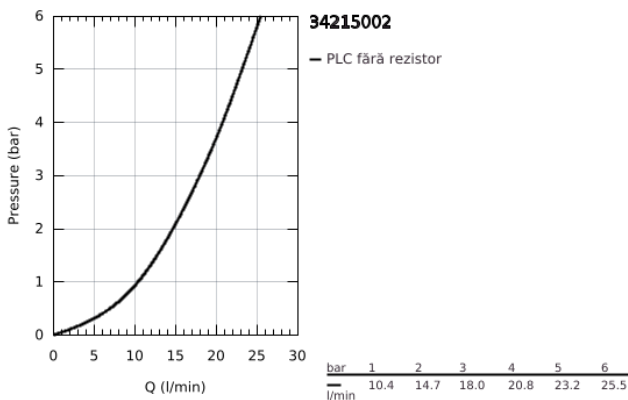

## 34 215 002 GROHTHERM 1000 COSMOPOLITAN M BATERIE CADĂ CU TERMOSTAT 1/2"

### DESCRIEREA PRODUSULUI

- Colour: cromat
- montare pe perete
- suprafață GROHE LongLife
- mânere metalice cu formă ergonomică GROHE MetalGrip
- GROHE SafeStop - oprire de siguranță la 38°C
- limitare opțională de temperatură la 43°C GROHE SafeStop Plus inclusă
- GROHE TurboStat cartuş compactcu termoelement din ceară
- dispozitiv încorporat, cu închidere, pentru mixarea apei
- divertor cu revenire automată: cadă/duș
- volume handle
- FlowControl Button - One-button switch to full water flow
- garnitură ceramică 1/2", 180°
- scurgere duș inferioară 1/2"
- aerator
- supapă integrată contra refluxului
- filtru impurități inclus
- protecție împotriva refluxului
- conexiuni excentrice
- ornament metalic