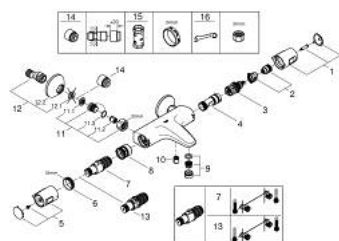

34 227 002 PRECISION TREND BATERIE CADĂ CU TERMOSTAT 1/2"

PIESE DE SCHIMB , septembrie 2014 – now

- 1: Shut-off handle (Spare part-nr. 47991000)
 - 2: Oprire (Spare part-nr. 47977000)
 - 3: Comutator (Spare part-nr. 12433000)
 - 4: Debit apă (Spare part-nr. 47751000)
 - 5: Mâner (Spare part-nr. 47992000)
 - 6: inel de fixare (Spare part-nr. 47743000)
 - 7: Cartuș termostatic compact 1/2" (Spare part-nr. 47439000)
 - 8: Race (Spare part-nr. 47975000)
 - 9: Aerator (Spare part-nr. 13941000)
 - 10: Ventil de reținere (Spare part-nr. 08565000)
 - 11: Ventil de reținere (Spare part-nr. 47189000)
 - 11.1: Filtru impurități (Spare part-nr. 0726400M)
 - 11.2: Ventil de reținere (Spare part-nr. 08565000)
 - 11.3: Garnitură inelară $\varnothing 17 \times \varnothing 2$ (Spare part-nr. 0305500M)
 - 12: Conexiuni excentrice (Spare part-nr. 12075000)
 - 12.1: etanșare (Spare part-nr. 0138600M)
 - 12.2: Șild (Spare part-nr. 0221000M)
 - 13: Cartuș termostatic compact 1/2" (Spare part-nr. 47175000)*
 - 14: Prelungire 3/4", 20 mm (Spare part-nr. 0713000M)*
 - 15: Cheie tubulară (Spare part-nr. 19332000)*
 - 16: piuliță specială (Spare part-nr. 19377000)*
- * Optional accessories