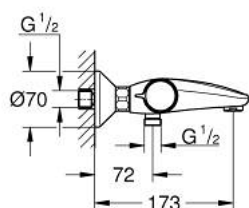

34 227 002 PRECISION TREND BATERIE CADĂ CU TERMOSTAT 1/2"

DESCRIEREA PRODUSULUI

- Colour: cromat
- montare pe perete
- tehnologie de siguranță GROHE CoolTouch
- suprafață GROHE LongLife
- GROHE TurboStat cartuş compact cu termoelement din ceară
- mânere metalice cu formă ergonomică GROHE MetalGrip
- GROHE SafeStop - oprire de siguranță la 38°C
- limitare opțională de temperatură la 43°C GROHE SafeStop Plus inclusă
- GROHE AquaDimmer cu funcții multiple:
 - - reglare a debitului
 - FlowControl Button - One-button switch to full water flow
 - - comutator: cadă/duș
- dispozitiv încorporat, cu închidere, pentru mixarea apei
- scurgere duș inferioară 1/2"
- aerator
- supapă integrată contra refluxului
- conexiuni excentrice
- filtru impurități inclus
- ornament metalic
- protecție împotriva refluxului
- GROHE QuickSpanner included in chrome variant only