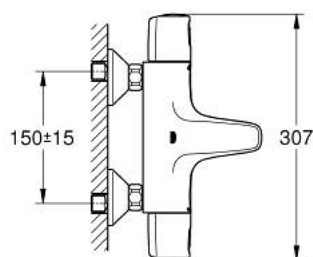

34 227 002 PRECISION TREND BATERIE CADĂ CU TERMOSTAT 1/2"

DESCRIEREA PRODUSULUI

- Colour: cromat
- montare pe perete
- tehnologie de siguranță GROHE CoolTouch
- suprafață GROHE LongLife
- GROHE TurboStat cartuş compact cu termoelement din ceară
- mânere metalice cu formă ergonomică GROHE MetalGrip
- GROHE SafeStop - oprire de siguranță la 38°C
- limitare opțională de temperatură la 43°C GROHE SafeStop Plus inclusă
- GROHE AquaDimmer cu funcții multiple:
  - - reglare a debitului
  - FlowControl Button - One-button switch to full water flow
  - - comutator: cadă/duș
- dispozitiv încorporat, cu închidere, pentru mixarea apei
- scurgere duș inferioară 1/2"
- aerator
- supapă integrată contra refluxului
- conexiuni excentrice
- filtru impurități inclus
- ornament metalic
- protecție împotriva refluxului
- GROHE QuickSpanner included in chrome variant only