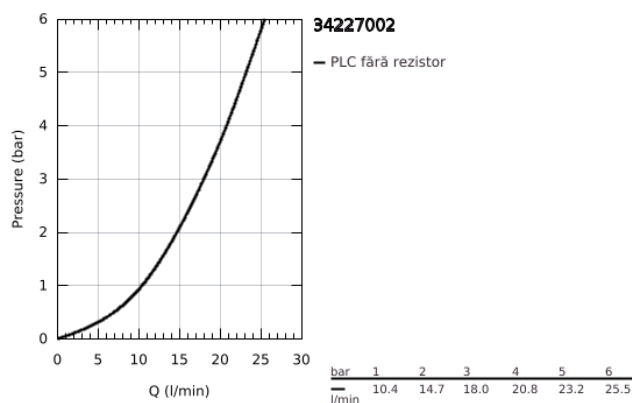

34 227 002 PRECISION TREND BATERIE CADĂ CU TERMOSTAT 1/2"

DESCRIEREA PRODUSULUI

- Colour: cromat
- montare pe perete
- tehnologie de siguranță GROHE CoolTouch
- suprafață GROHE LongLife
- GROHE TurboStat cartuş compact cu termoelement din ceară
- mânere metalice cu formă ergonomică GROHE MetalGrip
- GROHE SafeStop - oprire de siguranță la 38°C
- limitare opțională de temperatură la 43°C GROHE SafeStop Plus inclusă
- GROHE AquaDimmer cu funcții multiple:
 - - reglare a debitului
 - FlowControl Button - One-button switch to full water flow
 - - comutator: cadă/duș
- dispozitiv încorporat, cu închidere, pentru mixarea apei
- scurgere duș inferioară 1/2"
- aerator
- supapă integrată contra refluxului
- conexiuni excentrice
- filtru impurități inclus
- ornament metalic
- protecție împotriva refluxului
- GROHE QuickSpanner included in chrome variant only